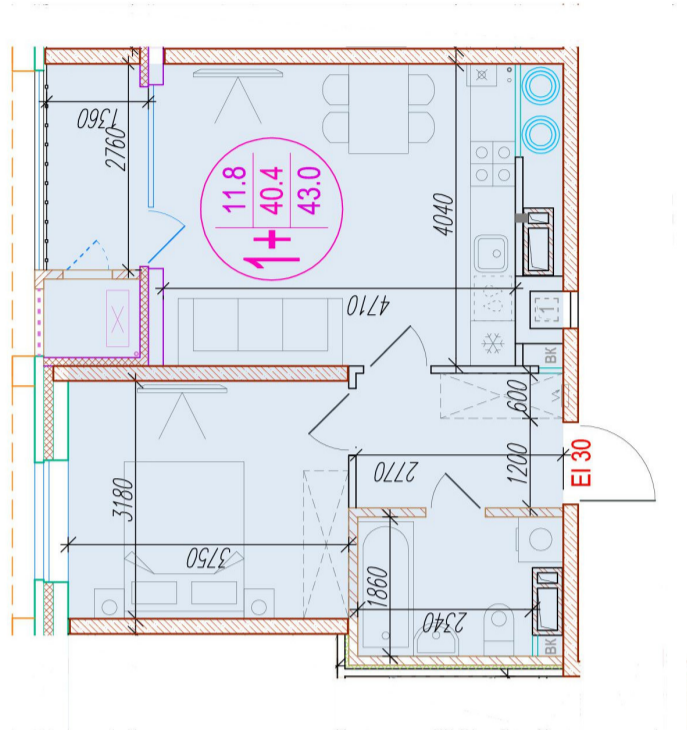

1-комнатная-смарт

Площадь
43 м²

Этаж
18/25

Окончание строительства
4 кв. 2026

Стоимость*
от 6 364 000 ₽

Цена за м²*
от 148 000 ₽

Первоначальный взнос*
от 1 161 000 ₽

Минимальный платёж*
от 27 843 ₽

Ставка*
6,00%

* Предложение не является публичной офертой.

Расчёты являются предварительными, произведёнными по минимальным предложениям банков. Предлагаемая скидка является максимальной с учётом специальных ипотечных программ и/или господдержки. Данные обновлены 21.09.2024

Жилой квартал «Центральный»

Адрес ЖК: г. Астрахань, ул. Ахшарумова, 29

Жилой квартал «Центральный» расположен в самом центре города Астрахань с видом на Кремль, сочетает в себе традиции качества, авторскую архитектуру и современные технологии. Дома нового поколения для людей, которые выше всего ценят качество, комфорт, безопасность и свое время, выбирая лучшее для своей семьи.

- Вид на Кремль
- Детский сад от застройщика
- Собственный прогулочный бульвар
- Система «Умный дом»
- Детские экоплощадки
- Отделка White box