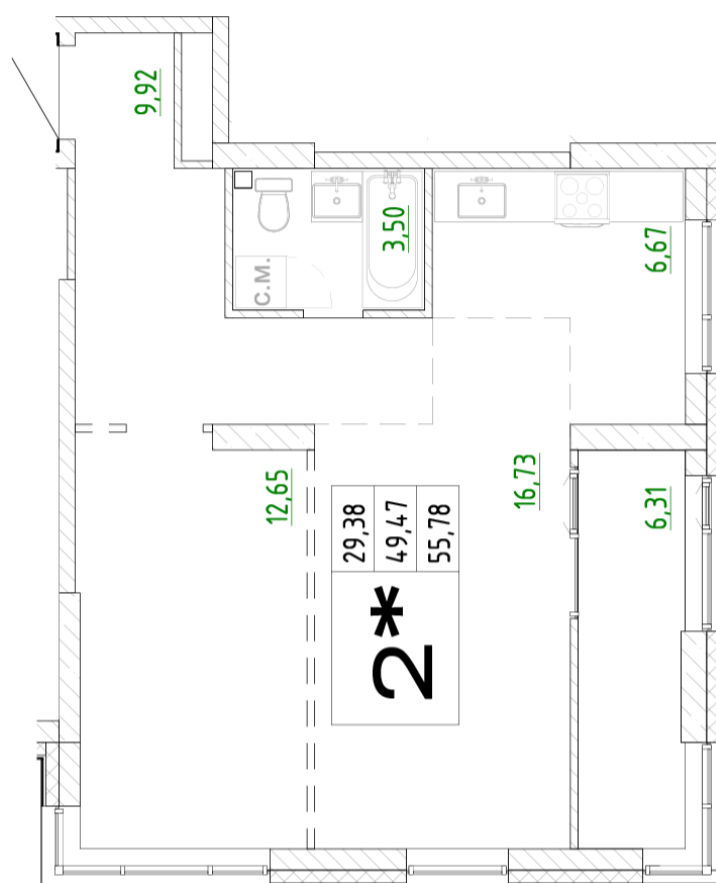

# 2-комнатная квартира- смарт

Площадь  
**55.78 м<sup>2</sup>**

Этаж  
**6/23**

Окончание строительства  
**3 кв. 2027**

Стоимость\*  
~~от 14 502 800 ₽~~  
**от 14 223 900 ₽**

Ваша скидка\*  
**до 278 900 ₽**