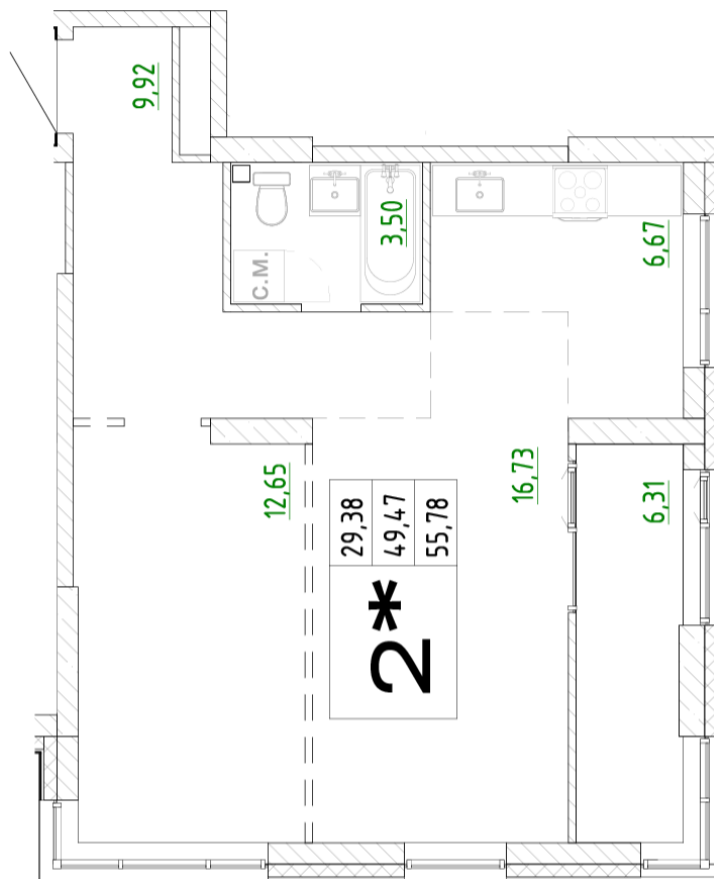

# 2-комнатная квартира- смарт

Площадь  
**55.78 м<sup>2</sup>**

Этаж  
**15/23**

Окончание строительства  
**3 кв. 2027**

Стоимость\*  
~~от 13 219 860 ₽~~  
**от 12 940 960 ₽**

Ваша скидка\*  
**до 278 900 ₽**