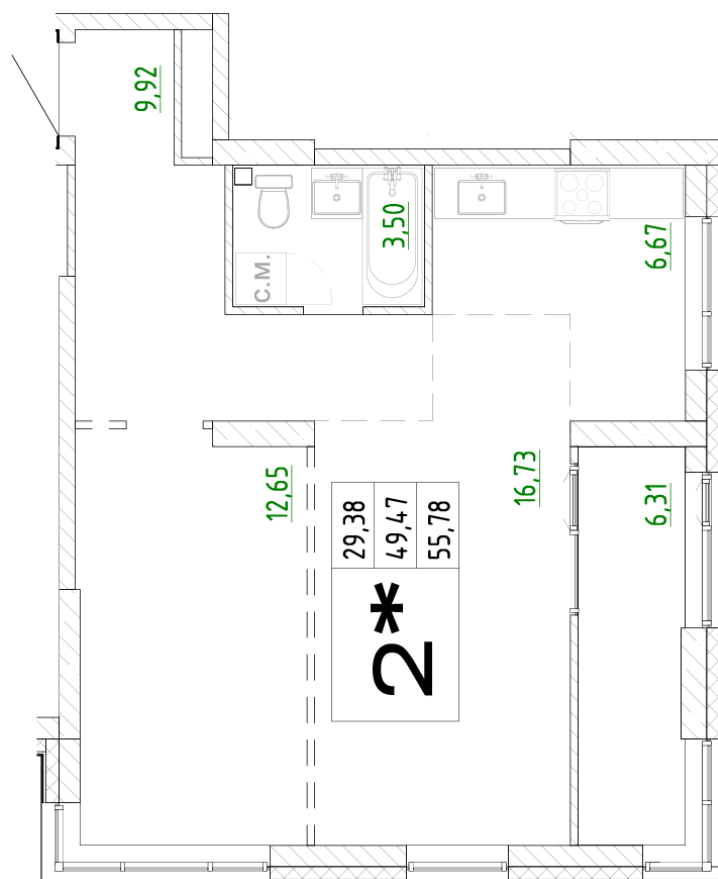

2-комнатная квартира- смарт

Площадь
55.78 м²

Этаж
8/23

Окончание строительства
3 кв. 2027

Стоимость*
~~от 12 773 620 ₽~~
от 12 494 720 ₽

Ваша скидка*
до 278 900 ₽

Цена за м²*
от 224 000 ₽

* Предложение не является публичной офертой.