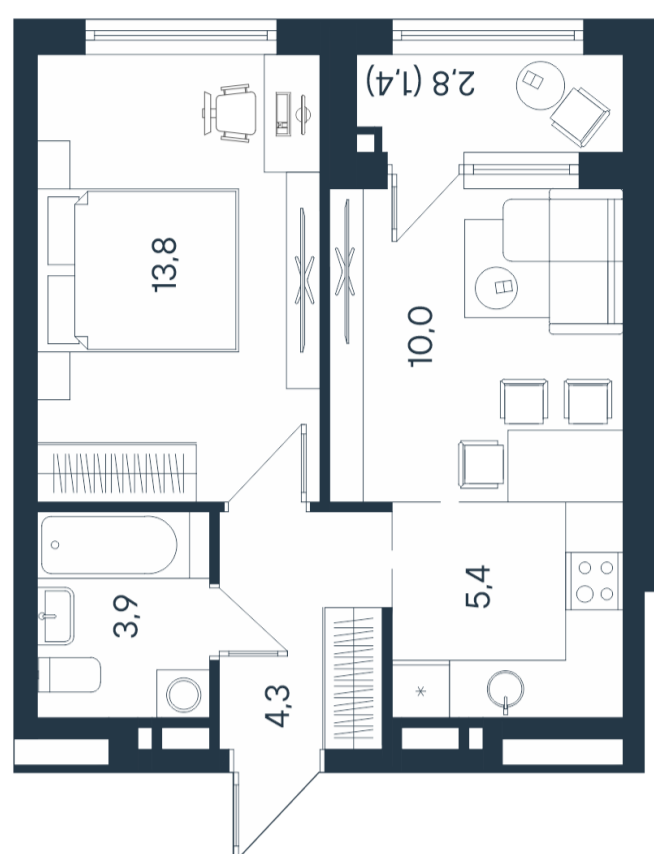

2-комнатная квартира-смайт

| | | |
|------|------|------|
| 23.8 | 37.4 | 38.8 |
| *2 | | |

Площадь
38.8 м²

Этаж
12/15

Окончание строительства
4 кв. 2026

Стоимость*
~~от 7 961 760 ₽~~
от 7 418 560 ₽

Ваша скидка*
до 543 200 ₽