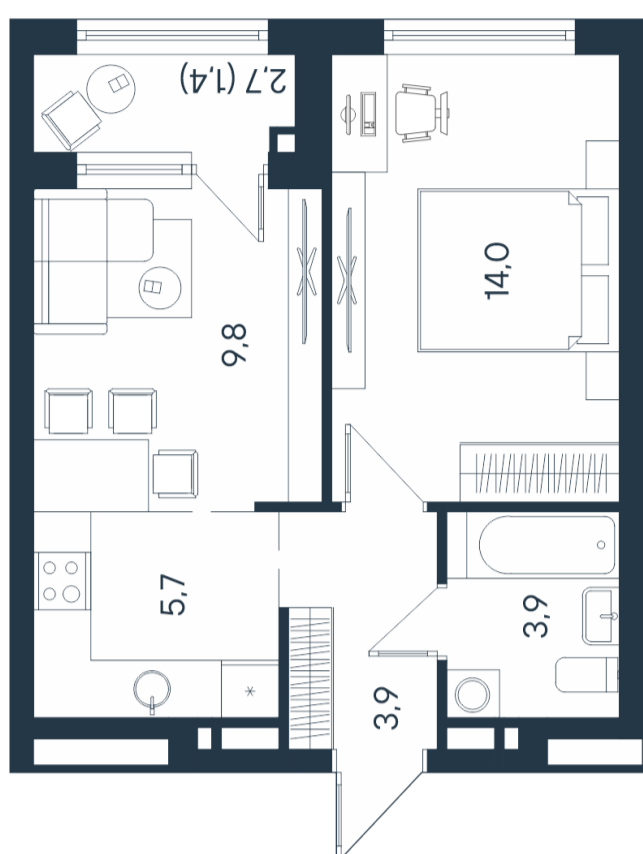

# 2-комнатная квартира-смайт

23.8	37.3	38.7
*2		

Площадь  
**38.7 м<sup>2</sup>**

Этаж  
**12/15**

Окончание строительства  
**4 кв. 2026**

Стоимость\*  
~~от 7 887 060 Р~~  
**от 7 345 260 Р**

Ваша скидка\*  
**до 541 800 Р**