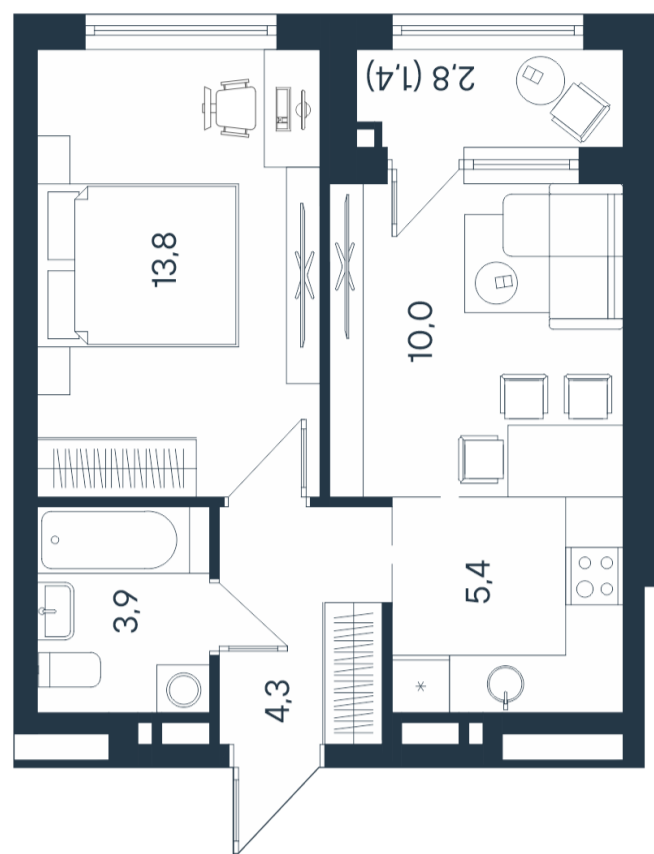

# 2-комнатная квартира-смайт

23.8
37.4
38.8
<b>*2</b>

Площадь  
**38.8 м<sup>2</sup>**

Этаж  
**10/15**

Окончание строительства  
**4 кв. 2026**

Стоимость\*  
~~от 7 884 160 ₽~~  
**от 7 340 960 ₽**

Ваша скидка\*  
**до 543 200 ₽**