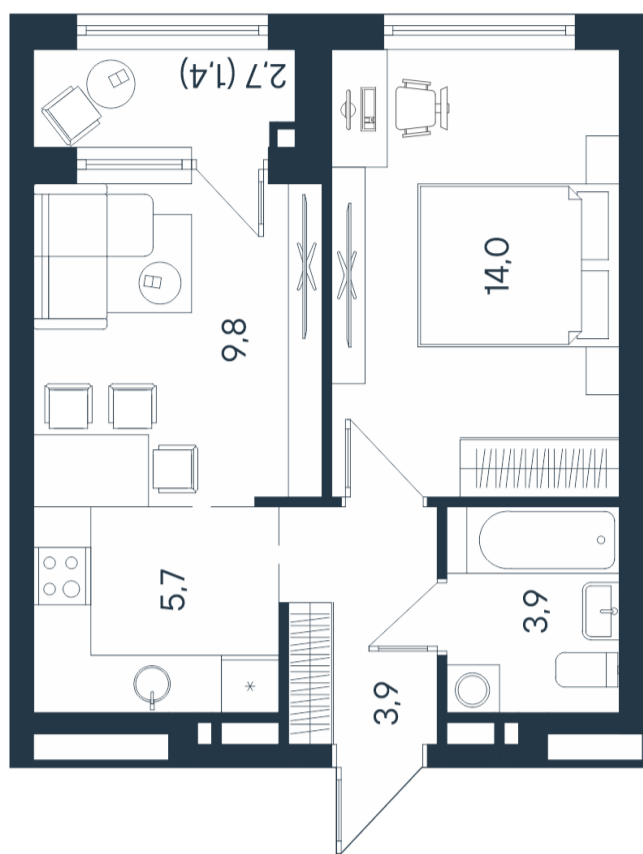

2-комнатная квартира-смарт

23.8	37.3	38.7
*2		

Площадь
38.7 м²

Этаж
10/15

Окончание строительства
4 кв. 2026

Стоимость*
~~от 7 863 840 ₺~~
от 7 322 040 ₺

Ваша скидка*
до 541 800 ₺

Цена за м²*
от 189 200 ₺