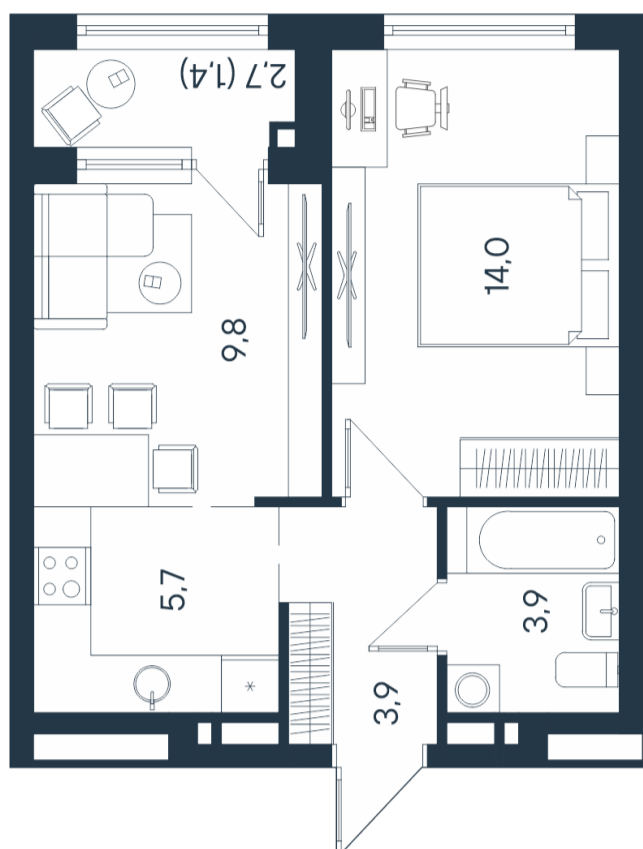

# 2-комнатная квартира-смайт

23.8	37.3	38.7
*2		

Площадь  
**38.7 м<sup>2</sup>**

Этаж

**11/15**

Окончание строительства

**4 кв. 2026**

Стоимость\*