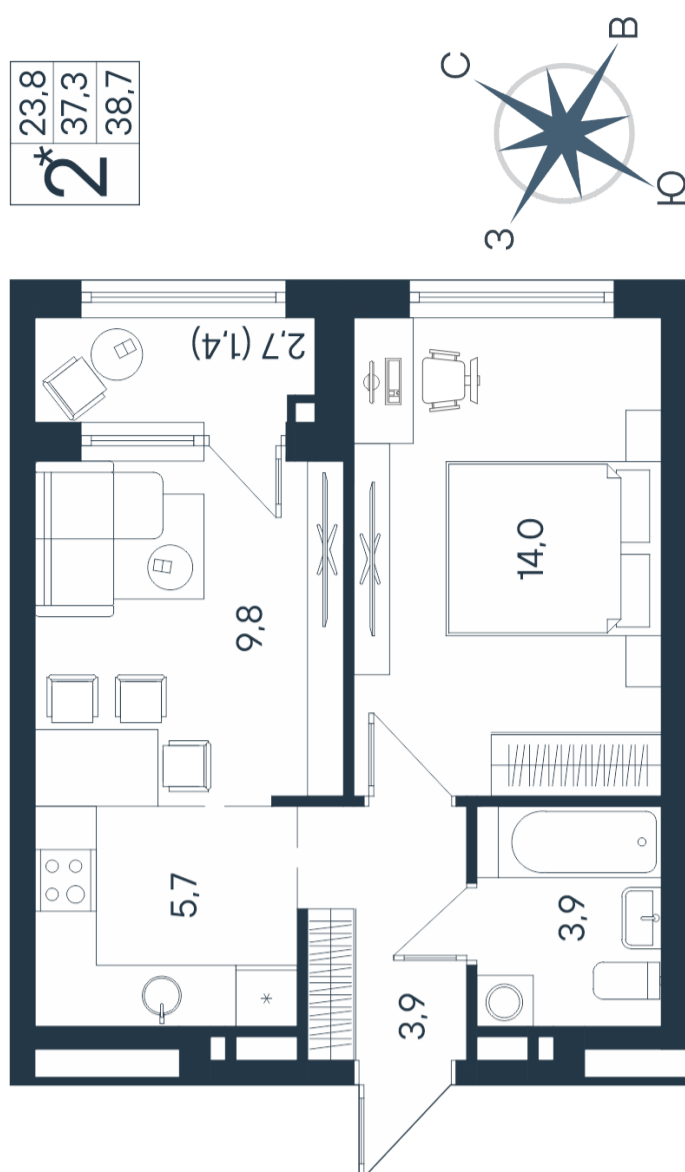

# 2-комнатная квартира-смайт

Площадь  
**38.7 м<sup>2</sup>**

Этаж  
**5/15**

Окончание строительства  
**4 кв. 2026**

Стоимость\*  
~~от 7 840 620 Р~~  
**от 7 298 820 Р**

Ваша скидка\*  
**до 541 800 Р**