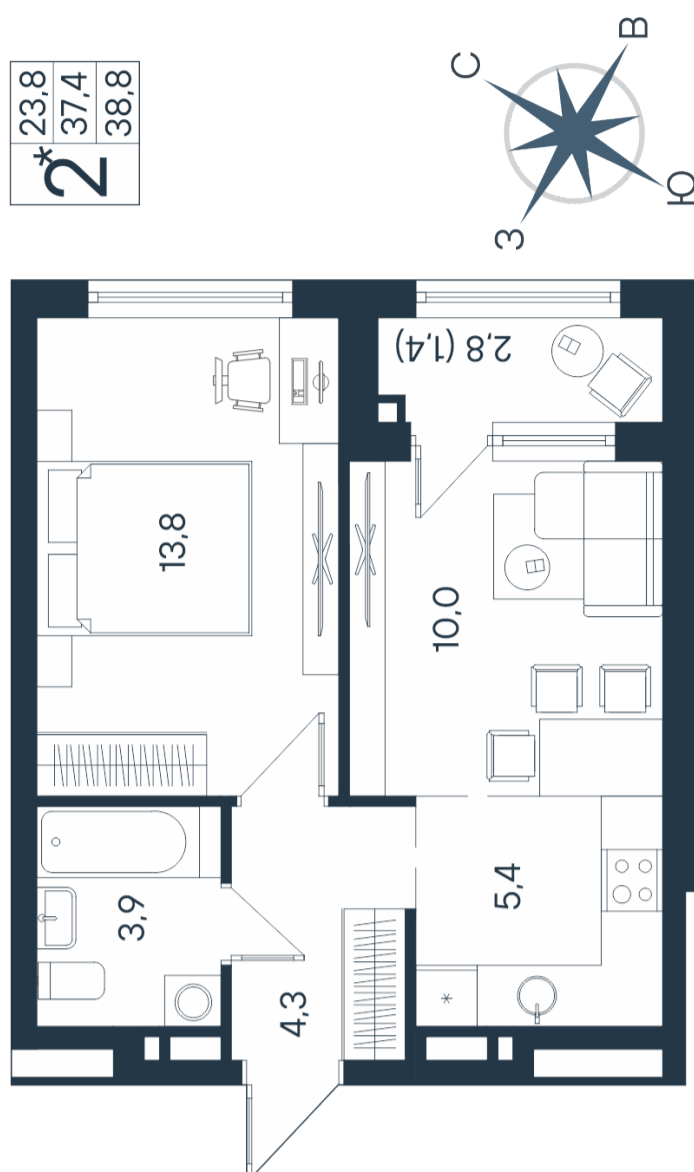

# 2-комнатная квартира-смайт

Площадь  
**38.8 м<sup>2</sup>**

Этаж  
**3/15**

Окончание строительства  
**4 кв. 2026**

Стоимость\*  
~~от 7 860 880 Р~~  
**от 7 317 680 Р**

Ваша скидка\*  
**до 543 200 Р**