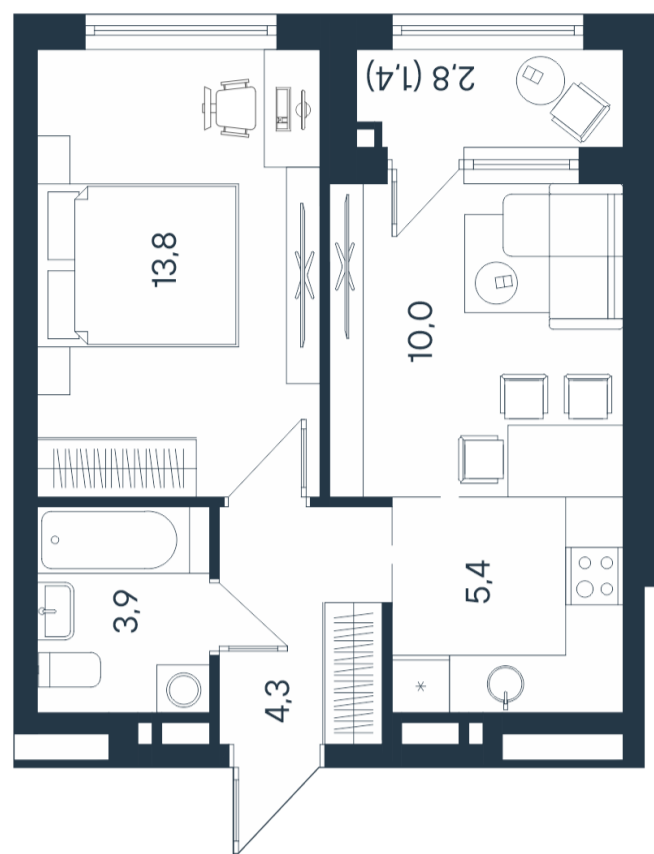

2-комнатная квартира-смайт

23.8	37.4	38.8
*2		

Площадь
38.8 м²

Этаж

11/15

Окончание строительства

4 кв. 2026

Стоимость*