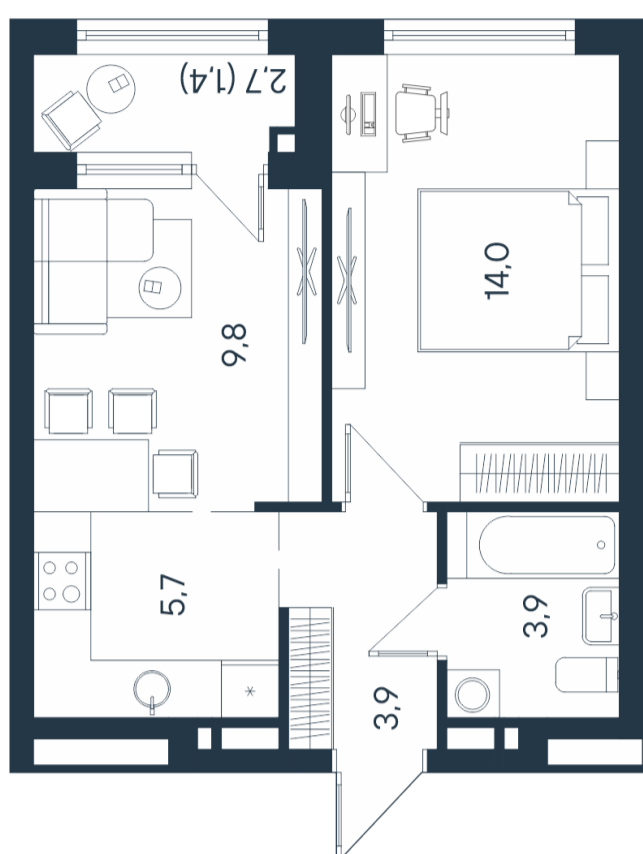

# 2-комнатная квартира-смайт

23.8	37.3	38.7
*2		

Площадь  
**38.7 м<sup>2</sup>**

Этаж

**11/15**

Окончание строительства

**4 кв. 2026**

Стоимость\*