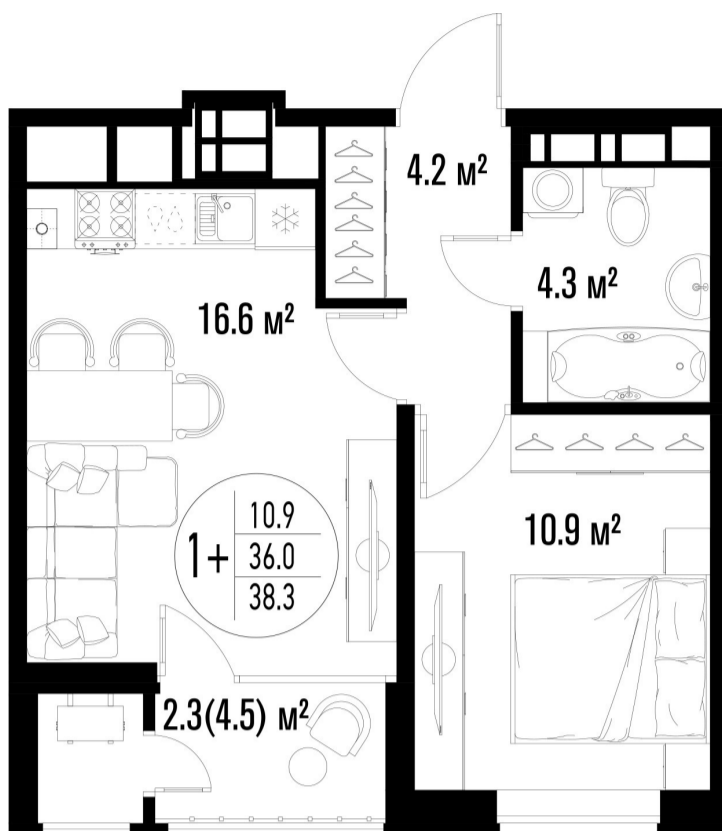

1-комнатная-смарт

Площадь
38.4 м²

Этаж
20/20

Окончание строительства
2 кв. 2026

Стоимость*
от 7 756 800 ₽

Цена за м²*
от 202 000 ₽

* Предложение не является публичной офертой.

Расчёты являются предварительными, произведёнными по минимальным предложениям банков. Предлагаемая скидка является максимальной с учётом специальных ипотечных программ и/или господдержки. Данные обновлены 05.05.2026