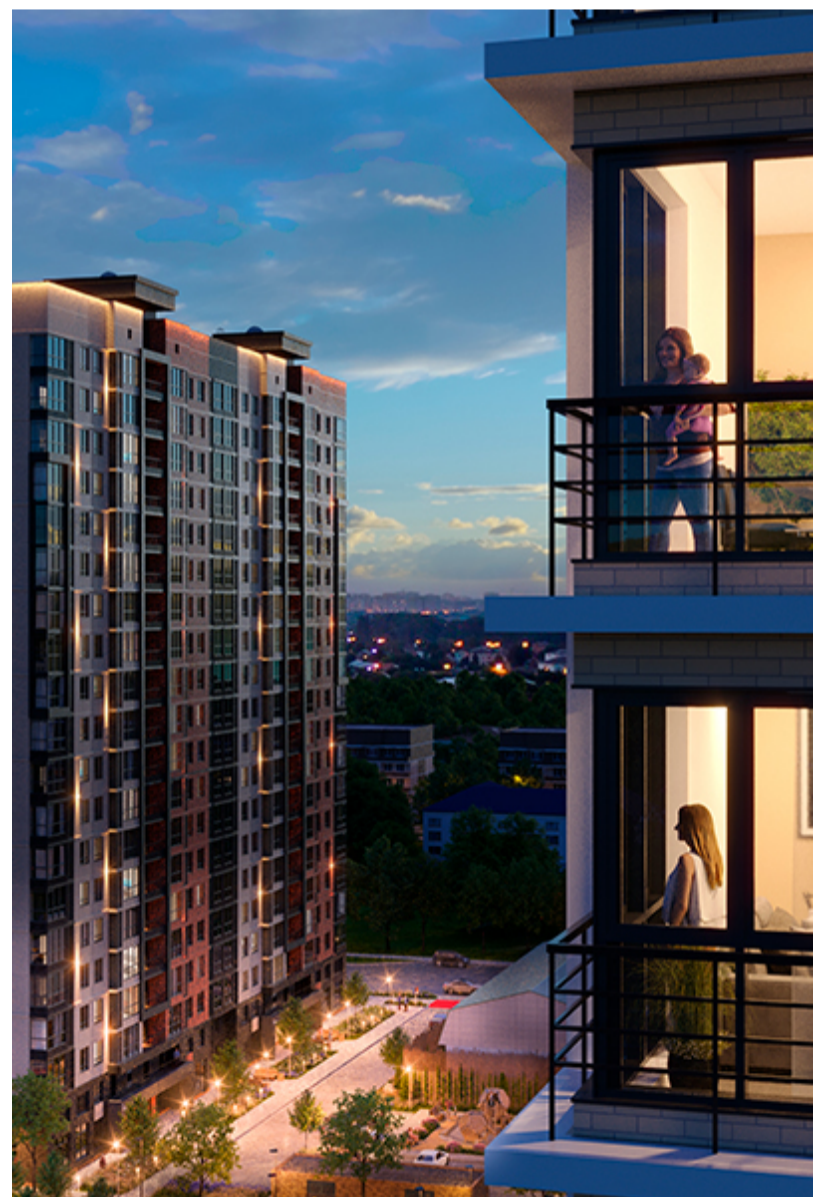

1-комнатная-смарт

Площадь
38.4 м²

Этаж
20/20

Окончание строительства
2 кв. 2026

Стоимость*
от 7 756 800 ₽

Цена за м²*
от 202 000 ₽

* Предложение не является публичной офертой.

Расчёты являются предварительными, произведёнными по минимальным предложениям банков. Предлагаемая скидка является максимальной с учётом специальных ипотечных программ и/или господдержки. Данные обновлены 24.06.2026

Жилой квартал «Центральный»

Адрес ЖК: г. Астрахань, ул. Ахшарумова, 29

Жилой квартал «Центральный» расположен в самом центре города Астрахань с видом на Кремль, сочетает в себе традиции качества, авторскую архитектуру и современные технологии. Дома нового поколения для людей, которые выше всего ценят качество, комфорт, безопасность и свое время, выбирая лучшее для своей семьи.

- Вид на Кремль
- Детский сад от застройщика
- Собственный прогулочный бульвар
- Система «Умный дом»
- Детские экоплощадки
- Отделка White box

[Узнать подробнее](#)
[о жилом комплексе](#)