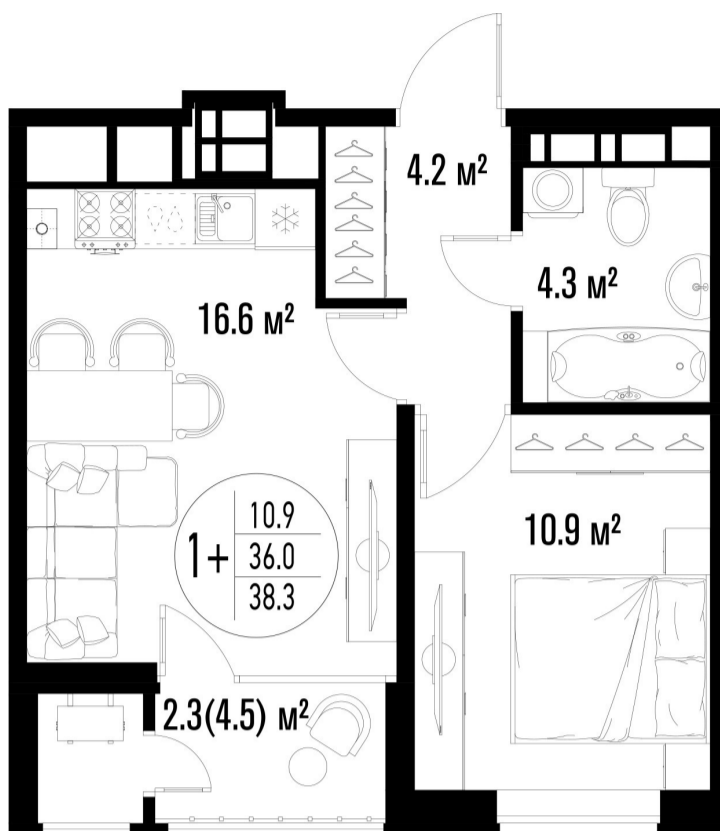

1-комнатная-смарт

Площадь
38.4 м²

Этаж
20/20

Окончание строительства
2 кв. 2026

Стоимость*
от 7 756 800 ₽

Цена за м²*
от 202 000 ₽

* Предложение не является публичной офертой.

Расчёты являются предварительными, произведёнными по минимальным предложениям банков. Предлагаемая скидка является максимальной с учётом специальных ипотечных программ и/или господдержки. Данные обновлены 24.06.2026