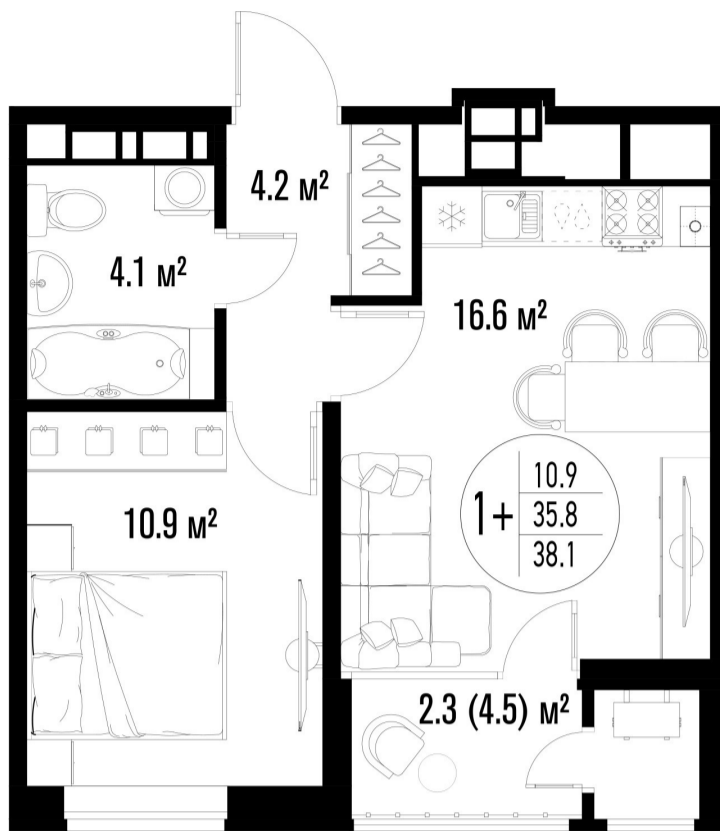

1-комнатная-сма^{рт}

Площадь
38.1 м²

Этаж
20/20

Окончание строительства
2 кв. 2026

Стоимость*
от 7 696 200 ₽

Цена за м²*
от 202 000 ₽

* Предложение не является публичной офертой.

Расчёты являются предварительными, произведёнными по минимальным предложениям банков. Предлагаемая скидка является максимальной с учётом специальных ипотечных программ и/или господдержки. Данные обновлены 07.04.2026