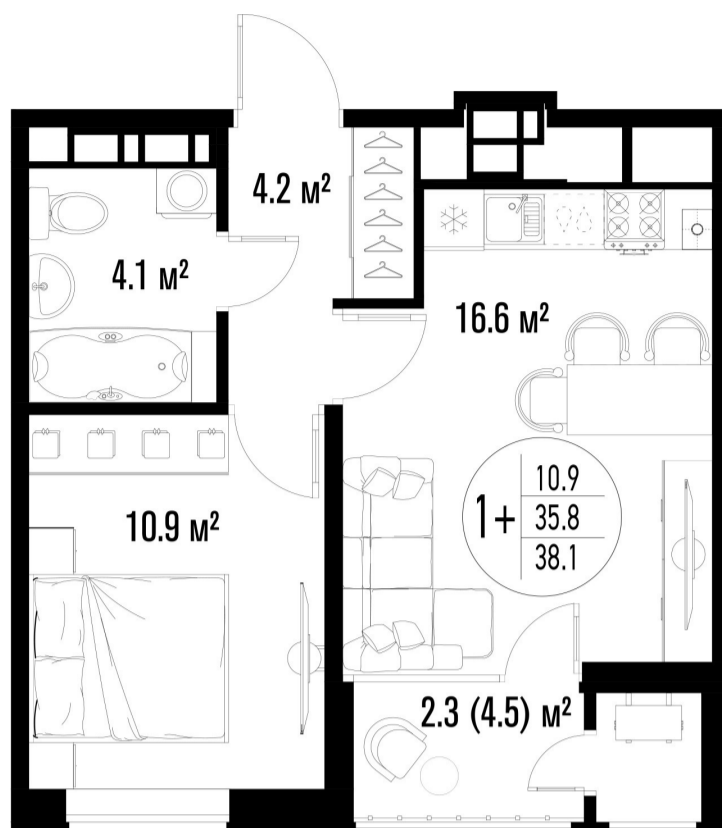

1-комнатная-смарт

Площадь
38.3 м²

Этаж
20/20

Окончание строительства
2 кв. 2026

Стоимость*
от 7 736 600 ₽

Цена за м²*
от 202 000 ₽

* Предложение не является публичной офертой.

Расчёты являются предварительными, произведёнными по минимальным предложениям банков. Предлагаемая скидка является максимальной с учётом специальных ипотечных программ и/или господдержки. Данные обновлены 23.06.2026