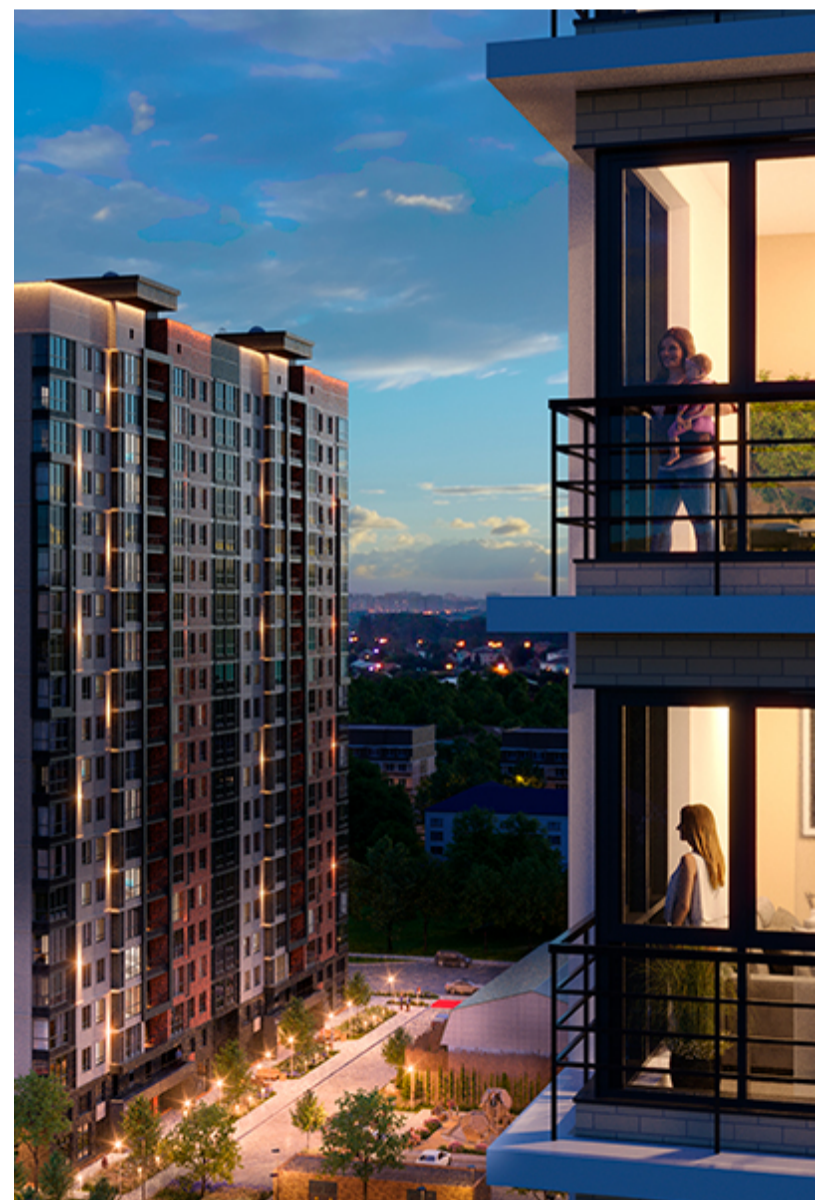

1-комнатная-сма^{рт}

Площадь
38.1 м²

Этаж
20/20

Окончание строительства
2 кв. 2026

Стоимость*
от 7 696 200 ₽

Цена за м²*
от 202 000 ₽

* Предложение не является публичной офертой.

Расчёты являются предварительными, произведёнными по минимальным предложениям банков. Предлагаемая скидка является максимальной с учётом специальных ипотечных программ и/или господдержки. Данные обновлены 07.04.2026

Жилой квартал «Центральный»

Адрес ЖК: г. Астрахань, ул. Ахшарумова, 29

Жилой квартал «Центральный» расположен в самом центре города Астрахань с видом на Кремль, сочетает в себе традиции качества, авторскую архитектуру и современные технологии. Дома нового поколения для людей, которые выше всего ценят качество, комфорт, безопасность и свое время, выбирая лучшее для своей семьи.

- Вид на Кремль
- Детский сад от застройщика
- Собственный прогулочный бульвар
- Система «Умный дом»
- Детские экоплощадки
- Отделка White box

[Узнать подробнее
о жилом комплексе](#)