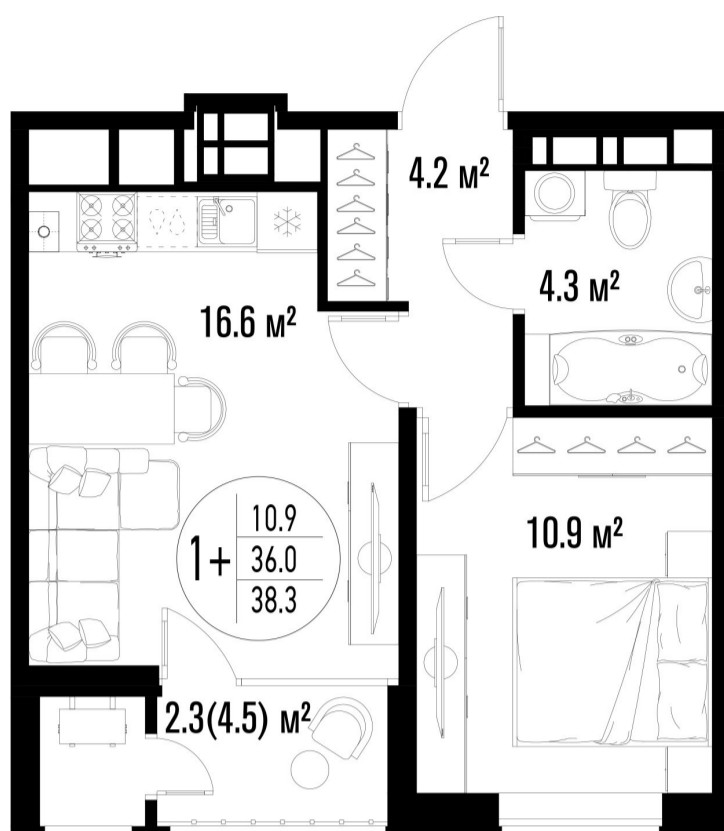

# 1-комнатная-смарт

Площадь  
38.1 м<sup>2</sup>

Этаж  
19/20

Окончание строительства  
2 кв. 2026

Стоимость\*  
от 7 696 200 ₽

Цена за м<sup>2</sup>\*  
от 202 000 ₽

\* Предложение не является публичной офертой.