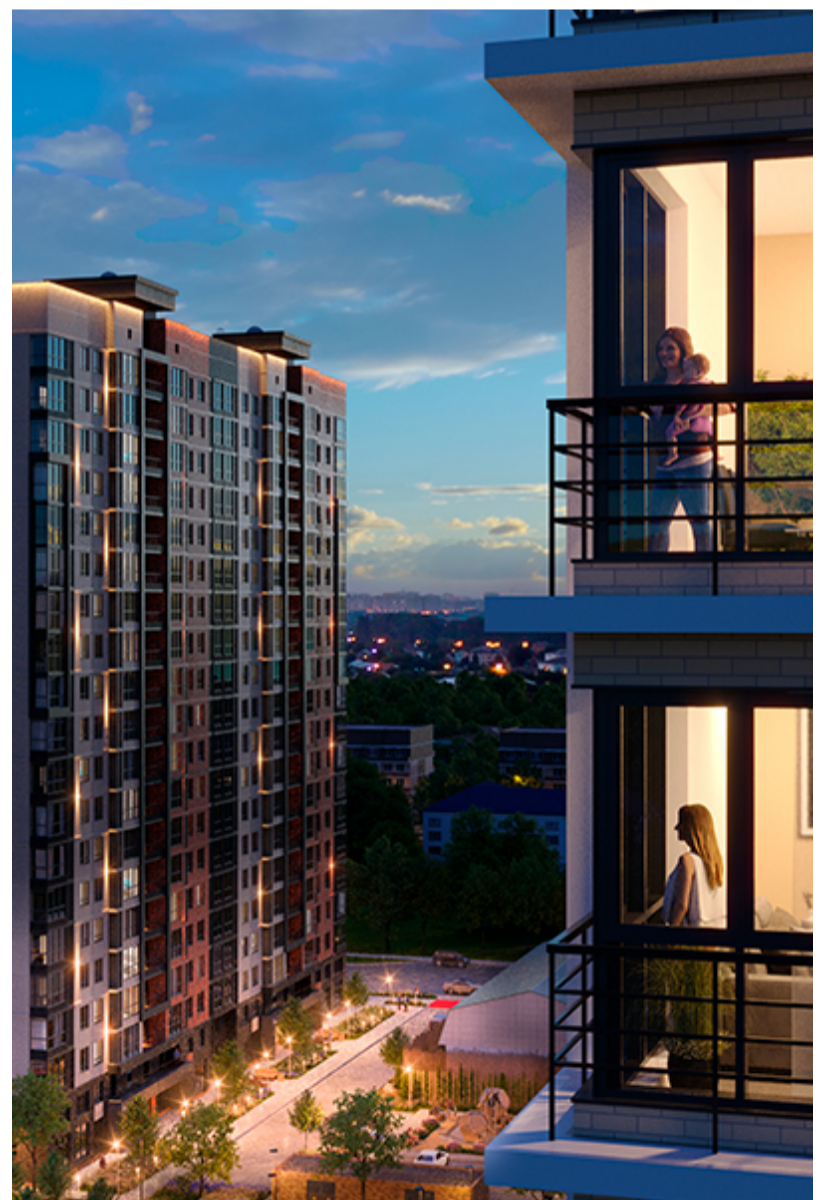

1-комнатная-смарт

Площадь
38.1 м²

Этаж
19/20

Окончание строительства
2 кв. 2026

Стоимость*
от 7 696 200 ₽

Цена за м²*
от 202 000 ₽

* Предложение не является публичной офертой.

Расчёты являются предварительными, произведёнными по минимальным предложениям банков. Предлагаемая скидка является максимальной с учётом специальных ипотечных программ и/или господдержки. Данные обновлены 14.05.2026

Жилой квартал «Центральный»

Адрес ЖК: г. Астрахань, ул. Ахшарумова, 29

Жилой квартал «Центральный» расположен в самом центре города Астрахань с видом на Кремль, сочетает в себе традиции качества, авторскую архитектуру и современные технологии. Дома нового поколения для людей, которые выше всего ценят качество, комфорт, безопасность и свое время, выбирая лучшее для своей семьи.

- Вид на Кремль
- Детский сад от застройщика
- Собственный прогулочный бульвар
- Система «Умный дом»
- Детские экоплощадки
- Отделка White box

[Узнать подробнее](#)
[о жилом комплексе](#)