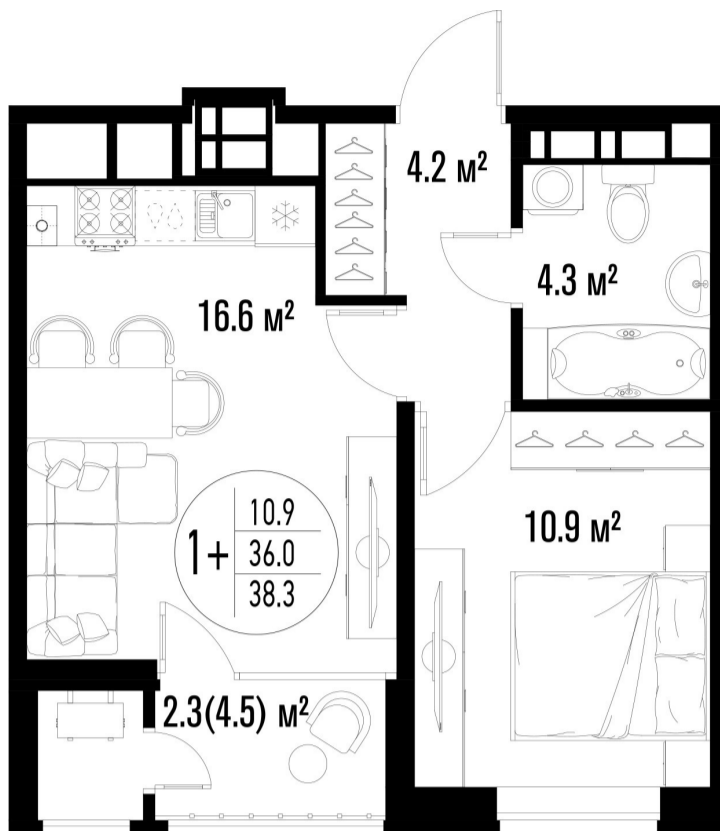

1-комнатная-смарт

Площадь
38.1 м²

Этаж
19/20

Окончание строительства
2 кв. 2026

Стоимость*
от 7 696 200 ₽

Цена за м²*
от 202 000 ₽

* Предложение не является публичной офертой.

Расчёты являются предварительными, произведёнными по минимальным предложениям банков. Предлагаемая скидка является максимальной с учётом специальных ипотечных программ и/или господдержки. Данные обновлены 14.05.2026