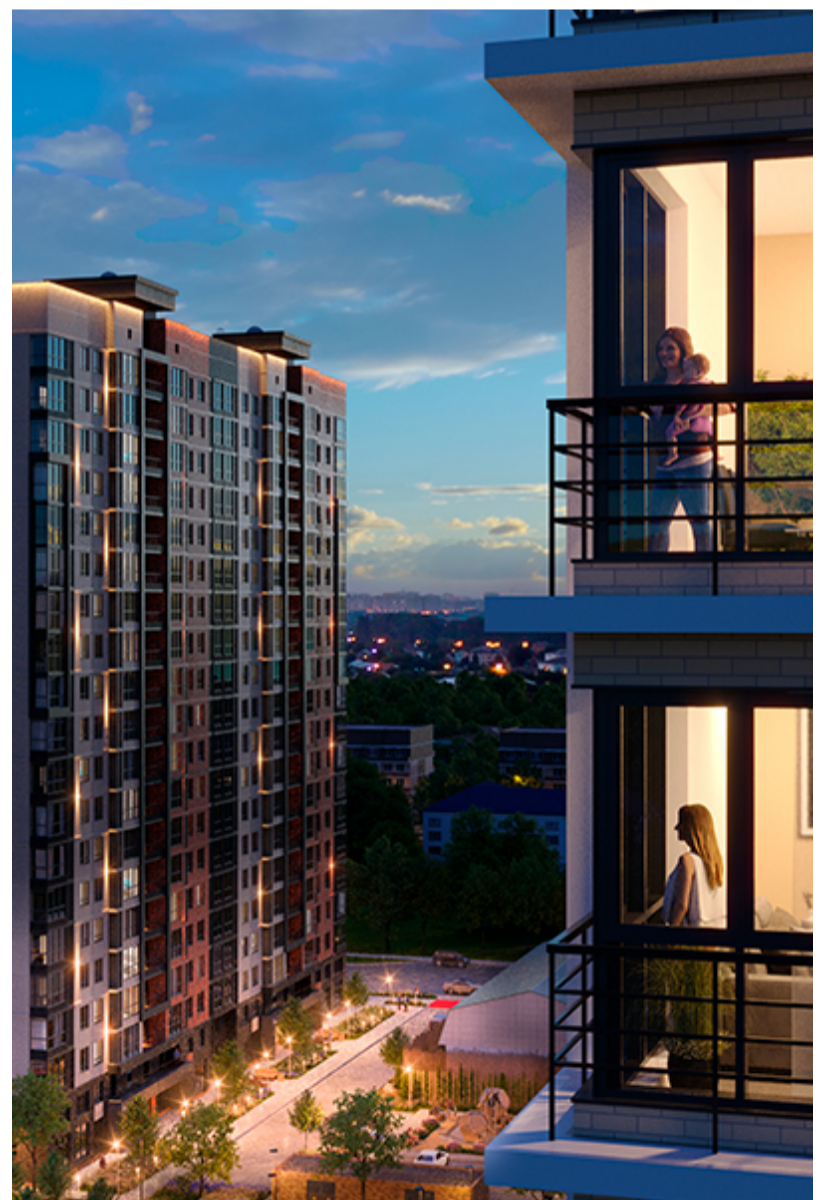

# 1-комнатная-смарт

Площадь  
38.5 м<sup>2</sup>

Этаж  
19/20

Окончание строительства  
2 кв. 2026

Стоимость\*  
от 7 777 000 ₹

Цена за м<sup>2</sup>\*  
от 202 000 ₹

\* Предложение не является публичной офертой.

## Жилой квартал «Центральный»

Адрес ЖК: г. Астрахань, ул. Ахшарумова, 29

Жилой квартал «Центральный» расположен в самом центре города Астрахань с видом на Кремль, сочетает в себе традиции качества, авторскую архитектуру и современные технологии. Дома нового поколения для людей, которые выше всего ценят качество, комфорт, безопасность и свое время, выбирая лучшее для своей семьи.

- Вид на Кремль
- Детский сад от застройщика
- Собственный прогулочный бульвар
- Система «Умный дом»
- Детские эколощадки
- Отделка White box

[Узнать подробнее](#)  
[о жилом комплексе](#)