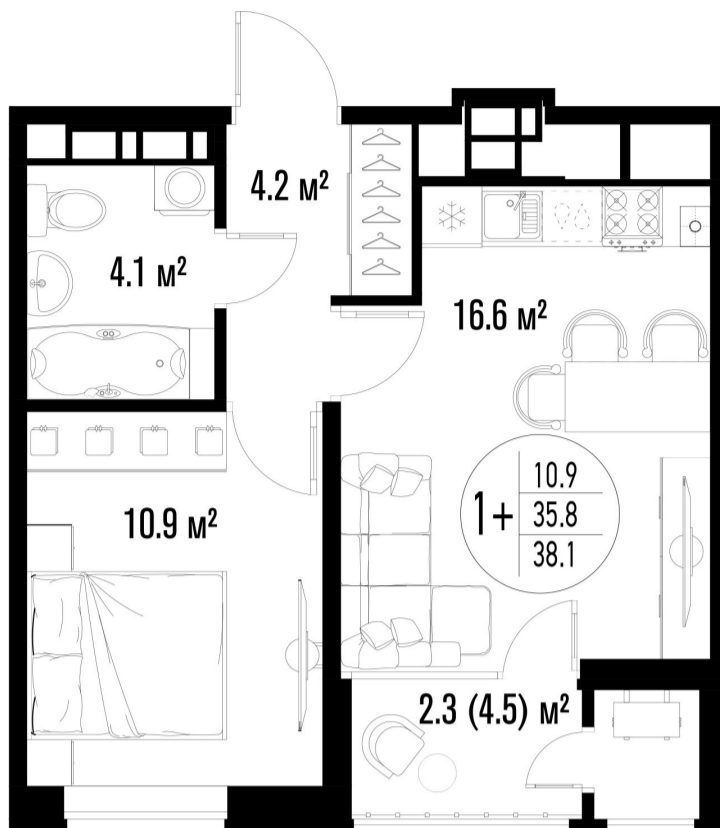

# 1-комнатная-смарт

Площадь  
38.5 м<sup>2</sup>

Этаж  
19/20

Окончание строительства  
2 кв. 2026

Стоимость\*  
от 7 777 000 ₹

Цена за м<sup>2</sup>\*  
от 202 000 ₹

\* Предложение не является публичной офертой.