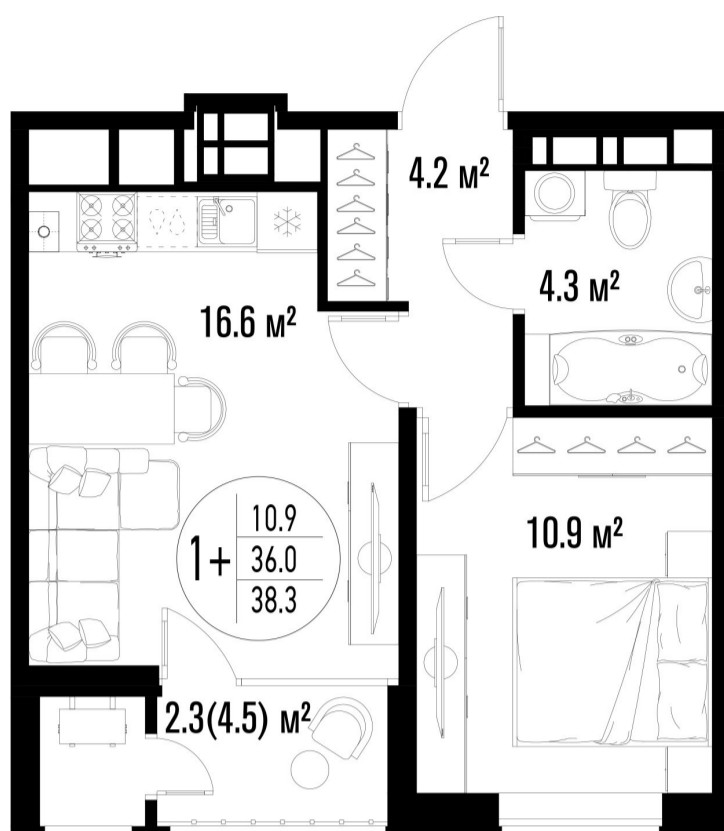

1-комнатная-смарт

Площадь
37.8 м²

Этаж
18/20

Окончание строительства
2 кв. 2026

Стоимость*
от 7 635 600 ₽

Цена за м²*
от 202 000 ₽

* Предложение не является публичной офертой.

Расчёты являются предварительными, произведёнными по минимальным предложениям банков. Предлагаемая скидка является максимальной с учётом специальных ипотечных программ и/или господдержки. Данные обновлены 11.06.2026