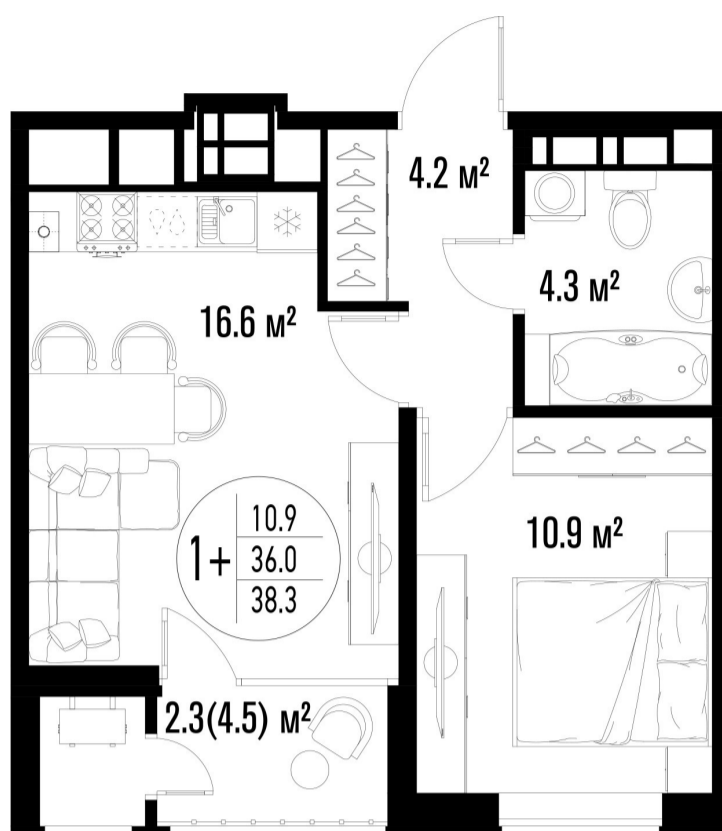

1-комнатная-сма^{рт}

Площадь
38.3 м²

Этаж
18/20

Окончание строительства
2 кв. 2026

Стоимость*
от 7 736 600 ₽

Цена за м²*
от 202 000 ₽

* Предложение не является публичной офертой.

Расчёты являются предварительными, произведёнными по минимальным предложениям банков. Предлагаемая скидка является максимальной с учётом специальных ипотечных программ и/или господдержки. Данные обновлены 11.04.2026