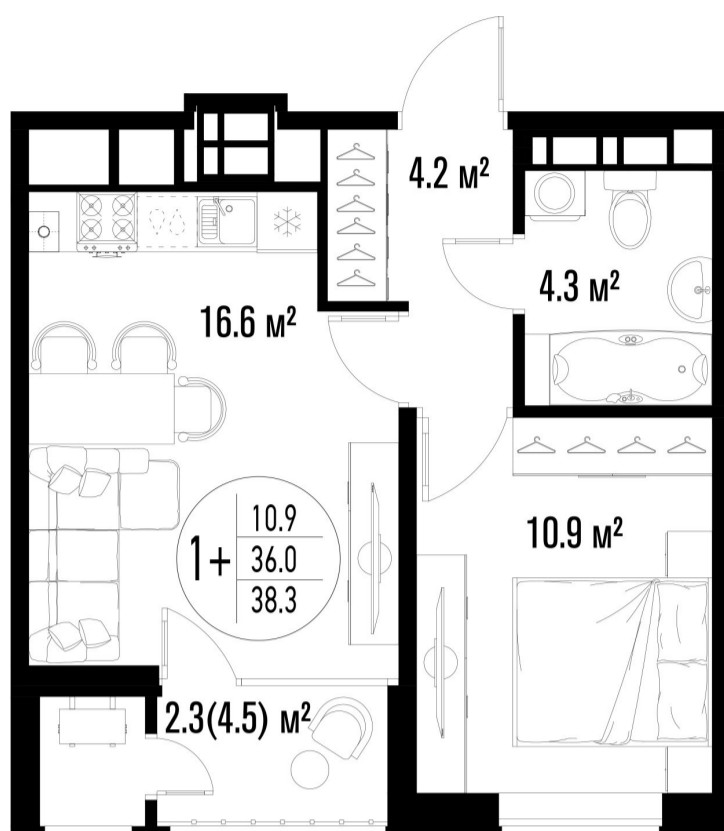

1-комнатная-сма^{рт}

Площадь
37.8 м²

Этаж
16/20

Окончание строительства
2 кв. 2026

Стоимость*
от 7 635 600 ₽

Цена за м²*
от 202 000 ₽

* Предложение не является публичной офертой.

Расчёты являются предварительными, произведёнными по минимальным предложениям банков. Предлагаемая скидка является максимальной с учётом специальных ипотечных программ и/или господдержки. Данные обновлены 06.05.2026