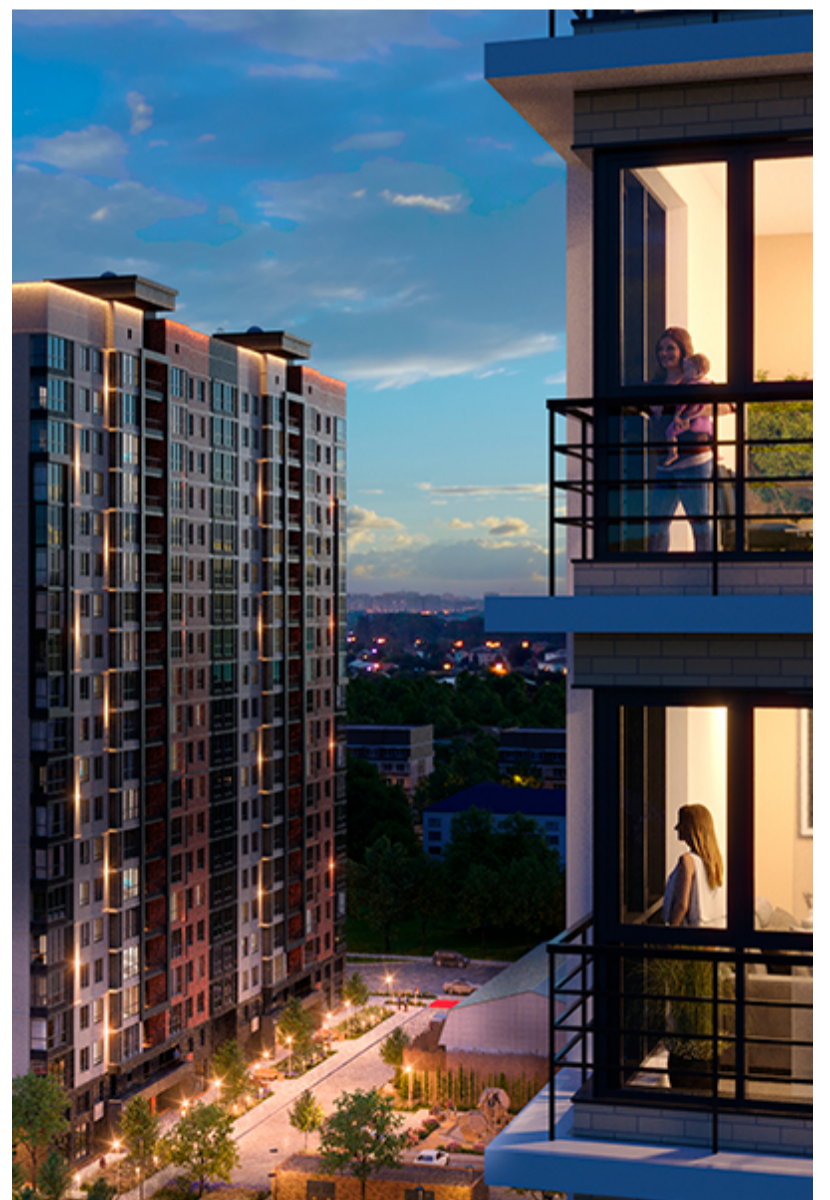

# 1-комнатная-сма<sup>рт</sup>

Площадь  
37.8 м<sup>2</sup>

Этаж  
16/20

Окончание строительства  
2 кв. 2026

Стоимость\*  
от 7 635 600 ₽

Цена за м<sup>2</sup>\*  
от 202 000 ₽

\* Предложение не является публичной офертой.

## Жилой квартал «Центральный»

Адрес ЖК: г. Астрахань, ул. Ахшарумова, 29

Жилой квартал «Центральный» расположен в самом центре города Астрахань с видом на Кремль, сочетает в себе традиции качества, авторскую архитектуру и современные технологии. Дома нового поколения для людей, которые выше всего ценят качество, комфорт, безопасность и свое время, выбирая лучшее для своей семьи.

- Вид на Кремль
- Детский сад от застройщика
- Собственный прогулочный бульвар
- Система «Умный дом»
- Детские экоплощадки
- Отделка White box

[Узнать подробнее  
о жилом комплексе](#)