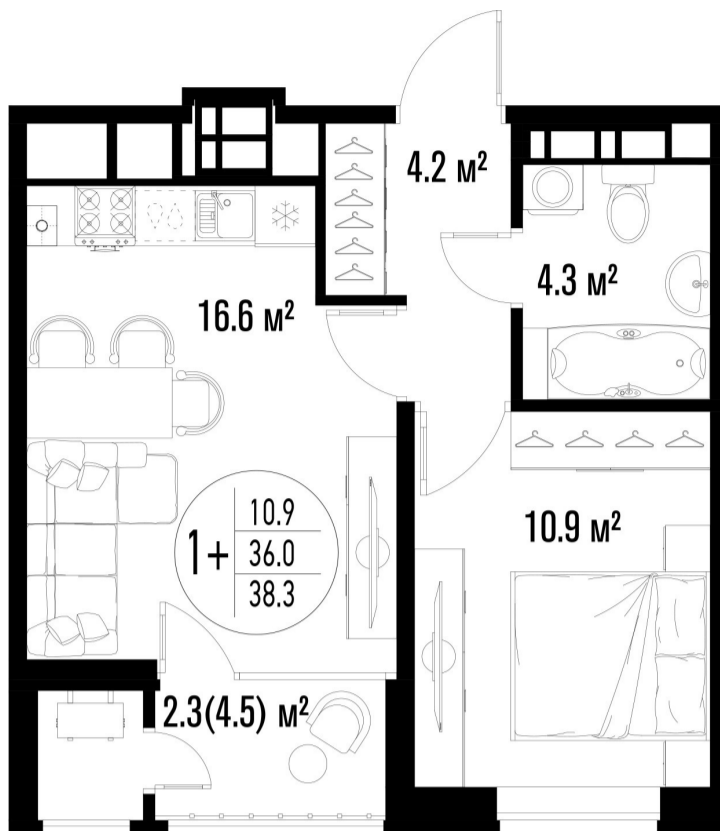

# 1-комнатная-сма<sup>рт</sup>

Площадь  
37.8 м<sup>2</sup>

Этаж  
16/20

Окончание строительства  
2 кв. 2026

Стоимость\*  
от 7 635 600 ₽

Цена за м<sup>2</sup>\*  
от 202 000 ₽

\* Предложение не является публичной офертой.