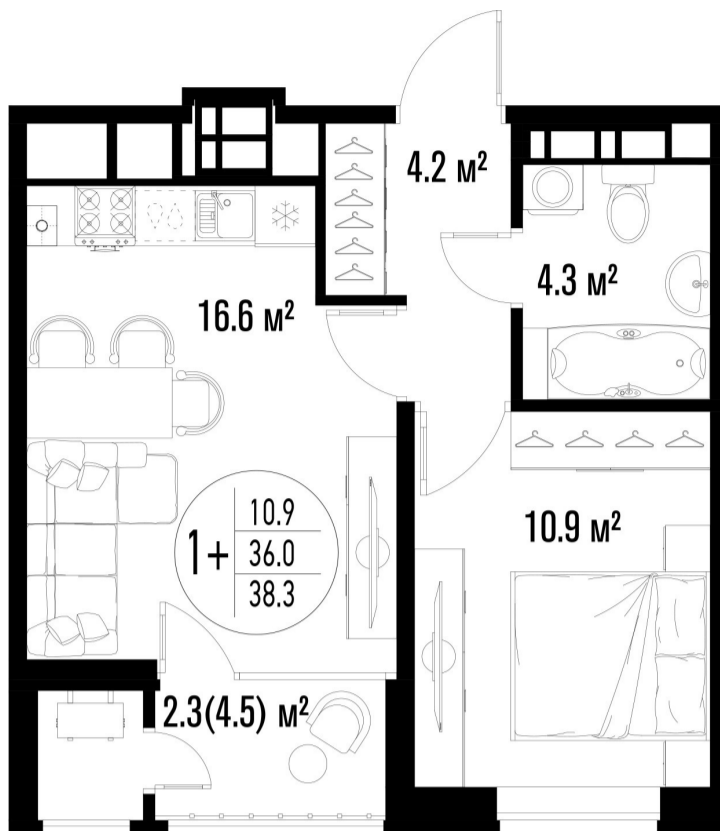

# 1-комнатная-смарт

Площадь  
37.9 м<sup>2</sup>

Этаж  
15/20

Окончание строительства  
2 кв. 2026

Стоимость\*  
от 7 655 800 ₽

Цена за м<sup>2</sup>\*  
от 202 000 ₽

\* Предложение не является публичной офертой.