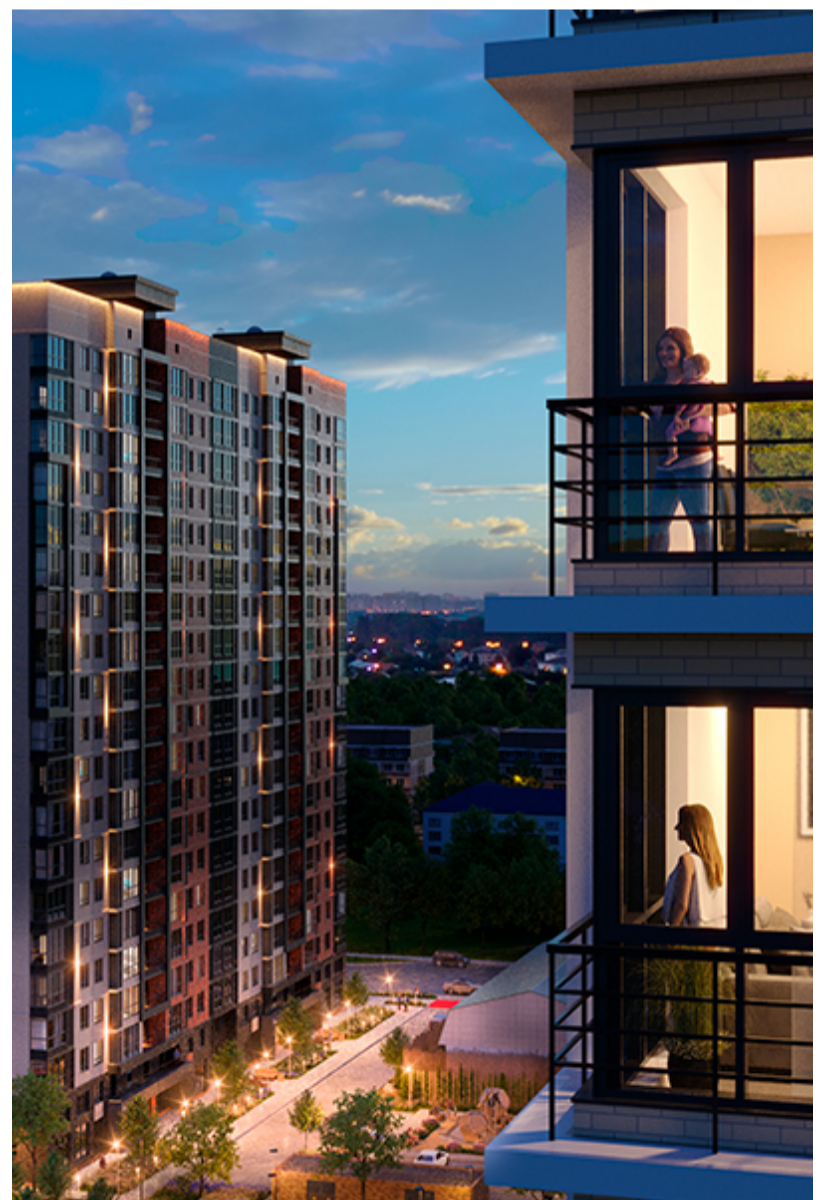

# 1-комнатная-смарт

Площадь  
37.9 м<sup>2</sup>

Этаж  
15/20

Окончание строительства  
2 кв. 2026

Стоимость\*  
от 7 655 800 ₽

Цена за м<sup>2</sup>\*  
от 202 000 ₽

\* Предложение не является публичной офертой.

## Жилой квартал «Центральный»

Адрес ЖК: г. Астрахань, ул. Ахшарумова, 29

Жилой квартал «Центральный» расположен в самом центре города Астрахань с видом на Кремль, сочетает в себе традиции качества, авторскую архитектуру и современные технологии. Дома нового поколения для людей, которые выше всего ценят качество, комфорт, безопасность и свое время, выбирая лучшее для своей семьи.

- Вид на Кремль
- Детский сад от застройщика
- Собственный прогулочный бульвар
- Система «Умный дом»
- Детские эколощадки
- Отделка White box

[Узнать подробнее  
о жилом комплексе](#)