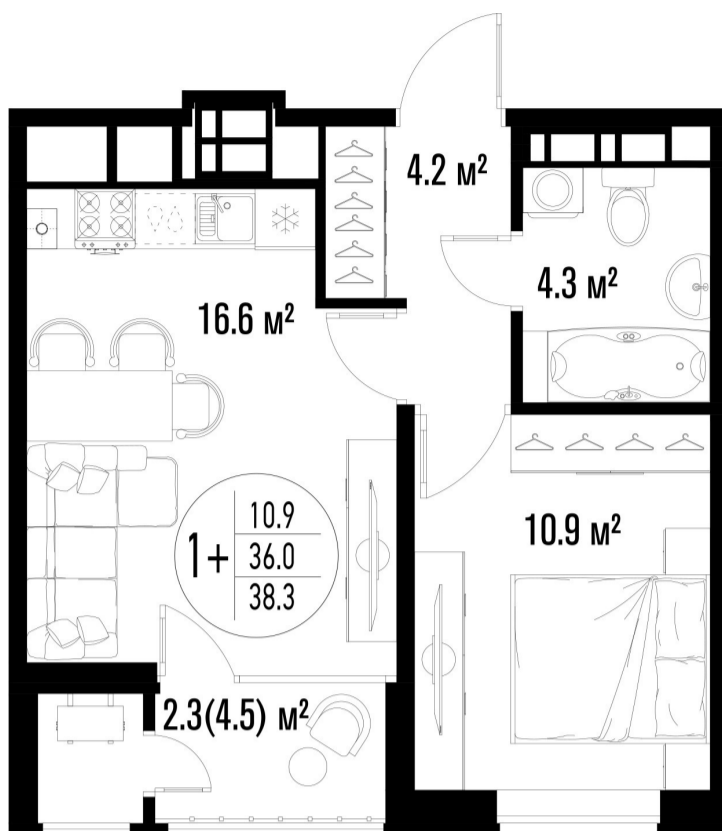

# 1-комнатная-смарт

Площадь  
37.9 м<sup>2</sup>

Этаж  
15/20

Окончание строительства  
2 кв. 2026

Стоимость\*  
от 7 655 800 ₽

Цена за м<sup>2</sup>\*  
от 202 000 ₽

\* Предложение не является публичной офертой.