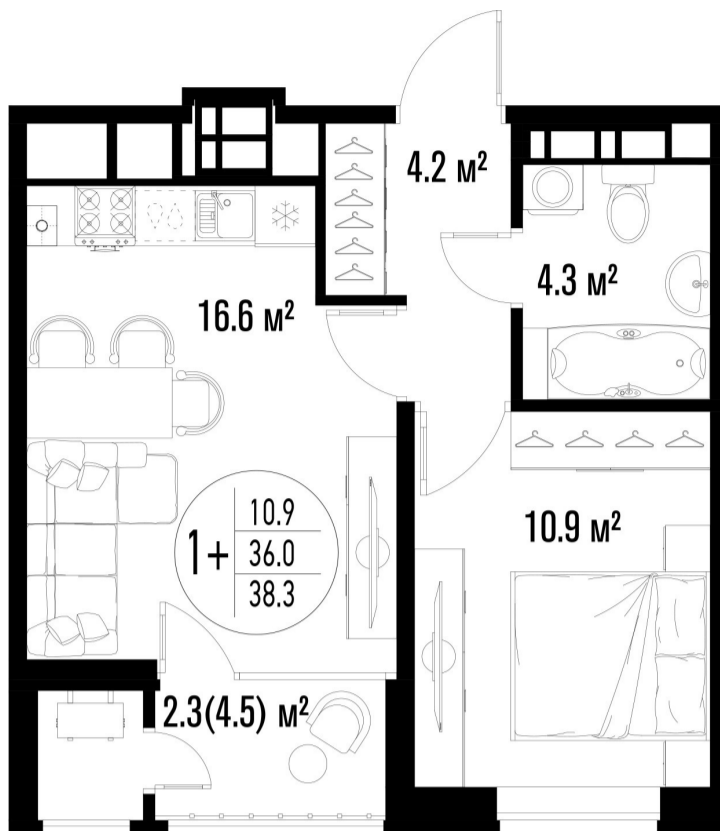

1-комнатная-сма^{рт}

Площадь
38.3 м²

Этаж
14/20

Окончание строительства
2 кв. 2026

Стоимость*
от 7 736 600 ₽

Цена за м²*
от 202 000 ₽

* Предложение не является публичной офертой.

Расчёты являются предварительными, произведёнными по минимальным предложениям банков. Предлагаемая скидка является максимальной с учётом специальных ипотечных программ и/или господдержки. Данные обновлены 07.04.2026