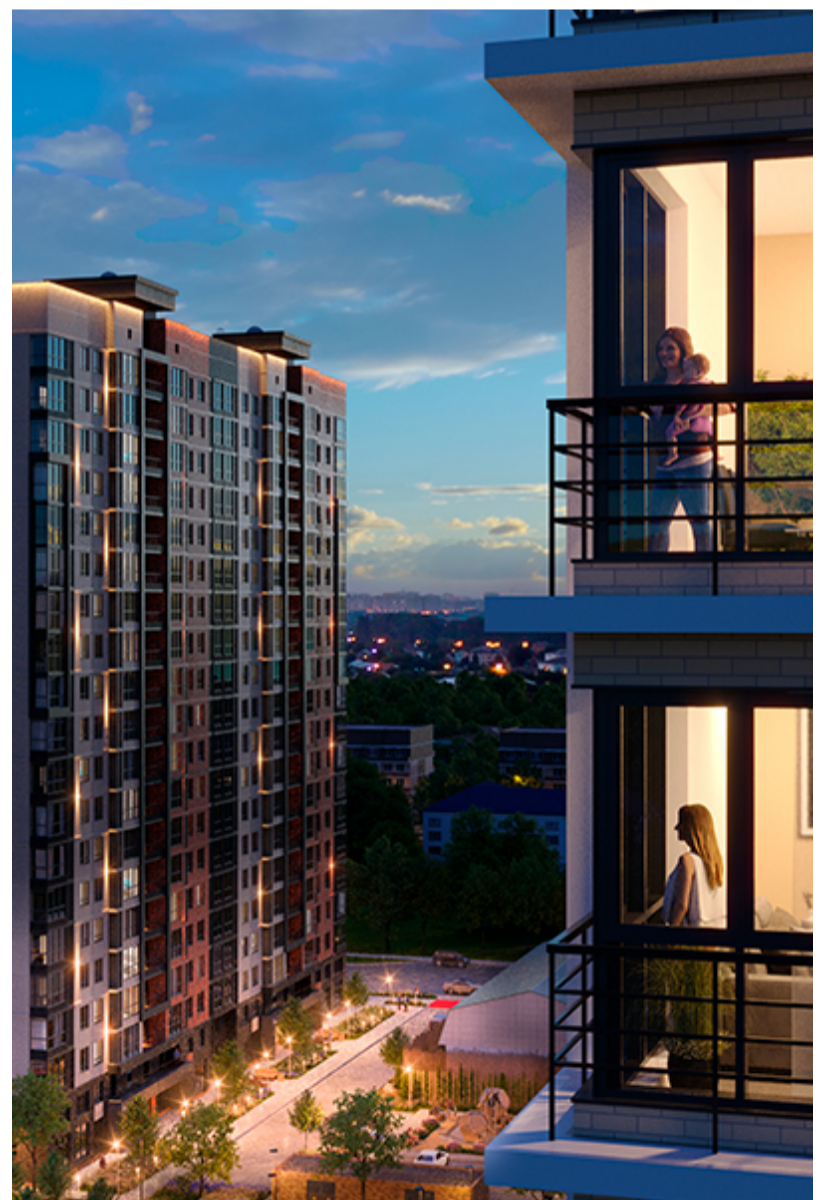

1-комнатная-смарт

Площадь
38.1 м²

Этаж
14/20

Окончание строительства
2 кв. 2026

Стоимость*
от 7 696 200 ₽

Цена за м²*
от 202 000 ₽

* Предложение не является публичной офертой.

Расчёты являются предварительными, произведёнными по минимальным предложениям банков. Предлагаемая скидка является максимальной с учётом специальных ипотечных программ и/или господдержки. Данные обновлены 02.06.2026

Жилой квартал «Центральный»

Адрес ЖК: г. Астрахань, ул. Ахшарумова, 29

Жилой квартал «Центральный» расположен в самом центре города Астрахань с видом на Кремль, сочетает в себе традиции качества, авторскую архитектуру и современные технологии. Дома нового поколения для людей, которые выше всего ценят качество, комфорт, безопасность и свое время, выбирая лучшее для своей семьи.

- Вид на Кремль
- Детский сад от застройщика
- Собственный прогулочный бульвар
- Система «Умный дом»
- Детские экоплощадки
- Отделка White box

[Узнать подробнее](#)
[о жилом комплексе](#)