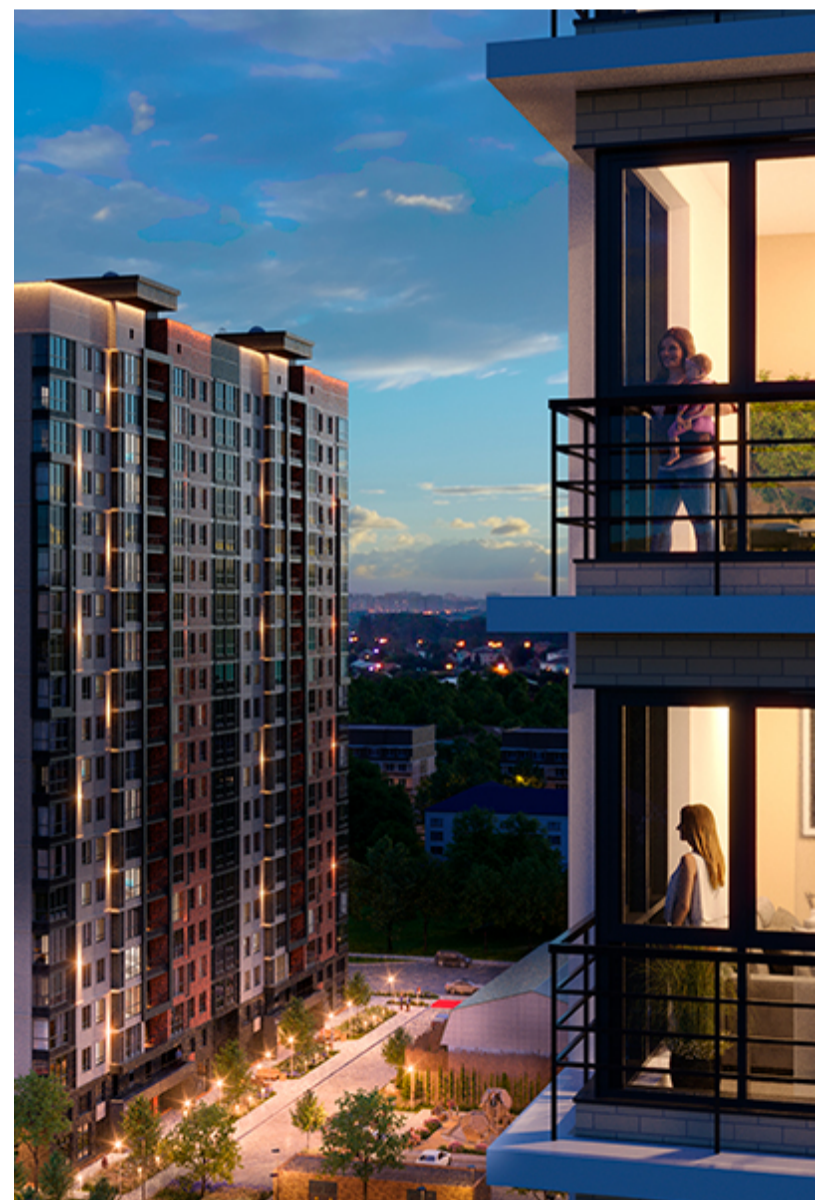

1-комнатная-сма^{рт}

Площадь
38.3 м²

Этаж
14/20

Окончание строительства
2 кв. 2026

Стоимость*
от 7 736 600 ₽

Цена за м²*
от 202 000 ₽

* Предложение не является публичной офертой.

Расчёты являются предварительными, произведёнными по минимальным предложениям банков. Предлагаемая скидка является максимальной с учётом специальных ипотечных программ и/или господдержки. Данные обновлены 07.04.2026

Жилой квартал «Центральный»

Адрес ЖК: г. Астрахань, ул. Ахшарумова, 29

Жилой квартал «Центральный» расположен в самом центре города Астрахань с видом на Кремль, сочетает в себе традиции качества, авторскую архитектуру и современные технологии. Дома нового поколения для людей, которые выше всего ценят качество, комфорт, безопасность и свое время, выбирая лучшее для своей семьи.

- Вид на Кремль
- Детский сад от застройщика
- Собственный прогулочный бульвар
- Система «Умный дом»
- Детские экоплощадки
- Отделка White box

[Узнать подробнее
о жилом комплексе](#)