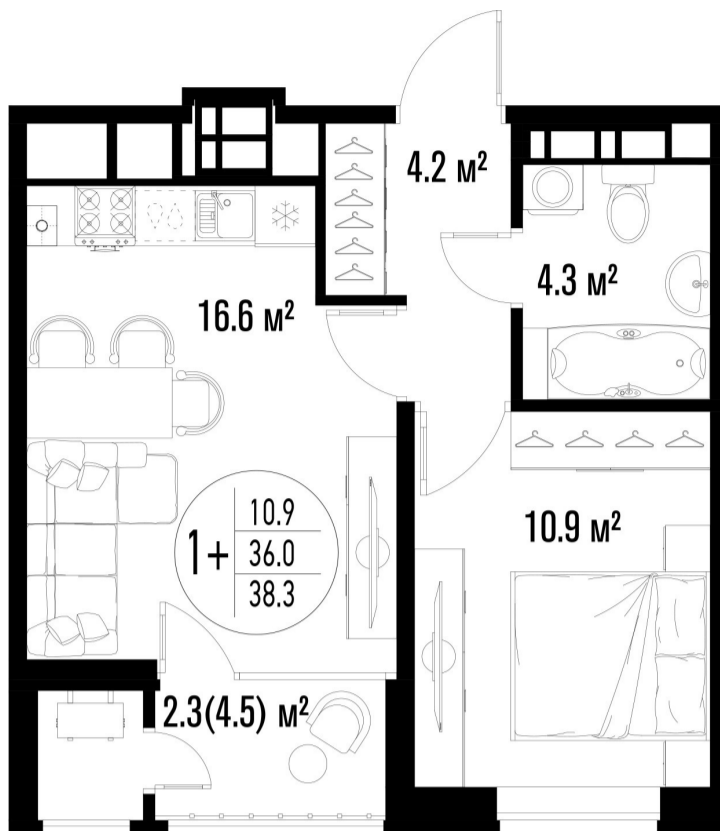

1-комнатная-смарт

Площадь
38.1 м²

Этаж
14/20

Окончание строительства
2 кв. 2026

Стоимость*
от 7 696 200 ₽

Цена за м²*
от 202 000 ₽

* Предложение не является публичной офертой.

Расчёты являются предварительными, произведёнными по минимальным предложениям банков. Предлагаемая скидка является максимальной с учётом специальных ипотечных программ и/или господдержки. Данные обновлены 02.06.2026