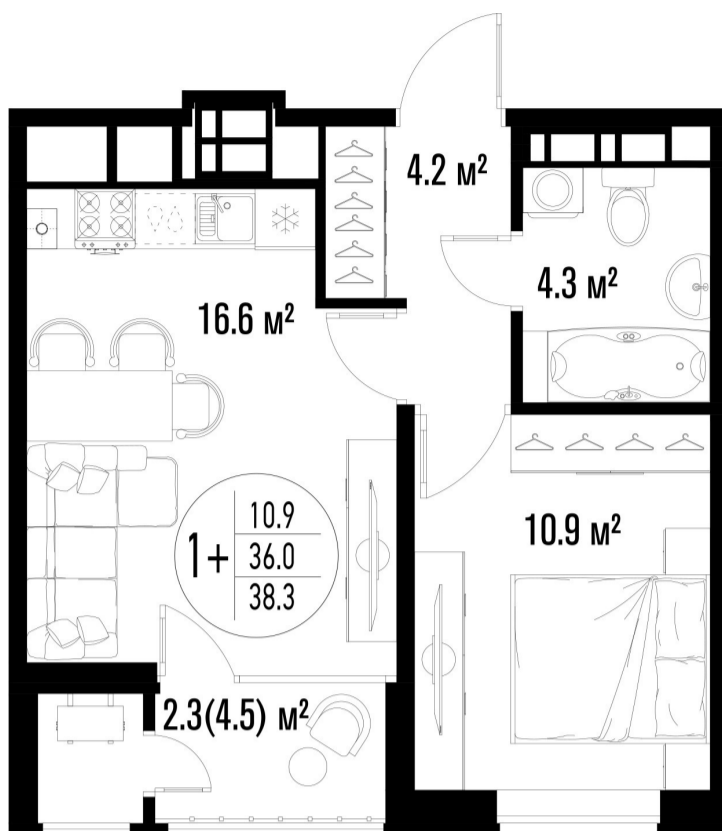

# 1-комнатная-смарт

Площадь  
38.4 м<sup>2</sup>

Этаж  
13/20

Окончание строительства  
2 кв. 2026

Стоимость\*  
от 7 756 800 ₽

Цена за м<sup>2</sup>\*  
от 202 000 ₽

\* Предложение не является публичной офертой.