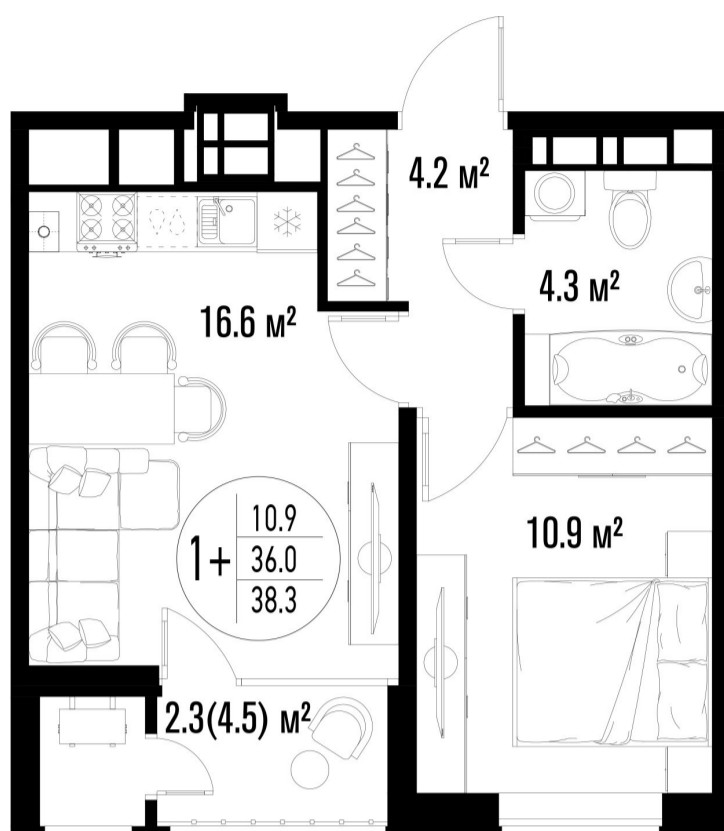

1-комнатная-смарт

Площадь
38.4 м²

Этаж
13/20

Окончание строительства
2 кв. 2026

Стоимость*
от 7 756 800 ₽

Цена за м²*
от 202 000 ₽

* Предложение не является публичной офертой.

Расчёты являются предварительными, произведёнными по минимальным предложениям банков. Предлагаемая скидка является максимальной с учётом специальных ипотечных программ и/или господдержки. Данные обновлены 14.05.2026