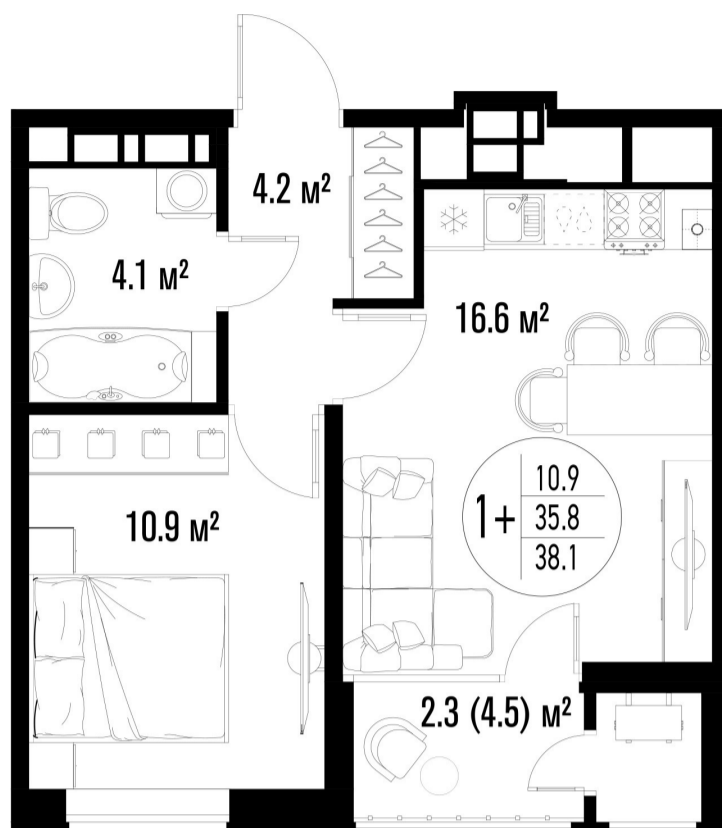

1-комнатная-сма^{рт}

Площадь
38.3 м²

Этаж
13/20

Окончание строительства
2 кв. 2026

Стоимость*
от 7 736 600 ₹

Цена за м²*
от 202 000 ₹

* Предложение не является публичной офертой.

Расчёты являются предварительными, произведёнными по минимальным предложениям банков. Предлагаемая скидка является максимальной с учётом специальных ипотечных программ и/или господдержки. Данные обновлены 18.04.2026