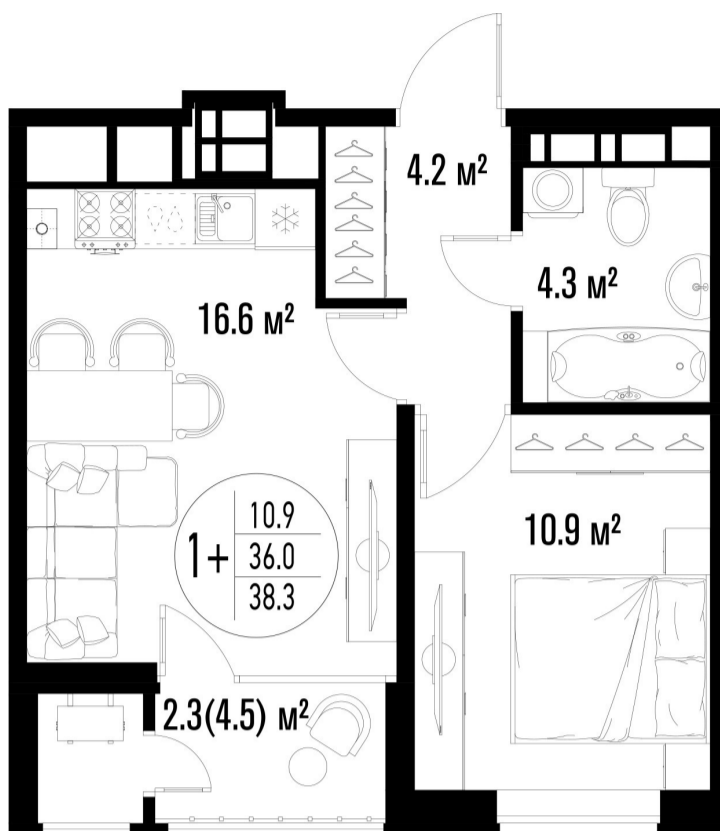

1-комнатная-смарт

Площадь
38.4 м²

Этаж
12/20

Окончание строительства
2 кв. 2026

Стоимость*
от 7 756 800 ₽

Цена за м²*
от 202 000 ₽

* Предложение не является публичной офертой.

Расчёты являются предварительными, произведёнными по минимальным предложениям банков. Предлагаемая скидка является максимальной с учётом специальных ипотечных программ и/или господдержки. Данные обновлены 15.06.2026