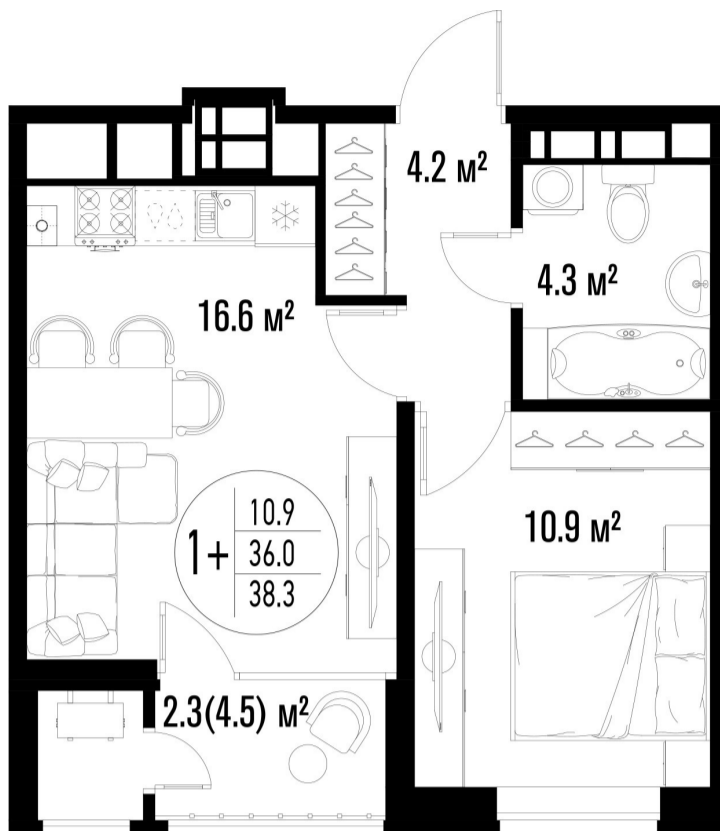

1-комнатная-смарт

Площадь
38.3 м²

Этаж
10/20

Окончание строительства
2 кв. 2026

Стоимость*
от 7 736 600 ₽

Цена за м²*
от 202 000 ₽

* Предложение не является публичной офертой.

Расчёты являются предварительными, произведёнными по минимальным предложениям банков. Предлагаемая скидка является максимальной с учётом специальных ипотечных программ и/или господдержки. Данные обновлены 15.06.2026