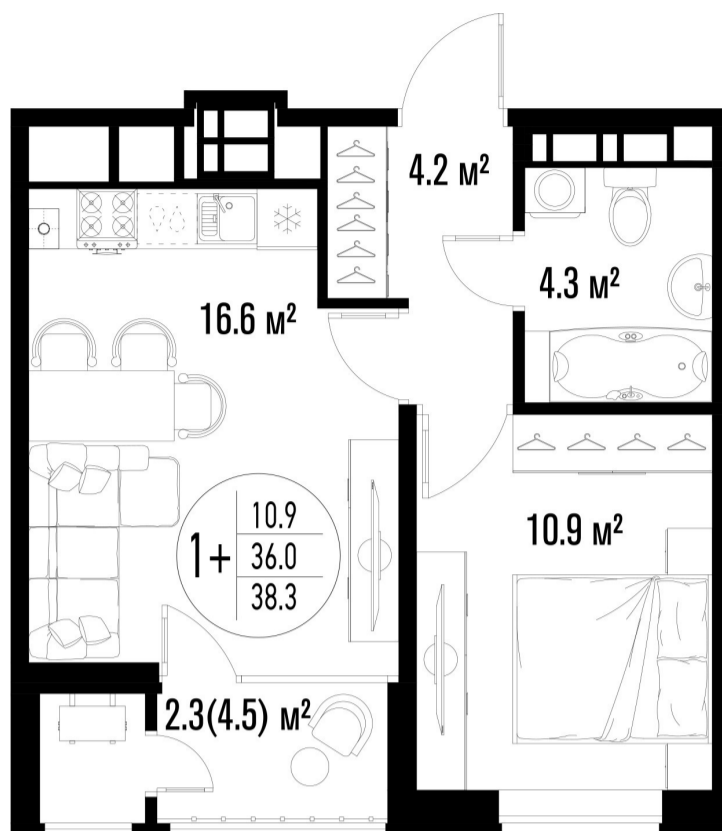

1-комнатная-смарт

Площадь
38.1 м²

Этаж
9/20

Окончание строительства
2 кв. 2026

Стоимость*
от 7 696 200 ₽

Цена за м²*
от 202 000 ₽

* Предложение не является публичной офертой.

Расчёты являются предварительными, произведёнными по минимальным предложениям банков. Предлагаемая скидка является максимальной с учётом специальных ипотечных программ и/или господдержки. Данные обновлены 16.05.2026