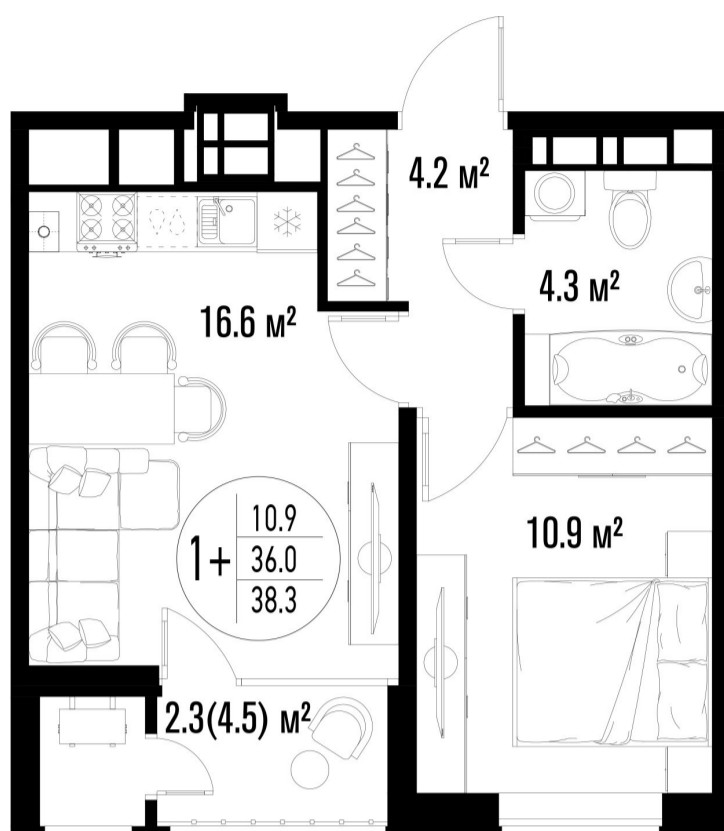

1-комнатная-смарт

Площадь
38.2 м²

Этаж
8/20

Окончание строительства
2 кв. 2026

Стоимость*
от 7 716 400 ₽

Цена за м²*
от 202 000 ₽

* Предложение не является публичной офертой.

Расчёты являются предварительными, произведёнными по минимальным предложениям банков. Предлагаемая скидка является максимальной с учётом специальных ипотечных программ и/или господдержки. Данные обновлены 10.07.2026