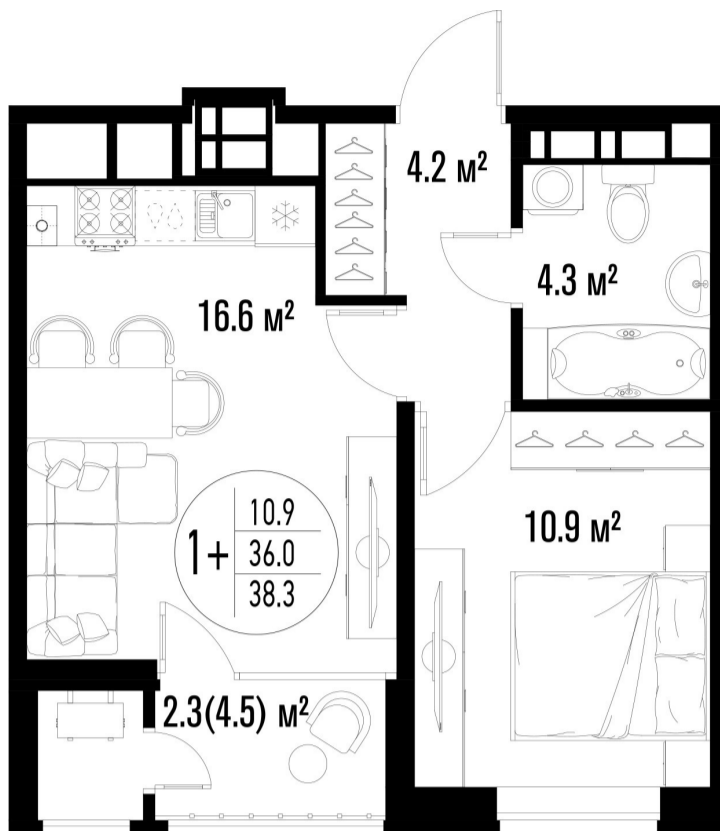

# 1-комнатная-смарт

Площадь  
38.5 м<sup>2</sup>

Этаж  
20/20

Окончание строительства  
2 кв. 2026

Стоимость\*  
от 7 777 000 ₽

Цена за м<sup>2</sup>\*  
от 202 000 ₽

\* Предложение не является публичной офертой.