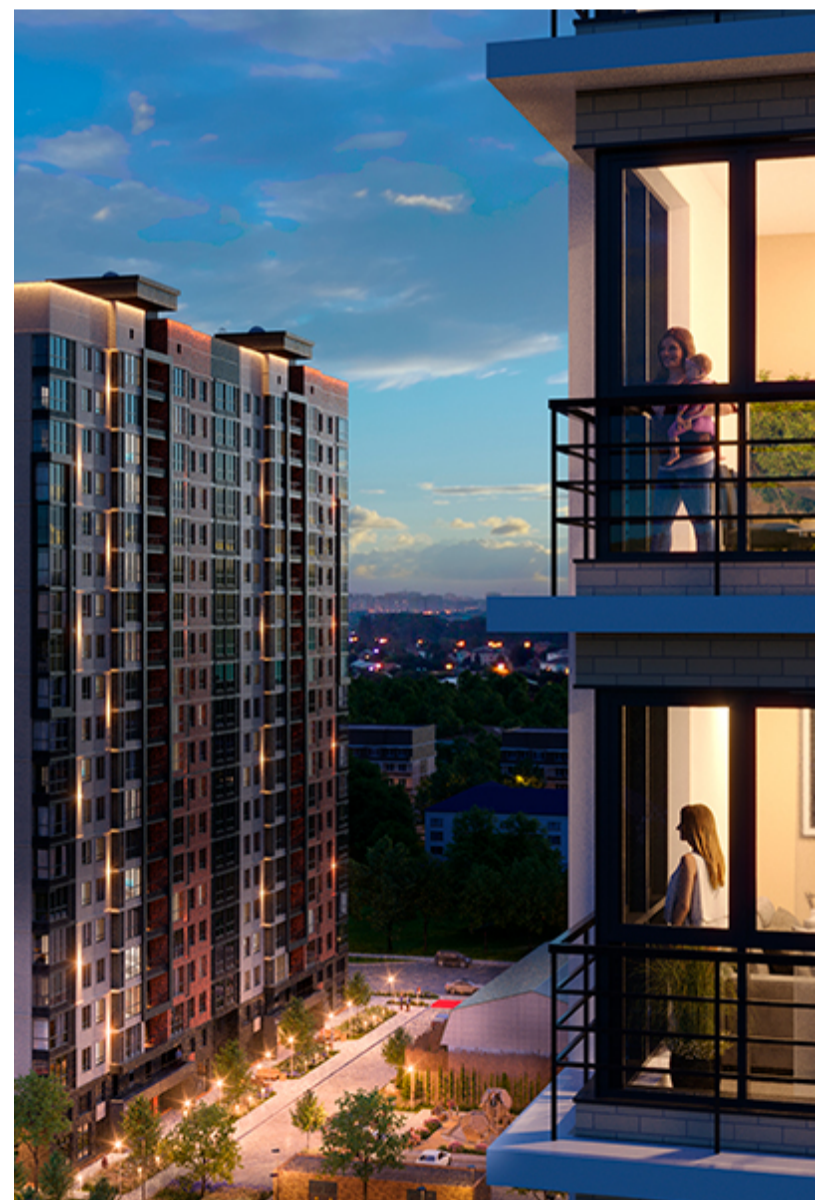

# 1-комнатная-смарт

Площадь  
38.5 м<sup>2</sup>

Этаж  
20/20

Окончание строительства  
2 кв. 2026

Стоимость\*  
от 7 777 000 ₽

Цена за м<sup>2</sup>\*  
от 202 000 ₽

\* Предложение не является публичной офертой.

## Жилой квартал «Центральный»

Адрес ЖК: г. Астрахань, ул. Ахшарумова, 29

Жилой квартал «Центральный» расположен в самом центре города Астрахань с видом на Кремль, сочетает в себе традиции качества, авторскую архитектуру и современные технологии. Дома нового поколения для людей, которые выше всего ценят качество, комфорт, безопасность и свое время, выбирая лучшее для своей семьи.

- Вид на Кремль
- Детский сад от застройщика
- Собственный прогулочный бульвар
- Система «Умный дом»
- Детские экоплощадки
- Отделка White box

[Узнать подробнее](#)  
[о жилом комплексе](#)