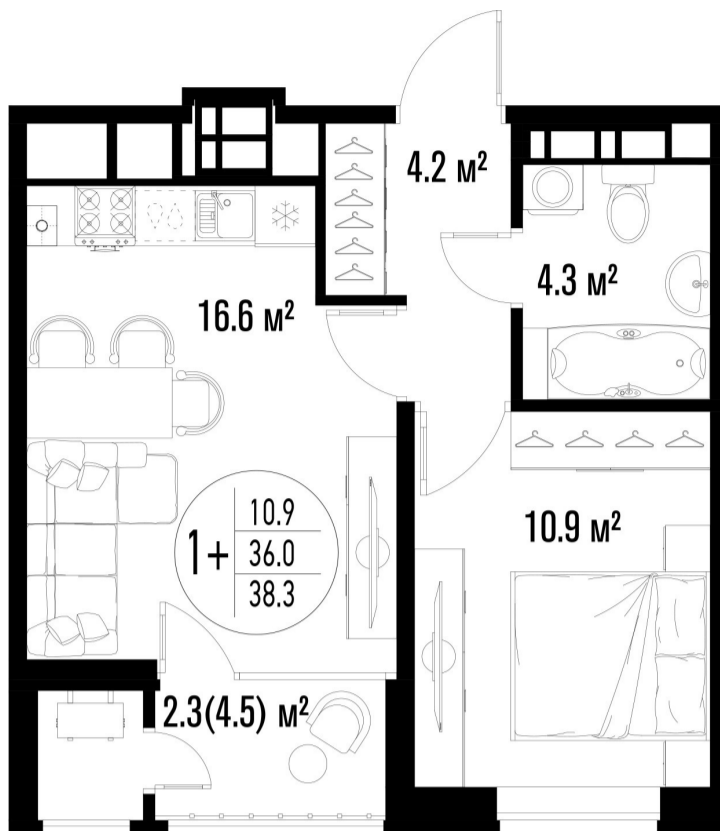

1-комнатная-смарт

Площадь
38.6 м²

Этаж
20/20

Окончание строительства
2 кв. 2026

Стоимость*
от 7 797 200 ₽

Цена за м²*
от 202 000 ₽

* Предложение не является публичной офертой.

Расчёты являются предварительными, произведёнными по минимальным предложениям банков. Предлагаемая скидка является максимальной с учётом специальных ипотечных программ и/или господдержки. Данные обновлены 19.05.2026