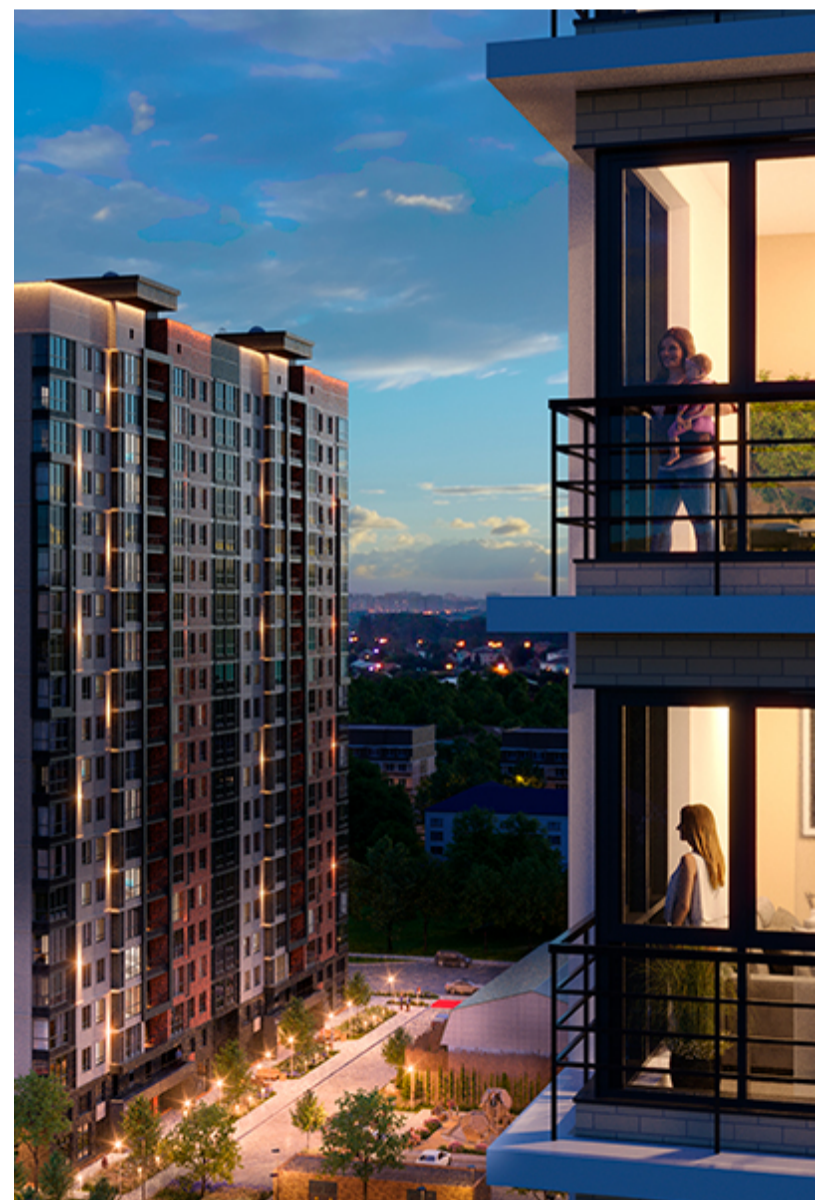

1-комнатная-смарт

Площадь
38.6 м²

Этаж
20/20

Окончание строительства
2 кв. 2026

Стоимость*
от 7 797 200 ₽

Цена за м²*
от 202 000 ₽

* Предложение не является публичной офертой.

Расчёты являются предварительными, произведёнными по минимальным предложениям банков. Предлагаемая скидка является максимальной с учётом специальных ипотечных программ и/или господдержки. Данные обновлены 19.05.2026

Жилой квартал «Центральный»

Адрес ЖК: г. Астрахань, ул. Ахшарумова, 29

Жилой квартал «Центральный» расположен в самом центре города Астрахань с видом на Кремль, сочетает в себе традиции качества, авторскую архитектуру и современные технологии. Дома нового поколения для людей, которые выше всего ценят качество, комфорт, безопасность и свое время, выбирая лучшее для своей семьи.

- Вид на Кремль
- Детский сад от застройщика
- Собственный прогулочный бульвар
- Система «Умный дом»
- Детские эколощадки
- Отделка White box

[Узнать подробнее](#)
[о жилом комплексе](#)