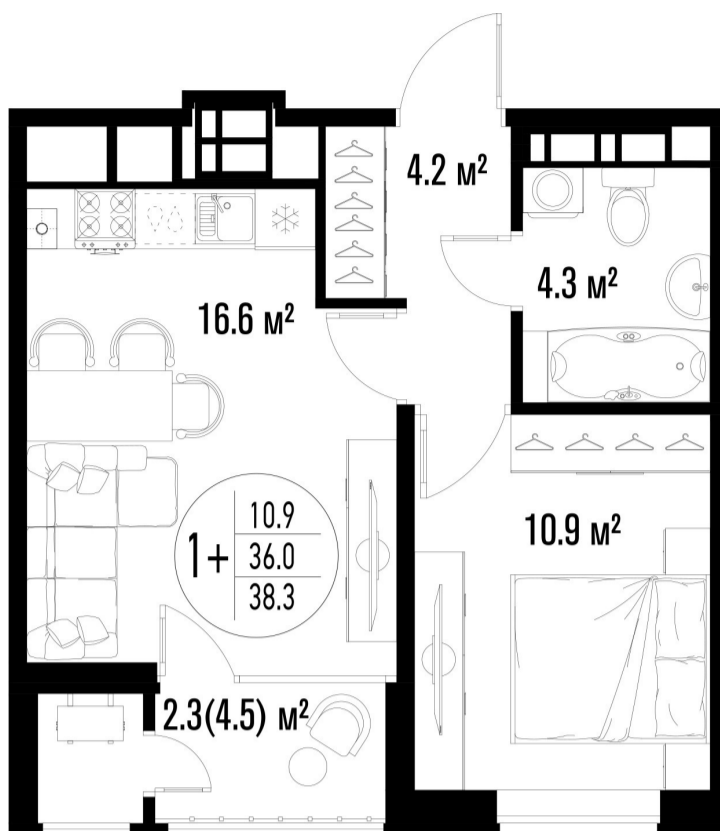

# 1-комнатная-смарт

Площадь  
38.3 м<sup>2</sup>

Этаж  
18/20

Окончание строительства  
2 кв. 2026

Стоимость\*  
от 7 736 600 ₽

Цена за м<sup>2</sup>\*  
от 202 000 ₽

\* Предложение не является публичной офертой.