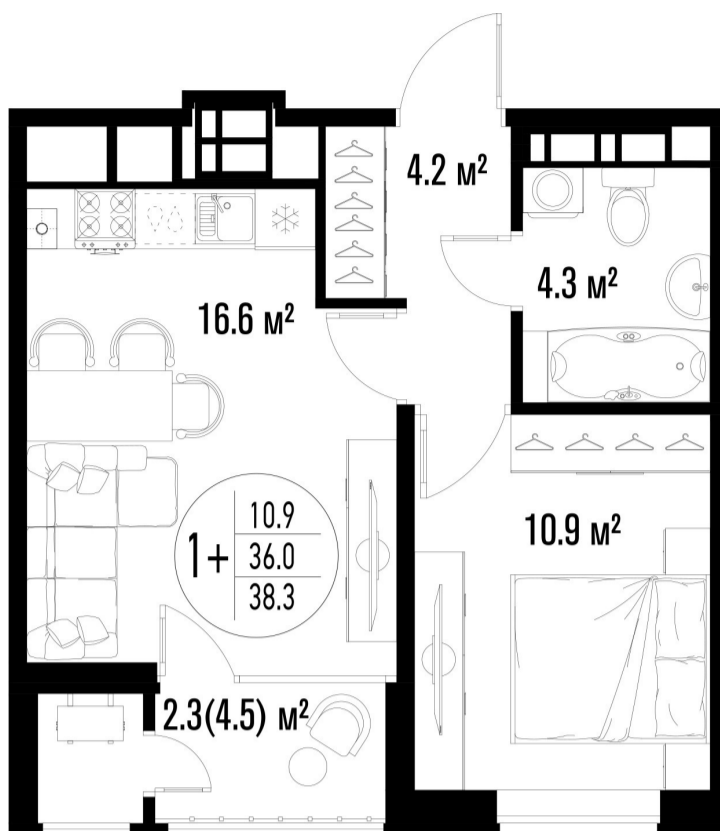

1-комнатная-смарт

Площадь
38.1 м²

Этаж
17/20

Окончание строительства
2 кв. 2026

Стоимость*
от 7 696 200 ₽

Цена за м²*
от 202 000 ₽

* Предложение не является публичной офертой.

Расчёты являются предварительными, произведёнными по минимальным предложениям банков. Предлагаемая скидка является максимальной с учётом специальных ипотечных программ и/или господдержки. Данные обновлены 31.05.2026