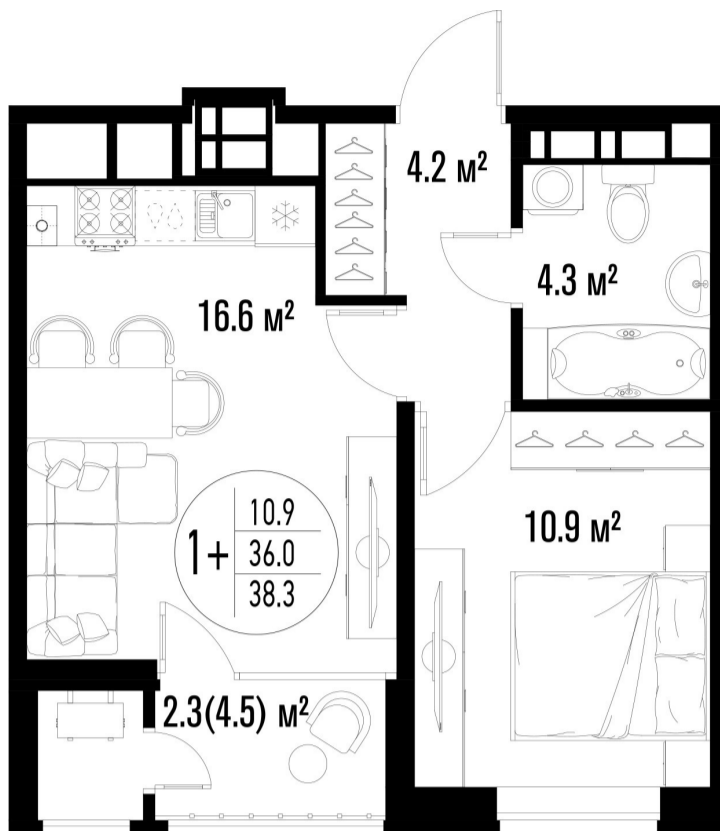

1-комнатная-смарт

Площадь
38.4 м²

Этаж
16/20

Окончание строительства
2 кв. 2026

Стоимость*
от 7 756 800 ₽

Цена за м²*
от 202 000 ₽

* Предложение не является публичной офертой.

Расчёты являются предварительными, произведёнными по минимальным предложениям банков. Предлагаемая скидка является максимальной с учётом специальных ипотечных программ и/или господдержки. Данные обновлены 30.04.2026