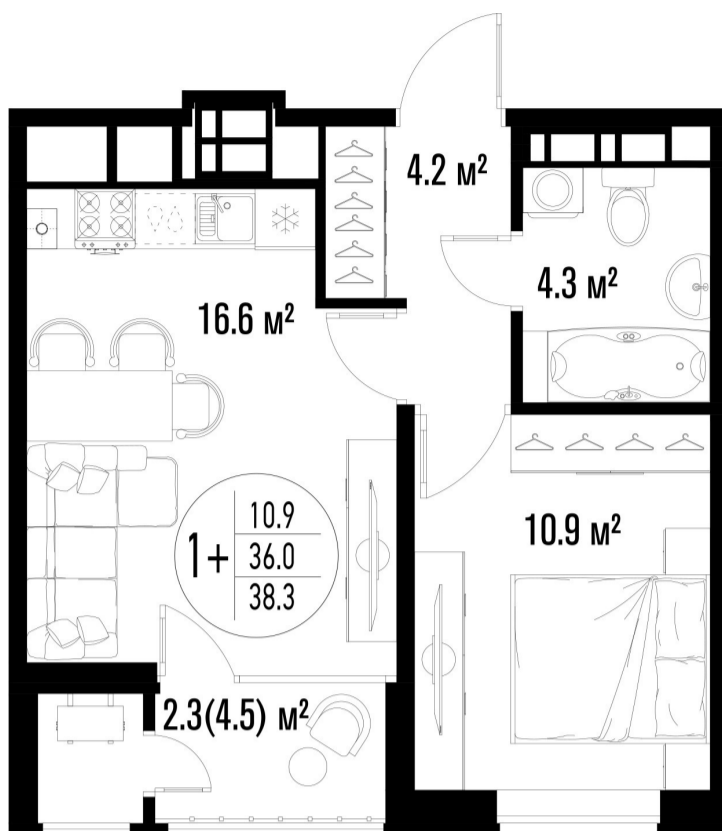

1-комнатная-смарт

Площадь
38.4 м²

Этаж
16/20

Окончание строительства
2 кв. 2026

Стоимость*
от 7 756 800 ₽

Цена за м²*
от 202 000 ₽

* Предложение не является публичной офертой.

Расчёты являются предварительными, произведёнными по минимальным предложениям банков. Предлагаемая скидка является максимальной с учётом специальных ипотечных программ и/или господдержки. Данные обновлены 28.06.2026