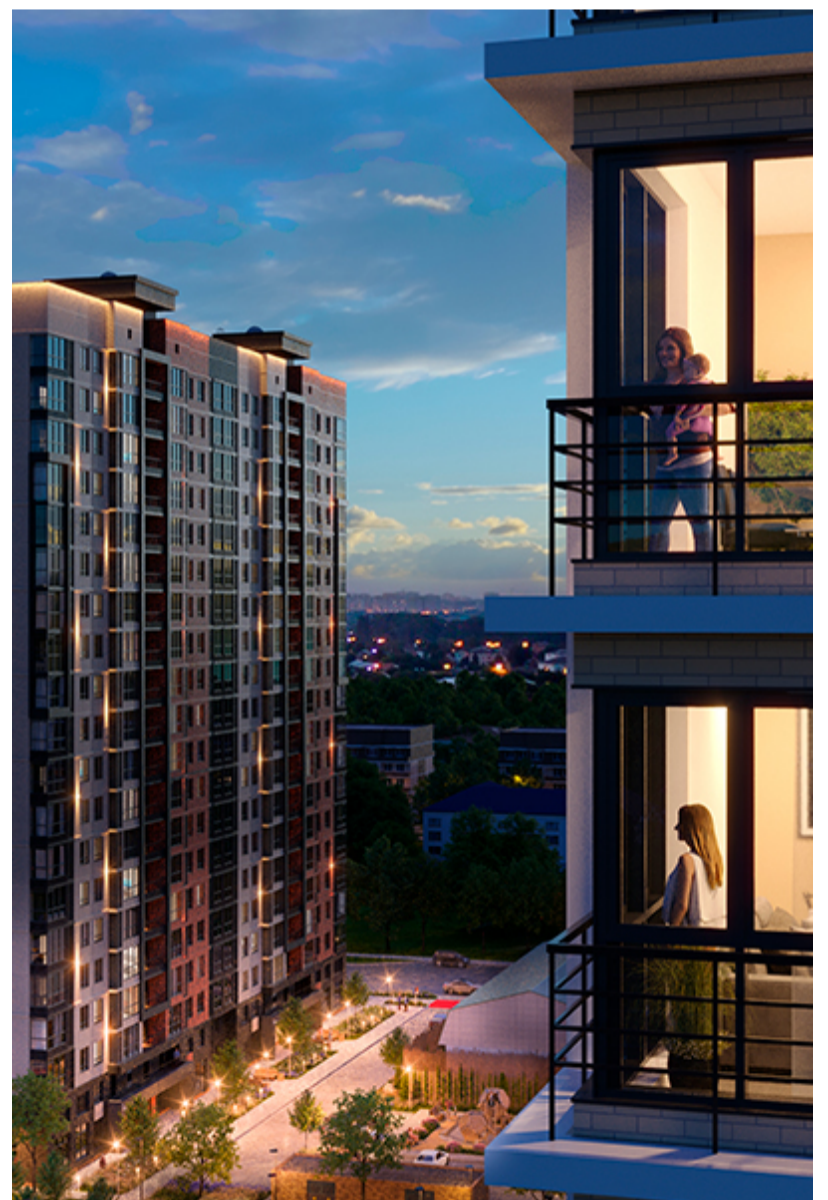

1-комнатная-смарт

Площадь
38.4 м²

Этаж
16/20

Окончание строительства
2 кв. 2026

Стоимость*
от 7 756 800 ₽

Цена за м²*
от 202 000 ₽

* Предложение не является публичной офертой.

Расчёты являются предварительными, произведёнными по минимальным предложениям банков. Предлагаемая скидка является максимальной с учётом специальных ипотечных программ и/или господдержки. Данные обновлены 30.04.2026

Жилой квартал «Центральный»

Адрес ЖК: г. Астрахань, ул. Ахшарумова, 29

Жилой квартал «Центральный» расположен в самом центре города Астрахань с видом на Кремль, сочетает в себе традиции качества, авторскую архитектуру и современные технологии. Дома нового поколения для людей, которые выше всего ценят качество, комфорт, безопасность и свое время, выбирая лучшее для своей семьи.

- Вид на Кремль
- Детский сад от застройщика
- Собственный прогулочный бульвар
- Система «Умный дом»
- Детские эколощадки
- Отделка White box

[Узнать подробнее](#)
[о жилом комплексе](#)