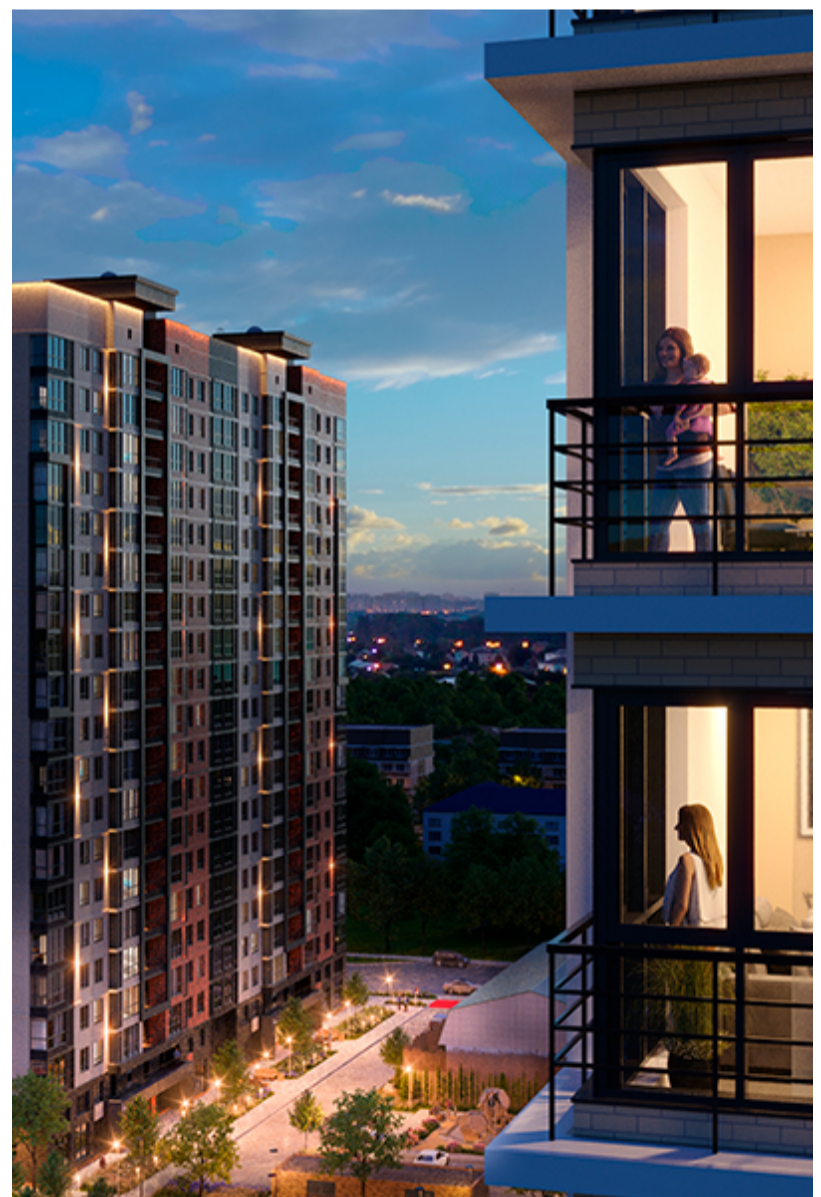

1-комнатная-смарт

Площадь
38.3 м²

Этаж
14/20

Окончание строительства
2 кв. 2026

Стоимость*
от 7 736 600 ₽

Цена за м²*
от 202 000 ₽

* Предложение не является публичной офертой.

Расчёты являются предварительными, произведёнными по минимальным предложениям банков. Предлагаемая скидка является максимальной с учётом специальных ипотечных программ и/или господдержки. Данные обновлены 30.05.2026

Жилой квартал «Центральный»

Адрес ЖК: г. Астрахань, ул. Ахшарумова, 29

Жилой квартал «Центральный» расположен в самом центре города Астрахань с видом на Кремль, сочетает в себе традиции качества, авторскую архитектуру и современные технологии. Дома нового поколения для людей, которые выше всего ценят качество, комфорт, безопасность и свое время, выбирая лучшее для своей семьи.

- Вид на Кремль
- Детский сад от застройщика
- Собственный прогулочный бульвар
- Система «Умный дом»
- Детские эколощадки
- Отделка White box

[Узнать подробнее](#)
[о жилом комплексе](#)