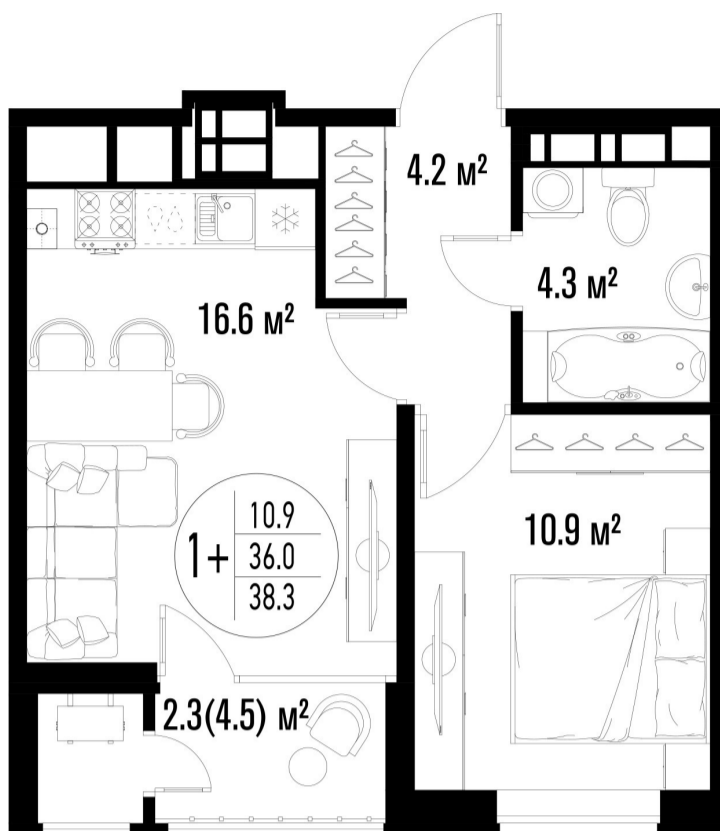

1-комнатная-смарт

Площадь
38.3 м²

Этаж
14/20

Окончание строительства
2 кв. 2026

Стоимость*
от 7 736 600 ₽

Цена за м²*
от 202 000 ₽

* Предложение не является публичной офертой.

Расчёты являются предварительными, произведёнными по минимальным предложениям банков. Предлагаемая скидка является максимальной с учётом специальных ипотечных программ и/или господдержки. Данные обновлены 30.05.2026