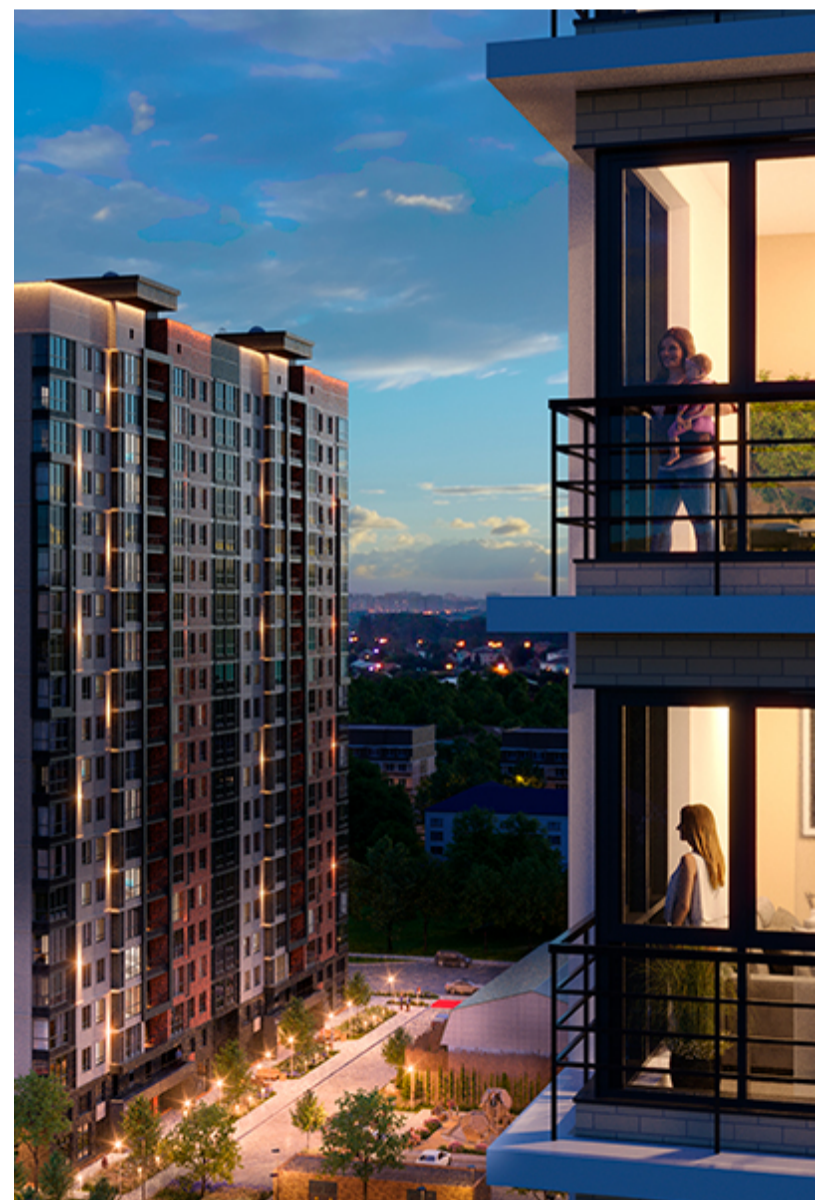

# 1-комнатная-сма<sup>рт</sup>

Площадь  
38.5 м<sup>2</sup>

Этаж  
13/20

Окончание строительства  
2 кв. 2026

Стоимость\*  
от 7 777 000 ₺

Цена за м<sup>2</sup>\*  
от 202 000 ₺

\* Предложение не является публичной офертой.

## Жилой квартал «Центральный»

Адрес ЖК: г. Астрахань, ул. Ахшарумова, 29

Жилой квартал «Центральный» расположен в самом центре города Астрахань с видом на Кремль, сочетает в себе традиции качества, авторскую архитектуру и современные технологии. Дома нового поколения для людей, которые выше всего ценят качество, комфорт, безопасность и свое время, выбирая лучшее для своей семьи.

- Вид на Кремль
- Детский сад от застройщика
- Собственный прогулочный бульвар
- Система «Умный дом»
- Детские экоплощадки
- Отделка White box

[Узнать подробнее  
о жилом комплексе](#)