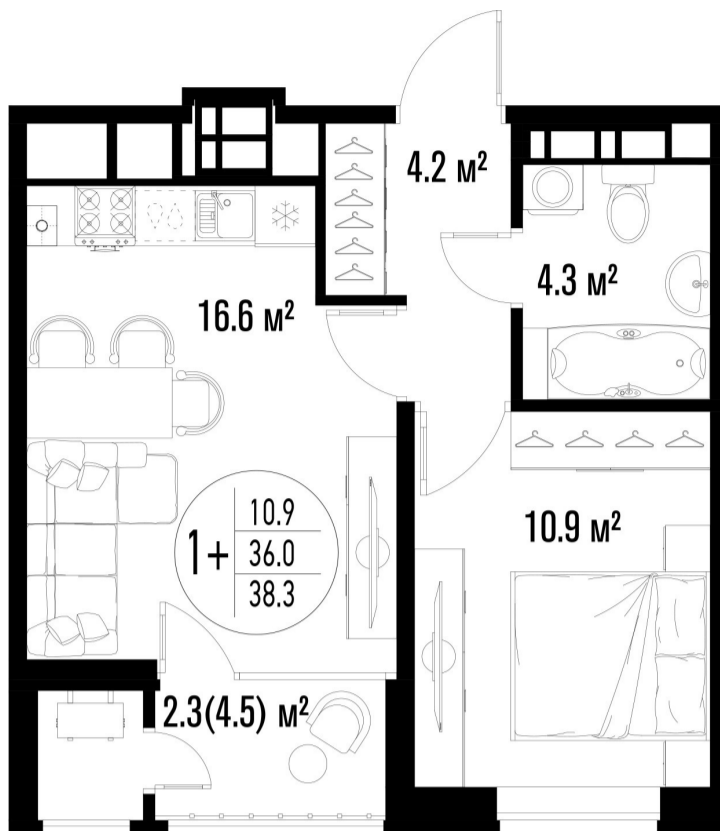

# 1-комнатная-сма<sup>рт</sup>

Площадь  
38.5 м<sup>2</sup>

Этаж  
13/20

Окончание строительства  
2 кв. 2026

Стоимость\*  
от 7 777 000 ₺

Цена за м<sup>2</sup>\*  
от 202 000 ₺

\* Предложение не является публичной офертой.