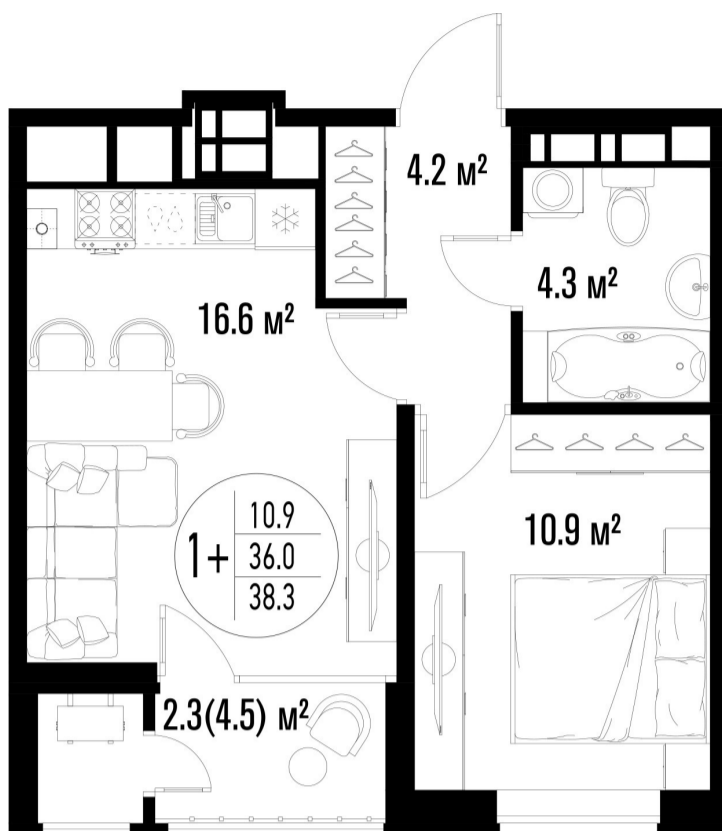

1-комнатная-смарт

Площадь
38.5 м²

Этаж
11/20

Окончание строительства
2 кв. 2026

Стоимость*
от 7 777 000 ₽

Цена за м²*
от 202 000 ₽

* Предложение не является публичной офертой.

Расчёты являются предварительными, произведёнными по минимальным предложениям банков. Предлагаемая скидка является максимальной с учётом специальных ипотечных программ и/или господдержки. Данные обновлены 01.05.2026