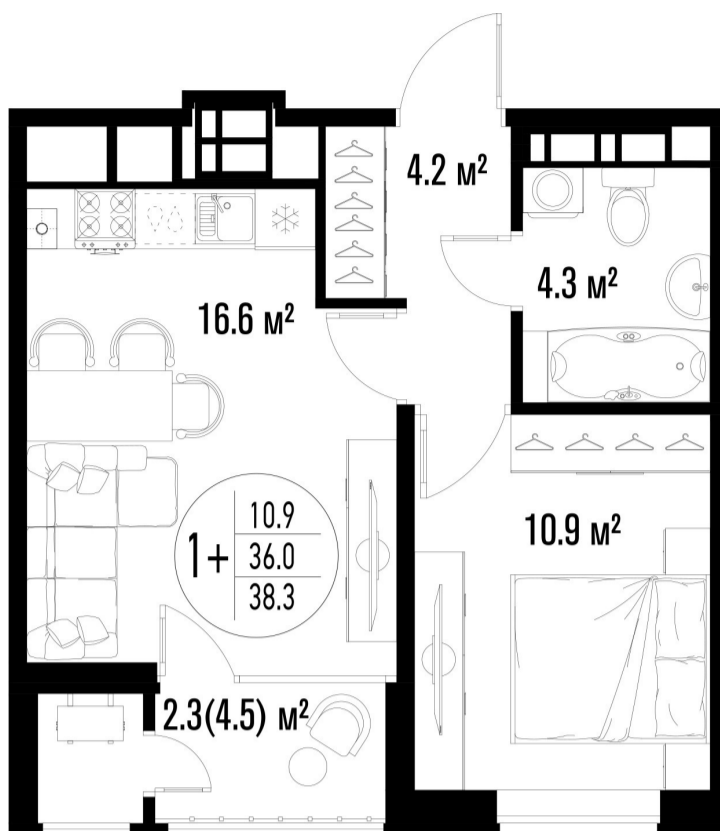

1-комнатная-смарт

Площадь
38.5 м²

Этаж
11/20

Окончание строительства
2 кв. 2026

Стоимость*
от 7 777 000 ₽

Цена за м²*
от 202 000 ₽

* Предложение не является публичной офертой.

Расчёты являются предварительными, произведёнными по минимальным предложениям банков. Предлагаемая скидка является максимальной с учётом специальных ипотечных программ и/или господдержки. Данные обновлены 18.06.2026