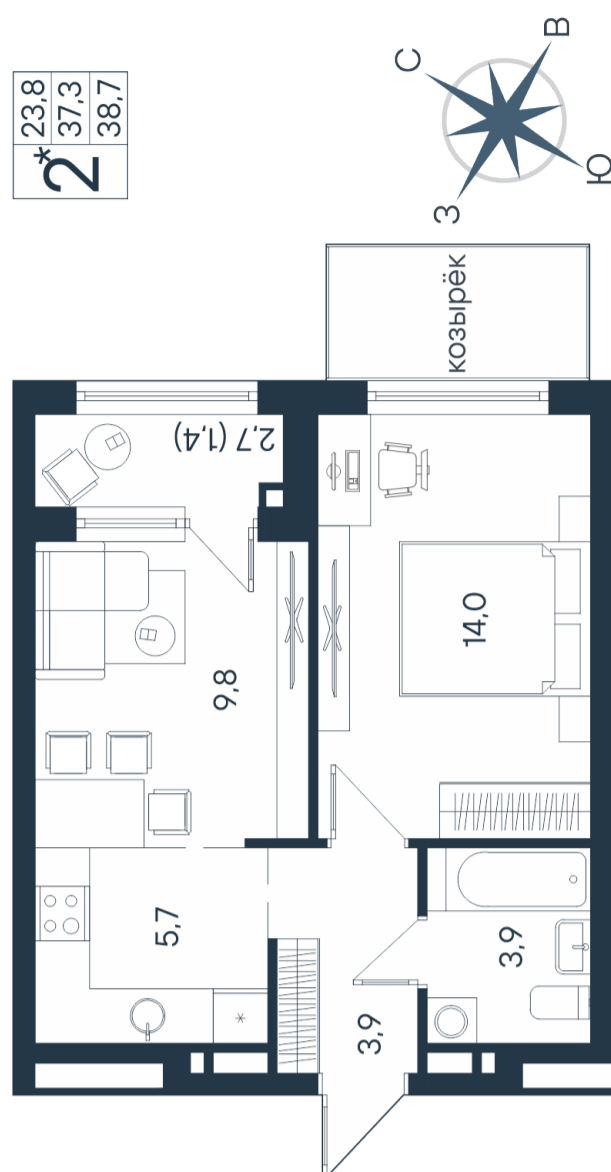

# 2-комнатная квартира-смайт

Площадь  
**38.7 м<sup>2</sup>**

Этаж  
**2/15**

Окончание строительства  
**4 кв. 2026**

Стоимость\*  
~~от 7 801 920 ₺~~  
**от 7 260 120 ₺**

Ваша скидка\*  
**до 541 800 ₺**