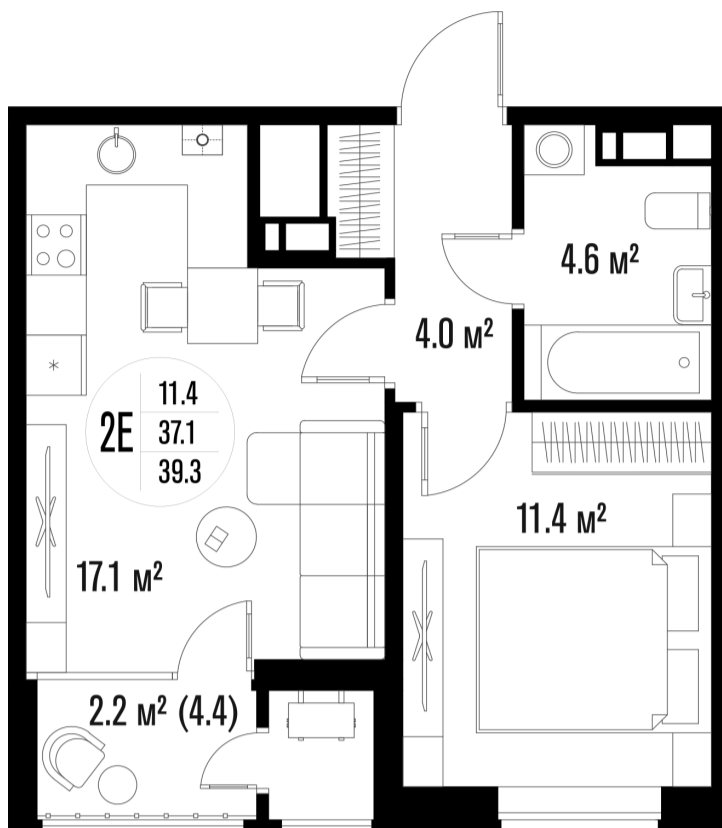

1-комнатная-смарт

Площадь
38.9 м²

Этаж
18/18

Окончание строительства
3 кв. 2026

Стоимость*
от 7 838 350 ₹

Цена за м²*
от 201 500 ₹

* Предложение не является публичной офертой.

Расчёты являются предварительными, произведёнными по минимальным предложениям банков. Предлагаемая скидка является максимальной с учётом специальных ипотечных программ и/или господдержки. Данные обновлены 25.05.2026