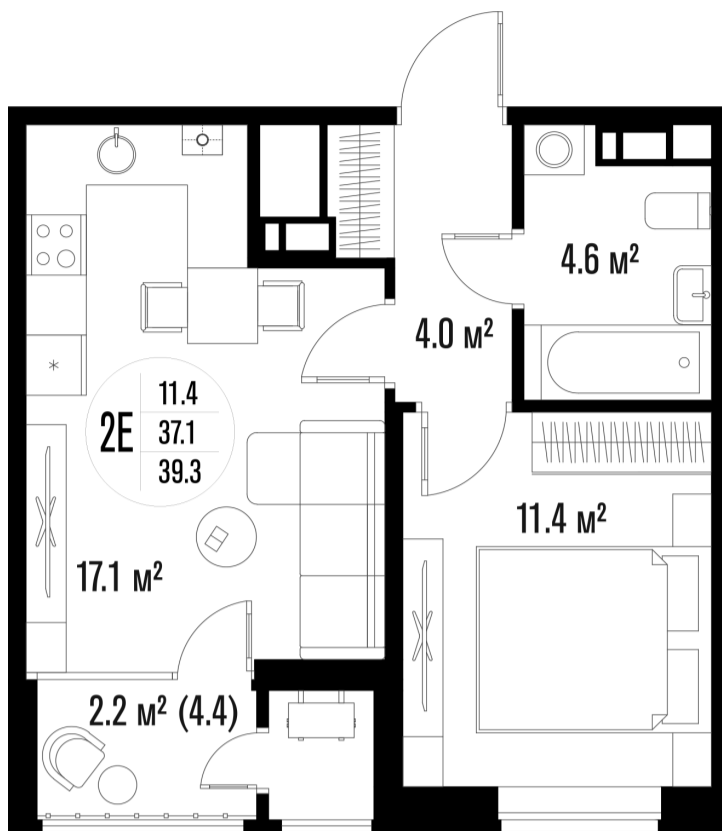

1-комнатная-смарт

Площадь
38.9 м²

Этаж
13/18

Окончание строительства
3 кв. 2026

Стоимость*
от 7 838 350 ₹

Цена за м²*
от 201 500 ₹

* Предложение не является публичной офертой.

Расчёты являются предварительными, произведёнными по минимальным предложениям банков. Предлагаемая скидка является максимальной с учётом специальных ипотечных программ и/или господдержки. Данные обновлены 24.06.2026