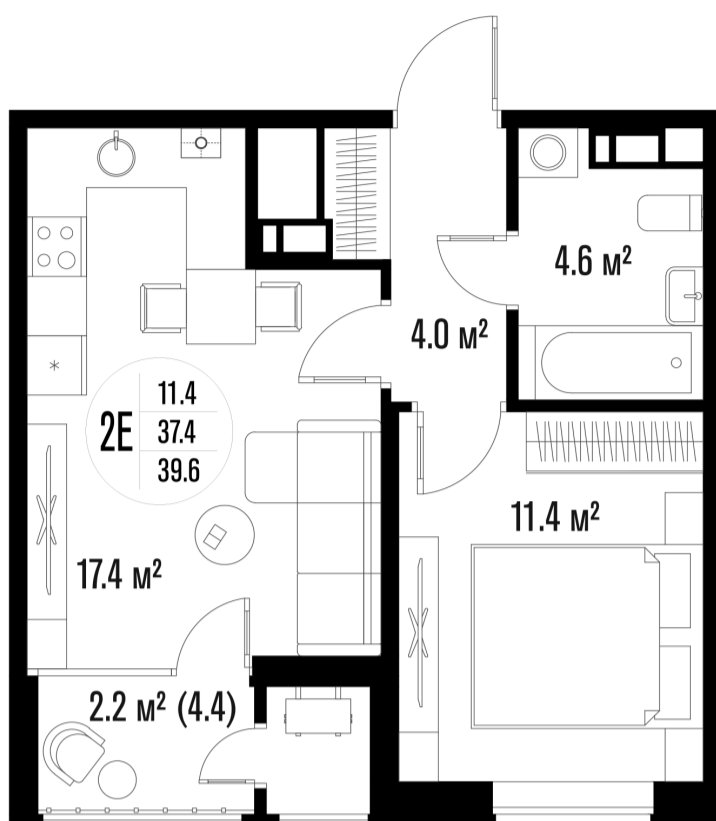

# 1-комнатная-сма<sup>рт</sup>

Площадь  
38.9 м<sup>2</sup>

Этаж  
11/18

Окончание строительства  
3 кв. 2026

Стоимость\*  
от 7 838 350 ₹

Цена за м<sup>2</sup>\*  
от 201 500 ₹

\* Предложение не является публичной офертой.