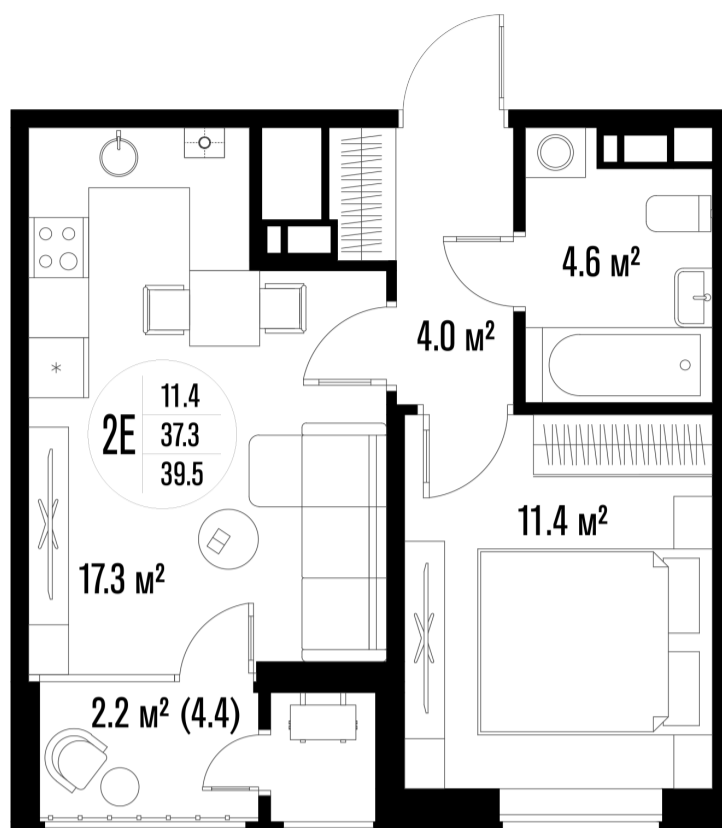

# 1-комнатная-сма<sup>рт</sup>

Площадь  
39 м<sup>2</sup>

Этаж  
9/18

Окончание строительства  
3 кв. 2026

Стоимость\*  
от 7 858 500 ₽

Цена за м<sup>2</sup>\*  
от 201 500 ₽

\* Предложение не является публичной офертой.