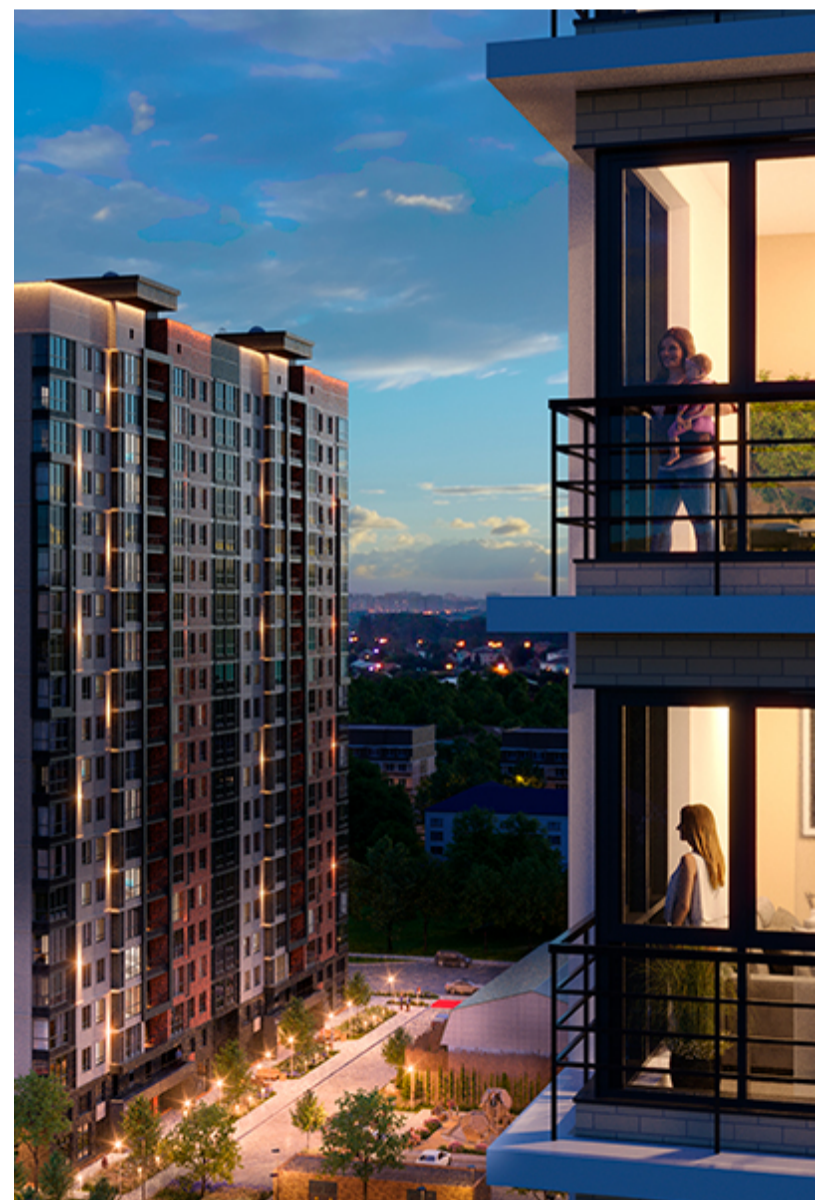

# 1-комнатная-смарт

Площадь  
39 м<sup>2</sup>

Этаж  
9/18

Окончание строительства  
3 кв. 2026

Стоимость\*  
от 7 858 500 ₽

Цена за м<sup>2</sup>\*  
от 201 500 ₽

\* Предложение не является публичной офертой.

## Жилой квартал «Центральный»

Адрес ЖК: г. Астрахань, ул. Ахшарумова, 29

Жилой квартал «Центральный» расположен в самом центре города Астрахань с видом на Кремль, сочетает в себе традиции качества, авторскую архитектуру и современные технологии. Дома нового поколения для людей, которые выше всего ценят качество, комфорт, безопасность и свое время, выбирая лучшее для своей семьи.

- Вид на Кремль
- Детский сад от застройщика
- Собственный прогулочный бульвар
- Система «Умный дом»
- Детские эколощадки
- Отделка White box

[Узнать подробнее  
о жилом комплексе](#)