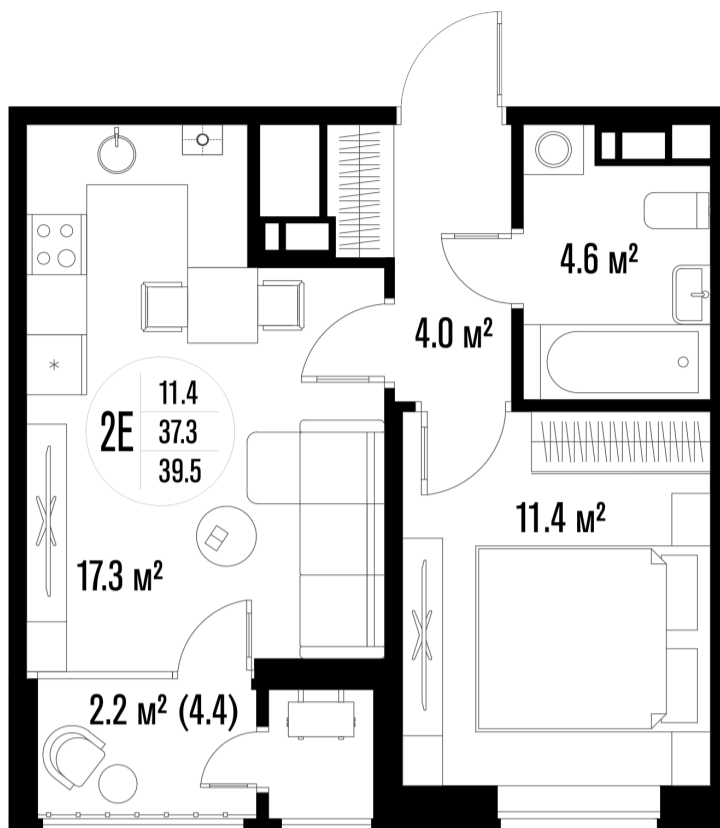

# 1-комнатная-смарт

Площадь  
39 м<sup>2</sup>

Этаж  
9/18

Окончание строительства  
3 кв. 2026

Стоимость\*  
от 7 858 500 ₽

Цена за м<sup>2</sup>\*  
от 201 500 ₽

\* Предложение не является публичной офертой.