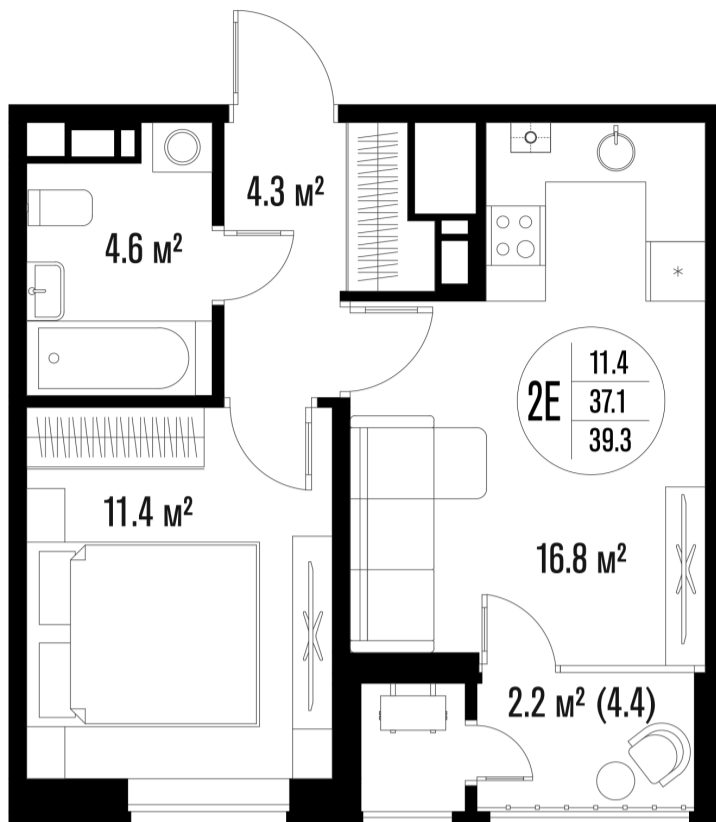

1-комнатная-смарт

Площадь
39 м²

Этаж
18/18

Окончание строительства
3 кв. 2026

Стоимость*
от 7 858 500 ₽

Цена за м²*
от 201 500 ₽

* Предложение не является публичной офертой.

Расчёты являются предварительными, произведёнными по минимальным предложениям банков. Предлагаемая скидка является максимальной с учётом специальных ипотечных программ и/или господдержки. Данные обновлены 04.06.2026