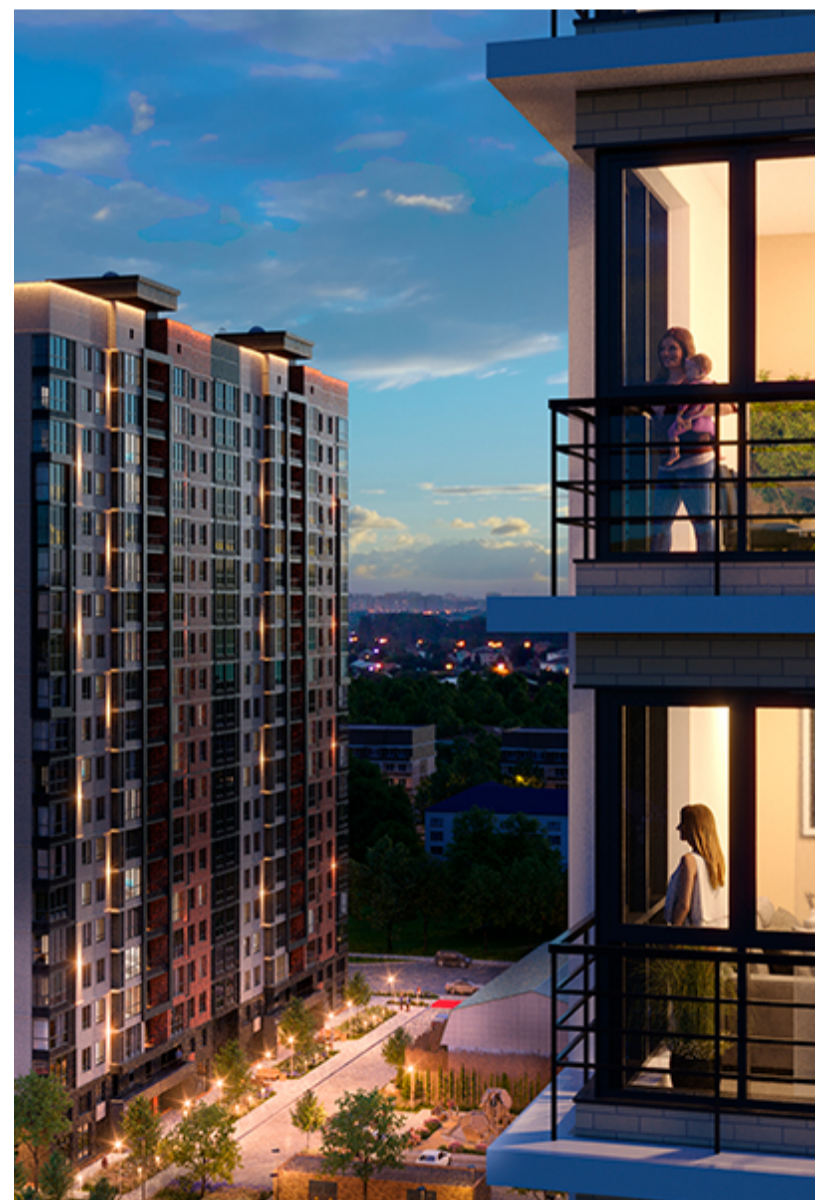

1-комнатная-смарт

Площадь
39 м²

Этаж
18/18

Окончание строительства
3 кв. 2026

Стоимость*
от 7 858 500 ₽

Цена за м²*
от 201 500 ₽

* Предложение не является публичной офертой.

Расчёты являются предварительными, произведёнными по минимальным предложениям банков. Предлагаемая скидка является максимальной с учётом специальных ипотечных программ и/или господдержки. Данные обновлены 04.06.2026

Жилой квартал «Центральный»

Адрес ЖК: г. Астрахань, ул. Ахшарумова, 29

Жилой квартал «Центральный» расположен в самом центре города Астрахань с видом на Кремль, сочетает в себе традиции качества, авторскую архитектуру и современные технологии. Дома нового поколения для людей, которые выше всего ценят качество, комфорт, безопасность и свое время, выбирая лучшее для своей семьи.

- Вид на Кремль
- Детский сад от застройщика
- Собственный прогулочный бульвар
- Система «Умный дом»
- Детские эколощадки
- Отделка White box

[Узнать подробнее
о жилом комплексе](#)