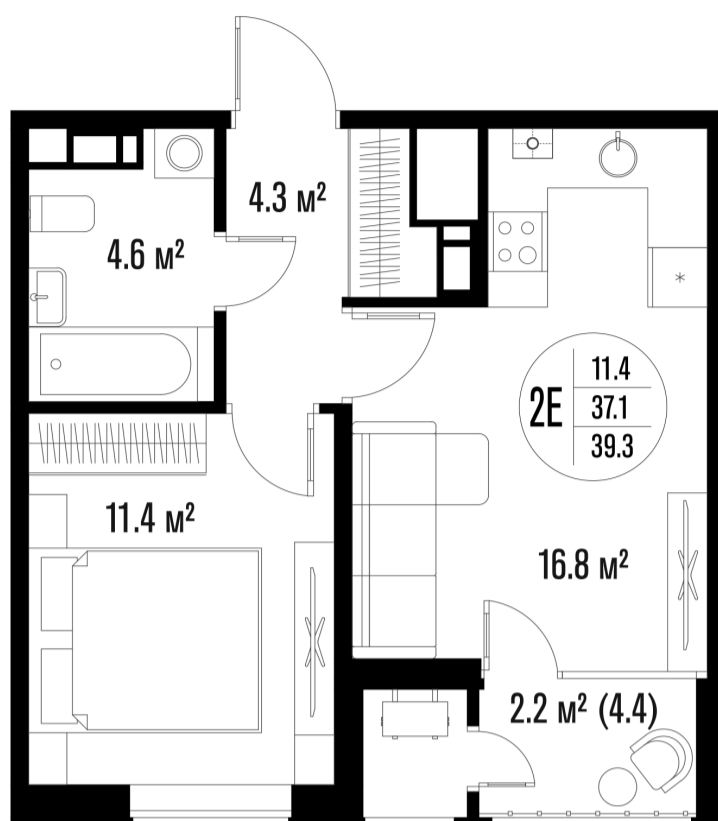

1-комнатная-смарт

Площадь
38.8 м²

Этаж
17/18

Окончание строительства
3 кв. 2026

Стоимость*
от 7 818 200 ₽

Цена за м²*
от 201 500 ₽

* Предложение не является публичной офертой.

Расчёты являются предварительными, произведёнными по минимальным предложениям банков. Предлагаемая скидка является максимальной с учётом специальных ипотечных программ и/или господдержки. Данные обновлены 28.05.2026