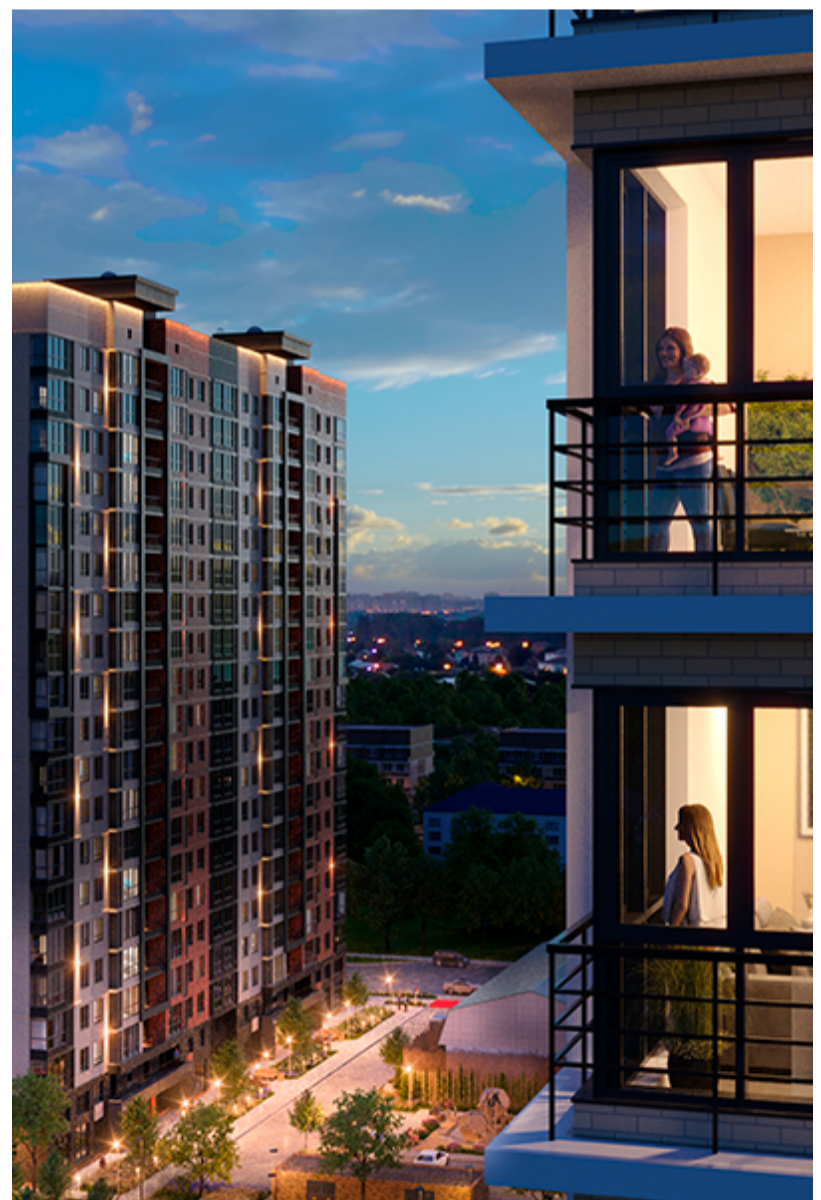

# 1-комнатная-смарт

Площадь  
38.9 м<sup>2</sup>

Этаж  
16/18

Окончание строительства  
3 кв. 2026

Стоимость\*  
от 7 838 350 ₽

Цена за м<sup>2</sup>\*  
от 201 500 ₽

\* Предложение не является публичной офертой.

## Жилой квартал «Центральный»

Адрес ЖК: г. Астрахань, ул. Ахшарумова, 29

Жилой квартал «Центральный» расположен в самом центре города Астрахань с видом на Кремль, сочетает в себе традиции качества, авторскую архитектуру и современные технологии. Дома нового поколения для людей, которые выше всего ценят качество, комфорт, безопасность и свое время, выбирая лучшее для своей семьи.

- Вид на Кремль
- Детский сад от застройщика
- Собственный прогулочный бульвар
- Система «Умный дом»
- Детские эколощадки
- Отделка White box

[Узнать подробнее](#)  
[о жилом комплексе](#)