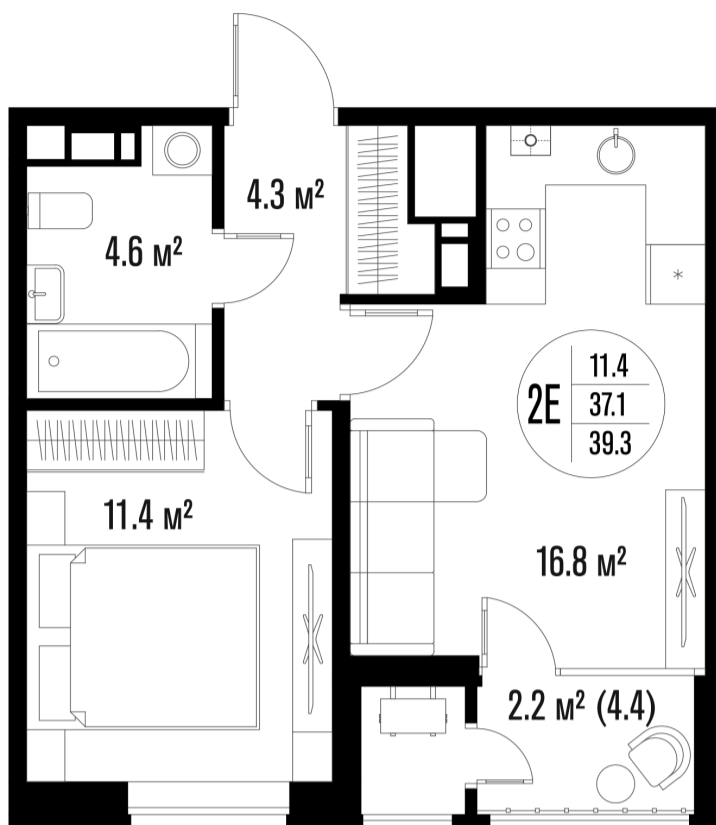

# 1-комнатная-смарт

Площадь  
38.9 м<sup>2</sup>

Этаж  
16/18

Окончание строительства  
3 кв. 2026

Стоимость\*  
от 7 838 350 ₽

Цена за м<sup>2</sup>\*  
от 201 500 ₽

\* Предложение не является публичной офертой.