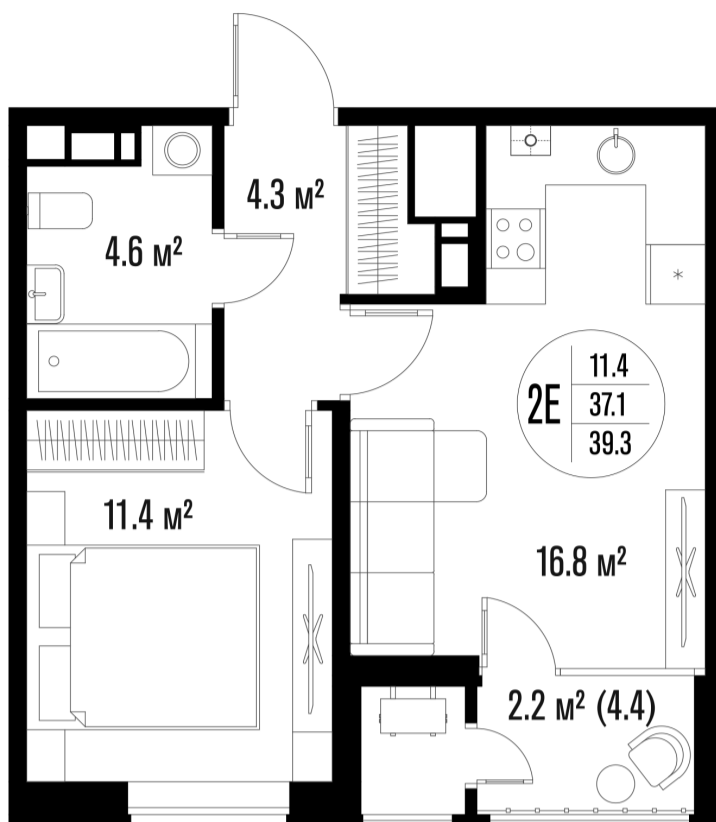

1-комнатная-смарт

Площадь
38.6 м²

Этаж
15/18

Окончание строительства
3 кв. 2026

Стоимость*
от 7 777 900 ₹

Цена за м²*
от 201 500 ₹

* Предложение не является публичной офертой.

Расчёты являются предварительными, произведёнными по минимальным предложениям банков. Предлагаемая скидка является максимальной с учётом специальных ипотечных программ и/или господдержки. Данные обновлены 01.06.2026