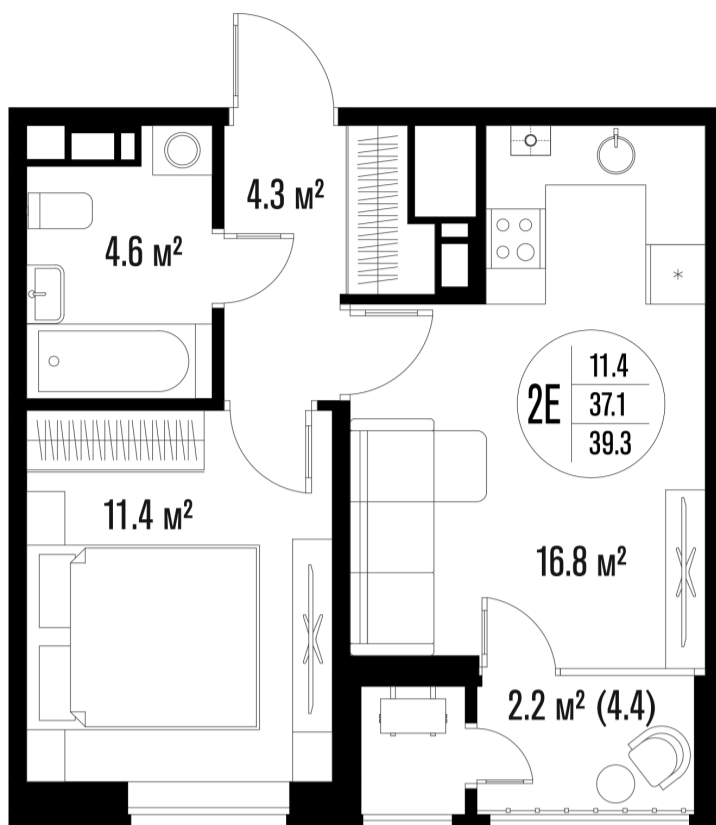

1-комнатная-смарт

Площадь
38.8 м²

Этаж
14/18

Окончание строительства
3 кв. 2026

Стоимость*
от 7 818 200 ₽

Цена за м²*
от 201 500 ₽

* Предложение не является публичной офертой.

Расчёты являются предварительными, произведёнными по минимальным предложениям банков. Предлагаемая скидка является максимальной с учётом специальных ипотечных программ и/или господдержки. Данные обновлены 22.05.2026