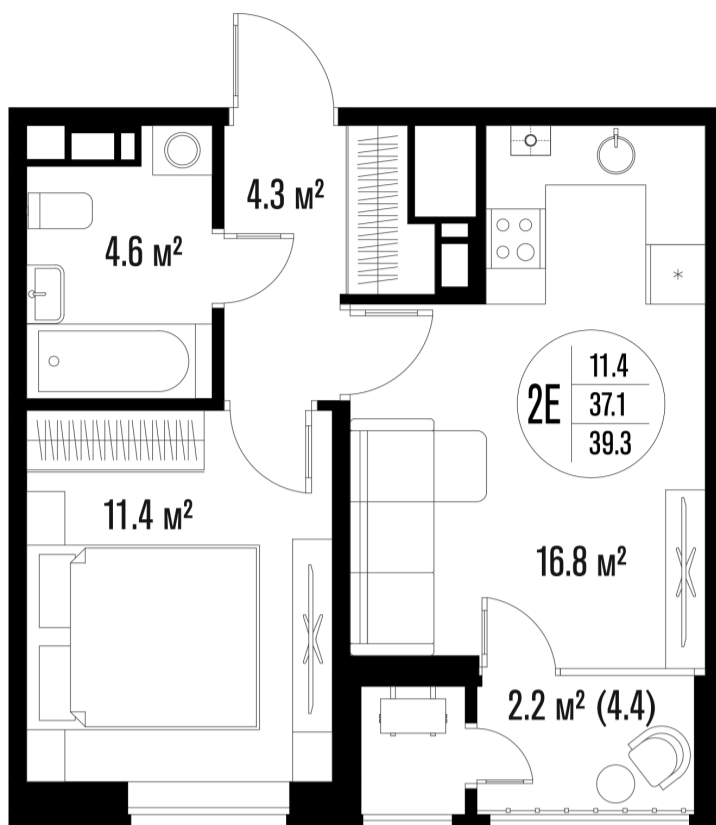

1-комнатная-смарт

Площадь
38.8 м²

Этаж
14/18

Окончание строительства
3 кв. 2026

Стоимость*
от 7 818 200 ₽

Цена за м²*
от 201 500 ₽

* Предложение не является публичной офертой.

Расчёты являются предварительными, произведёнными по минимальным предложениям банков. Предлагаемая скидка является максимальной с учётом специальных ипотечных программ и/или господдержки. Данные обновлены 08.07.2026