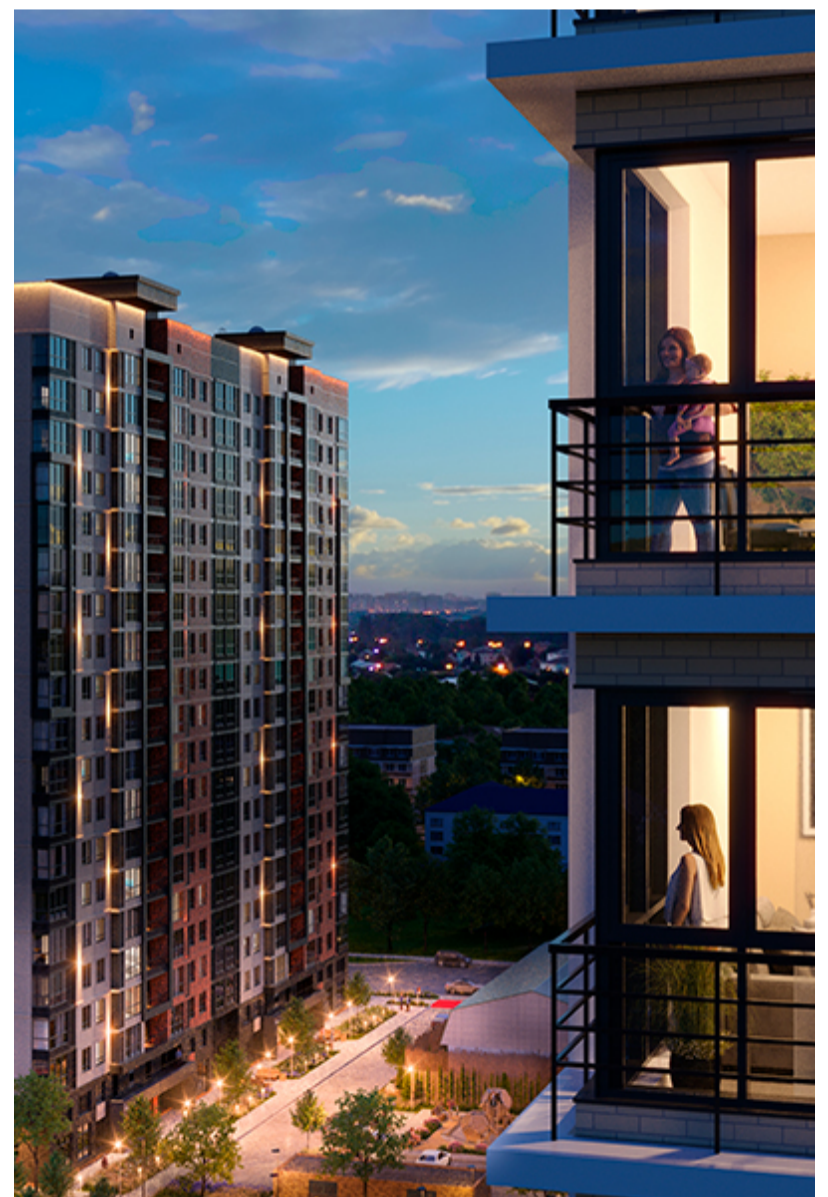

1-комнатная-смарт

Площадь
38.7 м²

Этаж
13/18

Окончание строительства
3 кв. 2026

Стоимость*
от 7 798 050 ₽

Цена за м²*
от 201 500 ₽

* Предложение не является публичной офертой.

Расчёты являются предварительными, произведёнными по минимальным предложениям банков. Предлагаемая скидка является максимальной с учётом специальных ипотечных программ и/или господдержки. Данные обновлены 22.05.2026

Жилой квартал «Центральный»

Адрес ЖК: г. Астрахань, ул. Ахшарумова, 29

Жилой квартал «Центральный» расположен в самом центре города Астрахань с видом на Кремль, сочетает в себе традиции качества, авторскую архитектуру и современные технологии. Дома нового поколения для людей, которые выше всего ценят качество, комфорт, безопасность и свое время, выбирая лучшее для своей семьи.

- Вид на Кремль
- Детский сад от застройщика
- Собственный прогулочный бульвар
- Система «Умный дом»
- Детские эколощадки
- Отделка White box

[Узнать подробнее
о жилом комплексе](#)