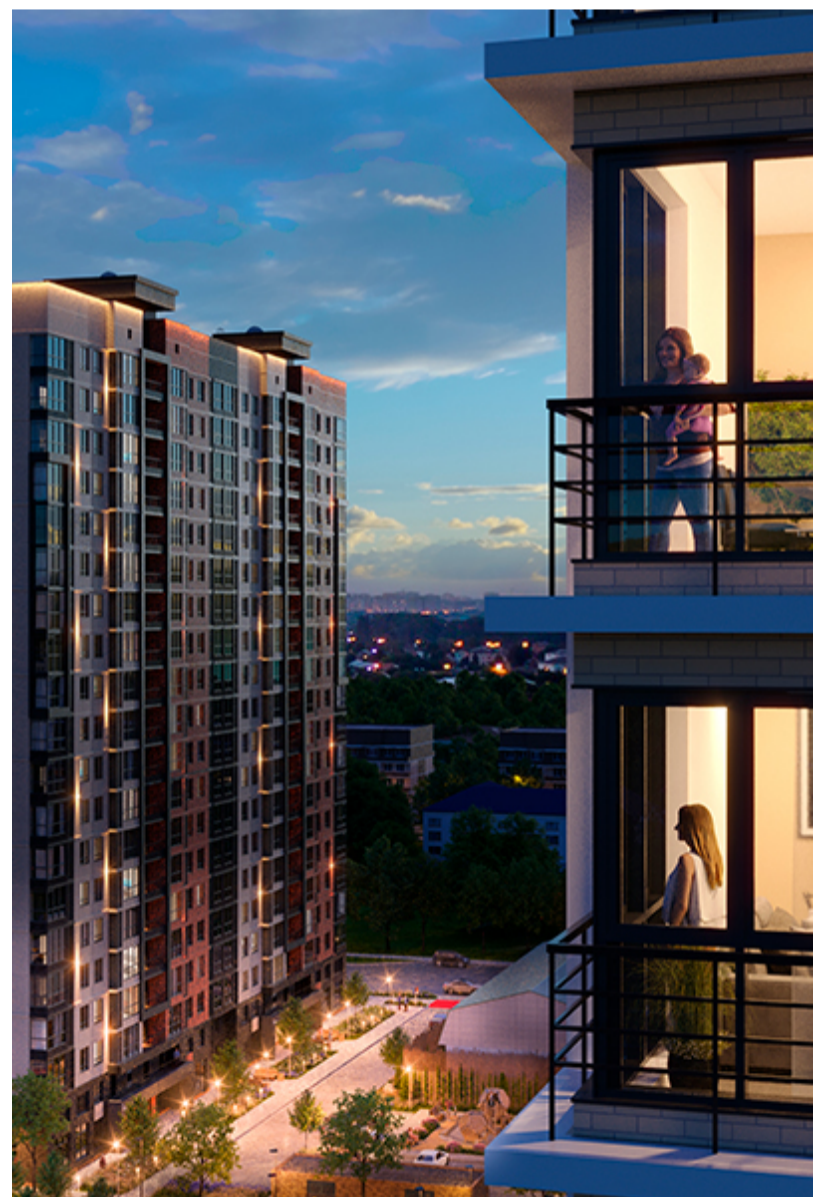

# 1-комнатная-смарт

Площадь  
38.7 м<sup>2</sup>

Этаж  
13/18

Окончание строительства  
3 кв. 2026

Стоимость\*  
от 7 798 050 ₽

Цена за м<sup>2</sup>\*  
от 201 500 ₽

\* Предложение не является публичной офертой.

## Жилой квартал «Центральный»

Адрес ЖК: г. Астрахань, ул. Ахшарумова, 29

Жилой квартал «Центральный» расположен в самом центре города Астрахань с видом на Кремль, сочетает в себе традиции качества, авторскую архитектуру и современные технологии. Дома нового поколения для людей, которые выше всего ценят качество, комфорт, безопасность и свое время, выбирая лучшее для своей семьи.

- Вид на Кремль
- Детский сад от застройщика
- Собственный прогулочный бульвар
- Система «Умный дом»
- Детские эколощадки
- Отделка White box

[Узнать подробнее  
о жилом комплексе](#)