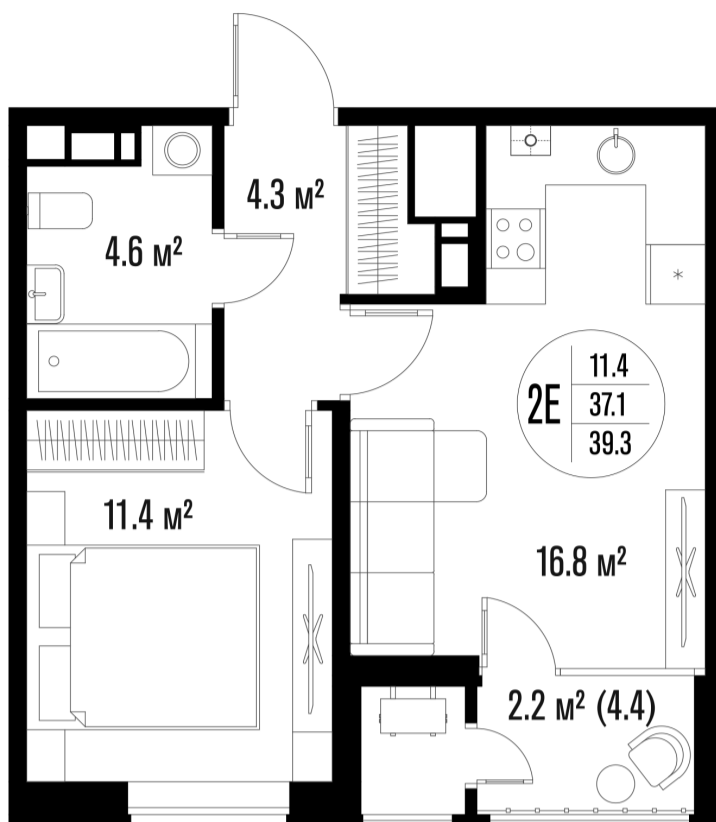

# 1-комнатная-смарт

Площадь  
38.7 м<sup>2</sup>

Этаж  
13/18

Окончание строительства  
3 кв. 2026

Стоимость\*  
от 7 798 050 ₽

Цена за м<sup>2</sup>\*  
от 201 500 ₽

\* Предложение не является публичной офертой.