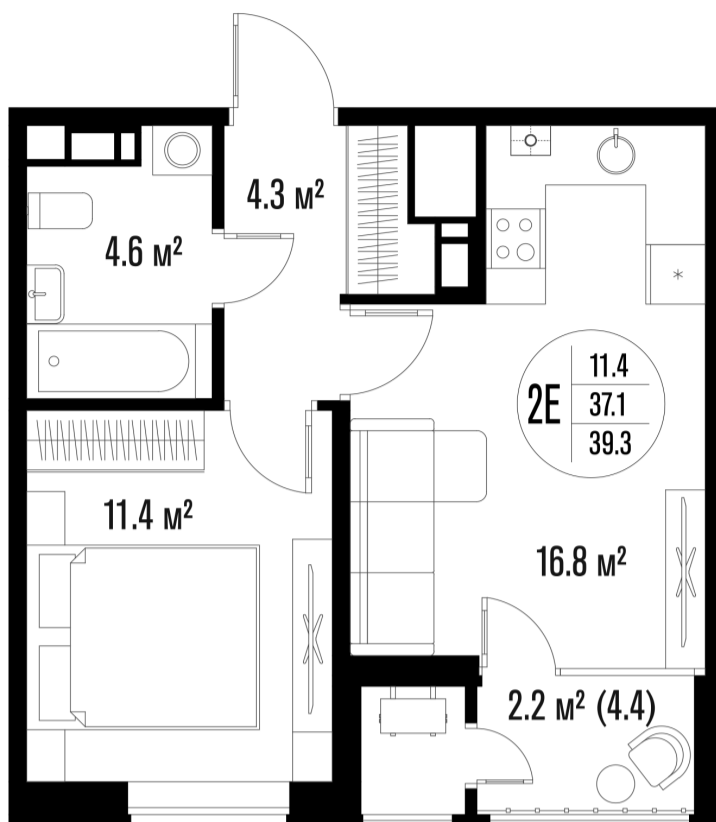

1-комнатная-смарт

Площадь
38.7 м²

Этаж
13/18

Окончание строительства
3 кв. 2026

Стоимость*
от 7 798 050 ₽

Цена за м²*
от 201 500 ₽

* Предложение не является публичной офертой.

Расчёты являются предварительными, произведёнными по минимальным предложениям банков. Предлагаемая скидка является максимальной с учётом специальных ипотечных программ и/или господдержки. Данные обновлены 22.05.2026