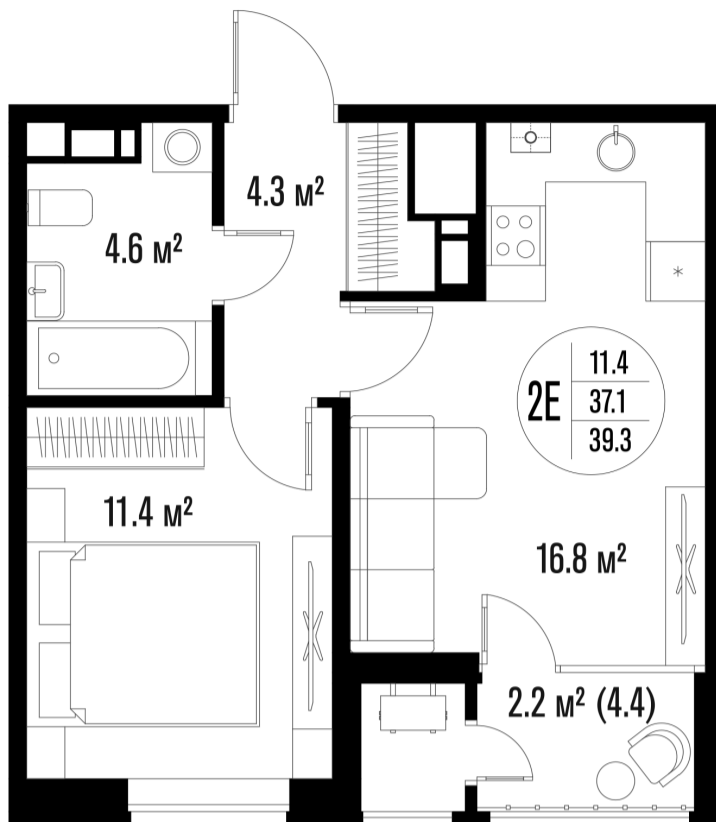

1-комнатная-смарт

Площадь
39.1 м²

Этаж
12/18

Окончание строительства
3 кв. 2026

Стоимость*
от 7 878 650 ₽

Цена за м²*
от 201 500 ₽

* Предложение не является публичной офертой.

Расчёты являются предварительными, произведёнными по минимальным предложениям банков. Предлагаемая скидка является максимальной с учётом специальных ипотечных программ и/или господдержки. Данные обновлены 16.06.2026