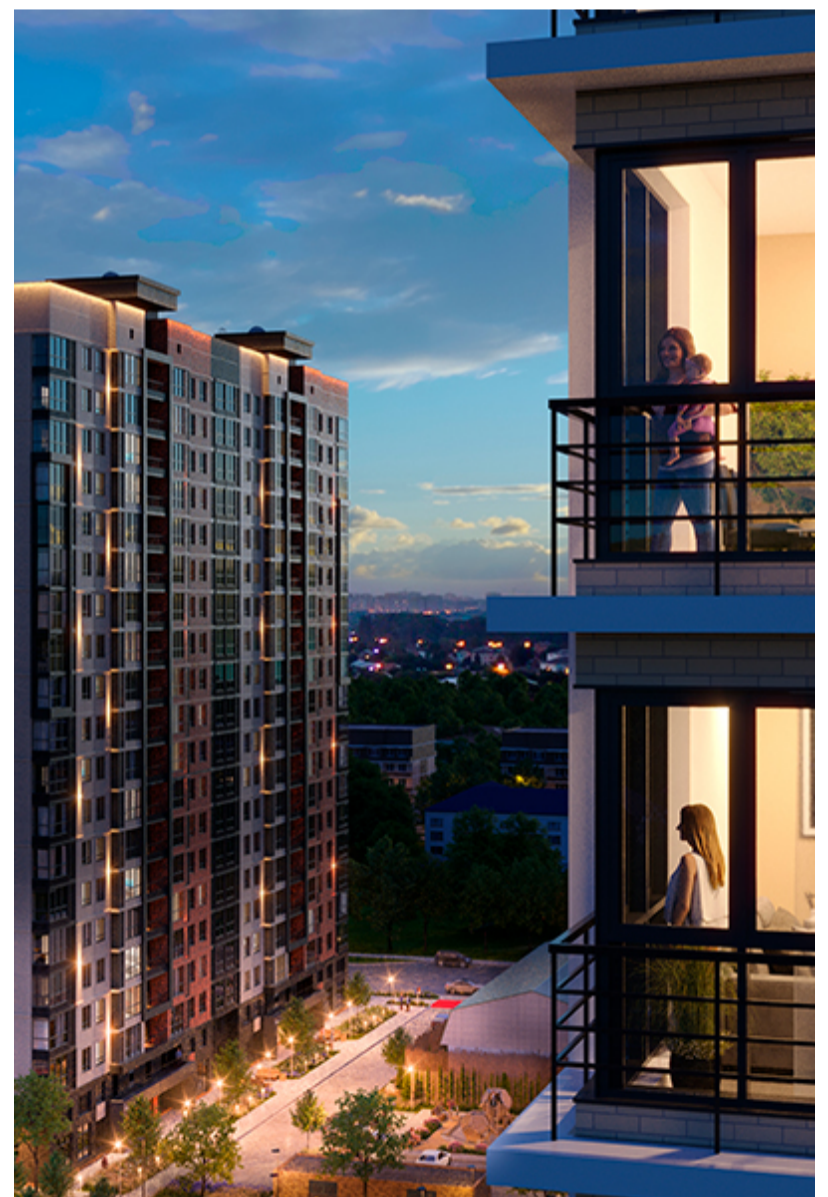

1-комнатная-смарт

Площадь
39.1 м²

Этаж
12/18

Окончание строительства
3 кв. 2026

Стоимость*
от 7 878 650 ₽

Цена за м²*
от 201 500 ₽

* Предложение не является публичной офертой.

Расчёты являются предварительными, произведёнными по минимальным предложениям банков. Предлагаемая скидка является максимальной с учётом специальных ипотечных программ и/или господдержки. Данные обновлены 16.06.2026

Жилой квартал «Центральный»

Адрес ЖК: г. Астрахань, ул. Ахшарумова, 29

Жилой квартал «Центральный» расположен в самом центре города Астрахань с видом на Кремль, сочетает в себе традиции качества, авторскую архитектуру и современные технологии. Дома нового поколения для людей, которые выше всего ценят качество, комфорт, безопасность и свое время, выбирая лучшее для своей семьи.

- Вид на Кремль
- Детский сад от застройщика
- Собственный прогулочный бульвар
- Система «Умный дом»
- Детские эколощадки
- Отделка White box

[Узнать подробнее](#)
[о жилом комплексе](#)