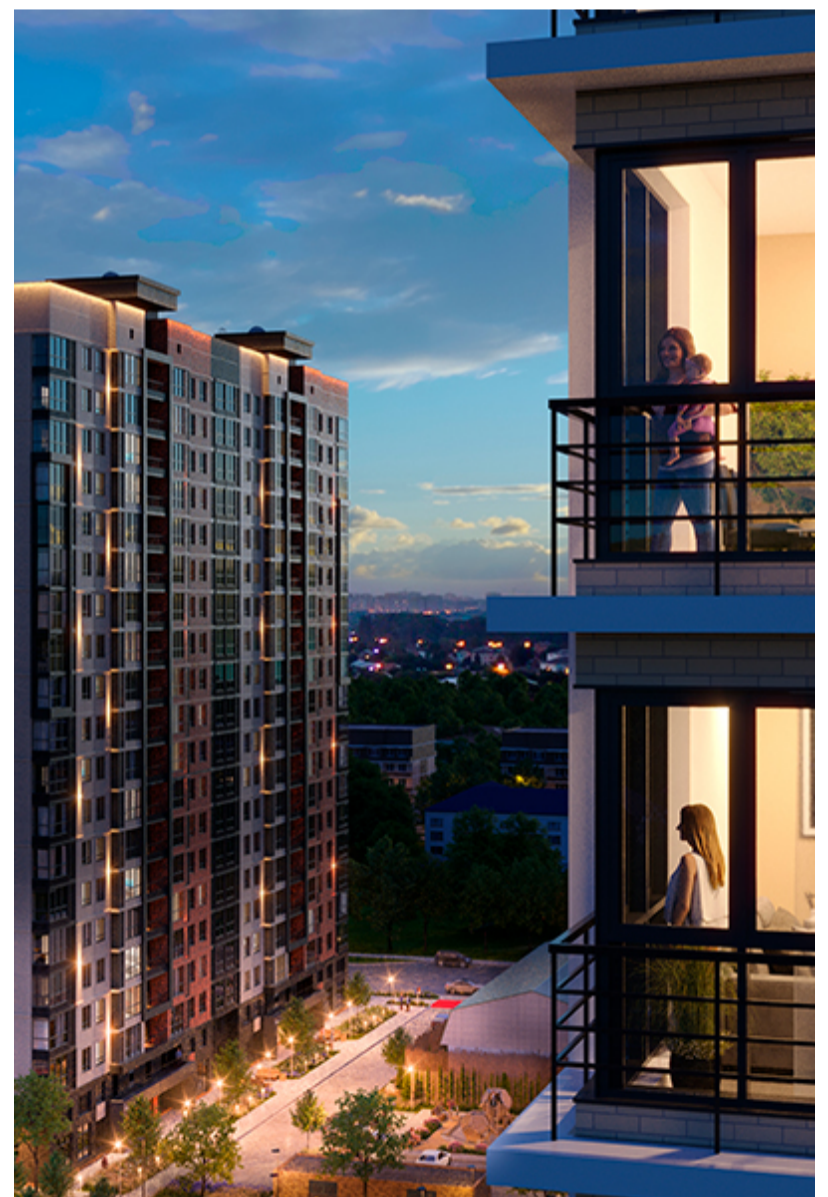

1-комнатная-смарт

Площадь
39.2 м²

Этаж
10/18

Окончание строительства
3 кв. 2026

Стоимость*
от 7 898 800 ₽

Цена за м²*
от 201 500 ₽

* Предложение не является публичной офертой.

Расчёты являются предварительными, произведёнными по минимальным предложениям банков. Предлагаемая скидка является максимальной с учётом специальных ипотечных программ и/или господдержки. Данные обновлены 13.06.2026

Жилой квартал «Центральный»

Адрес ЖК: г. Астрахань, ул. Ахшарумова, 29

Жилой квартал «Центральный» расположен в самом центре города Астрахань с видом на Кремль, сочетает в себе традиции качества, авторскую архитектуру и современные технологии. Дома нового поколения для людей, которые выше всего ценят качество, комфорт, безопасность и свое время, выбирая лучшее для своей семьи.

- Вид на Кремль
- Детский сад от застройщика
- Собственный прогулочный бульвар
- Система «Умный дом»
- Детские эколощадки
- Отделка White box

[Узнать подробнее](#)
[о жилом комплексе](#)