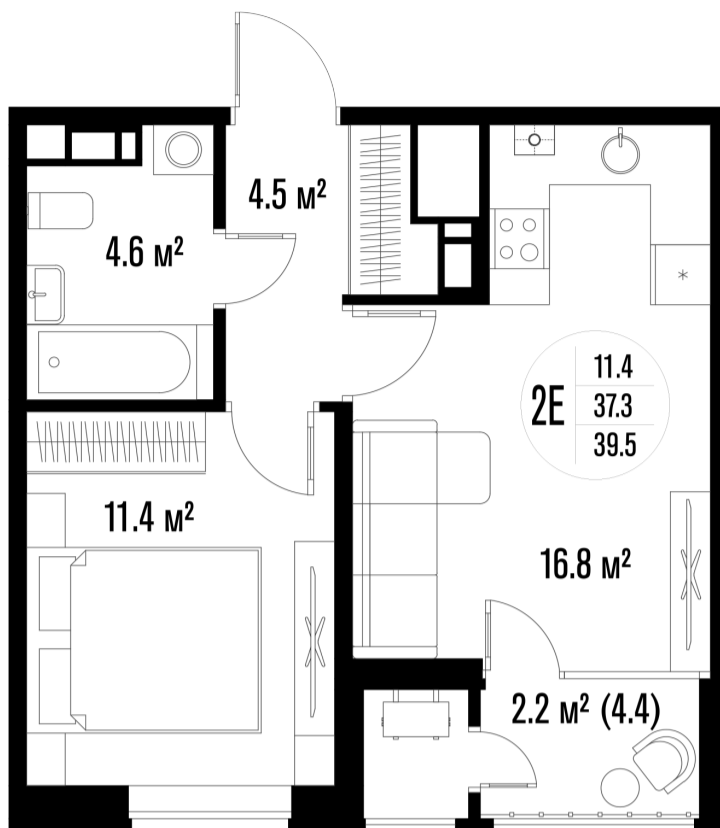

1-комнатная-смарт

Площадь
39.2 м²

Этаж
10/18

Окончание строительства
3 кв. 2026

Стоимость*
от 7 898 800 ₽

Цена за м²*
от 201 500 ₽

* Предложение не является публичной офертой.

Расчёты являются предварительными, произведёнными по минимальным предложениям банков. Предлагаемая скидка является максимальной с учётом специальных ипотечных программ и/или господдержки. Данные обновлены 13.06.2026