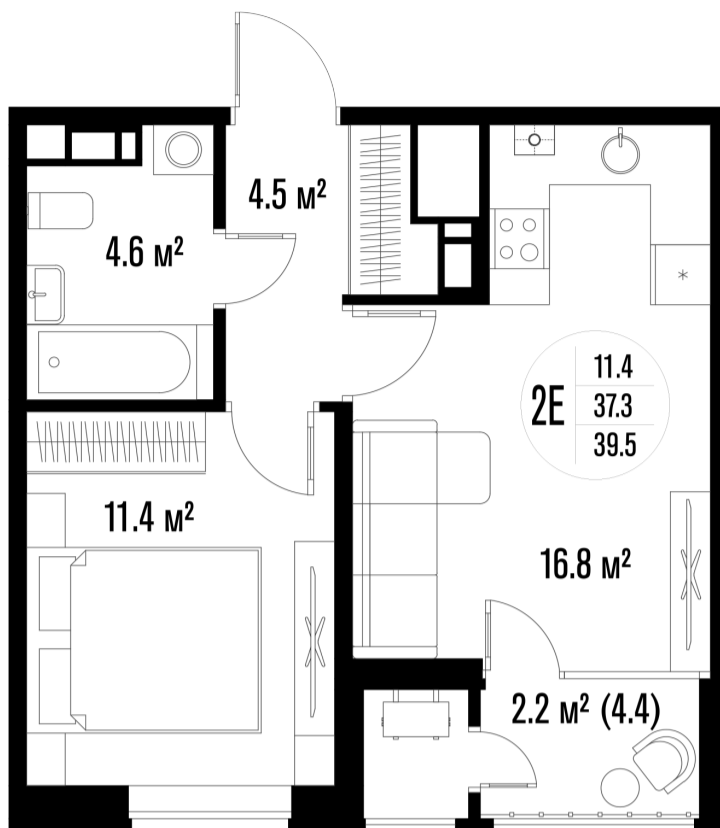

1-комнатная-смарт

Площадь
39.1 м²

Этаж
9/18

Окончание строительства
3 кв. 2026

Стоимость*
от 7 878 650 ₽

Цена за м²*
от 201 500 ₽

* Предложение не является публичной офертой.

Расчёты являются предварительными, произведёнными по минимальным предложениям банков. Предлагаемая скидка является максимальной с учётом специальных ипотечных программ и/или господдержки. Данные обновлены 28.05.2026