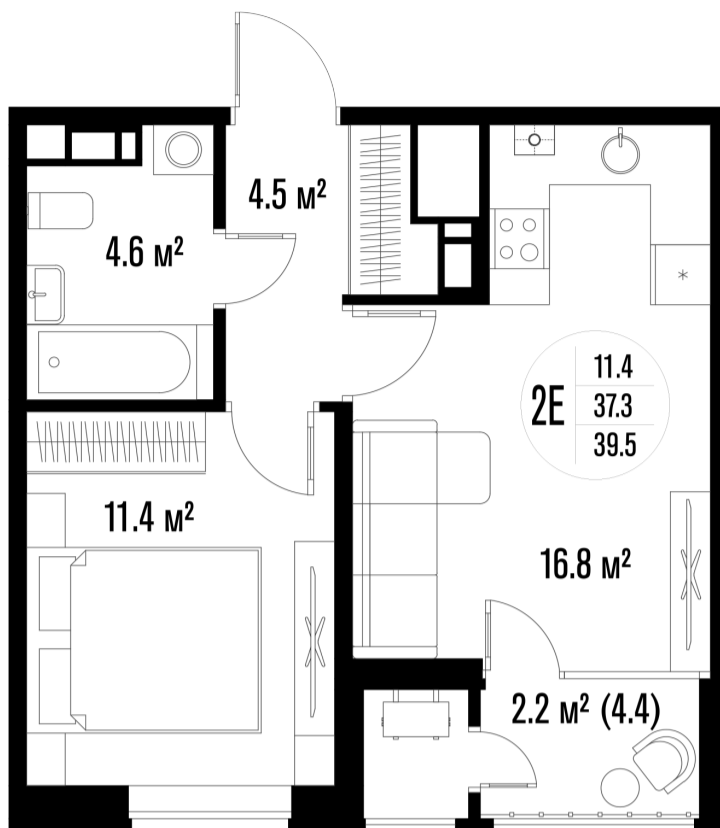

1-комнатная-смарт

Площадь
39.2 м²

Этаж
8/18

Окончание строительства
3 кв. 2026

Стоимость*
от 7 898 800 ₽

Цена за м²*
от 201 500 ₽

* Предложение не является публичной офертой.

Расчёты являются предварительными, произведёнными по минимальным предложениям банков. Предлагаемая скидка является максимальной с учётом специальных ипотечных программ и/или господдержки. Данные обновлены 15.06.2026