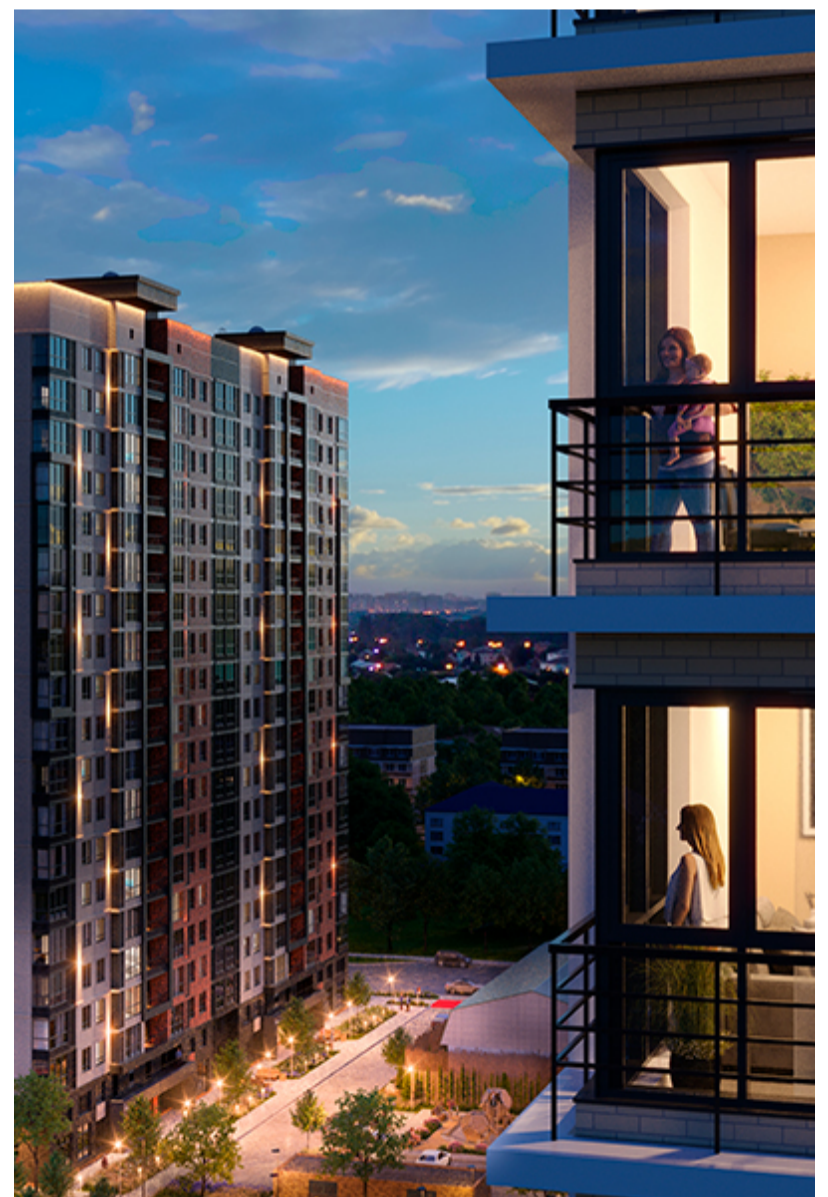

1-комнатная-смарт

Площадь
39.2 м²

Этаж
8/18

Окончание строительства
3 кв. 2026

Стоимость*
от 7 898 800 ₽

Цена за м²*
от 201 500 ₽

* Предложение не является публичной офертой.

Расчёты являются предварительными, произведёнными по минимальным предложениям банков. Предлагаемая скидка является максимальной с учётом специальных ипотечных программ и/или господдержки. Данные обновлены 15.06.2026

Жилой квартал «Центральный»

Адрес ЖК: г. Астрахань, ул. Ахшарумова, 29

Жилой квартал «Центральный» расположен в самом центре города Астрахань с видом на Кремль, сочетает в себе традиции качества, авторскую архитектуру и современные технологии. Дома нового поколения для людей, которые выше всего ценят качество, комфорт, безопасность и свое время, выбирая лучшее для своей семьи.

- Вид на Кремль
- Детский сад от застройщика
- Собственный прогулочный бульвар
- Система «Умный дом»
- Детские эколощадки
- Отделка White box

[Узнать подробнее](#)
[о жилом комплексе](#)